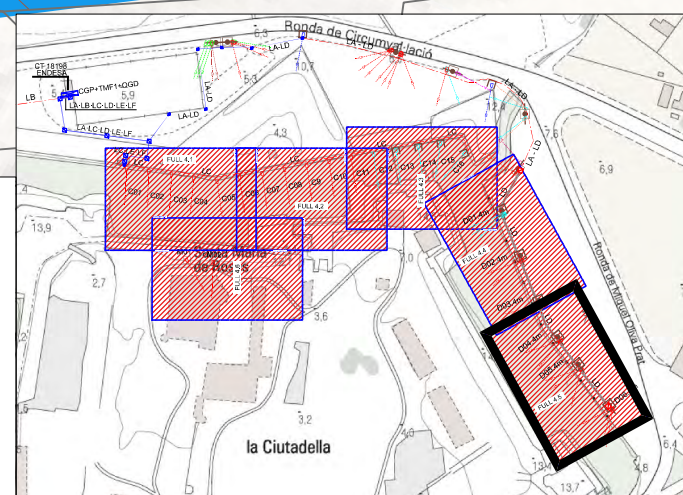

1. **Llegenda d'instal·lacions proposta Sector 4:**
2. P30 Pericó 30x30x40 cm
   - Piqueta de terra
   - Traçat de línies
   - Rasa tipus P2 - 2 conductes Ø63 soterrats en paviment
   - Rasa tipus T2 - 2 conductes Ø63 soterrats en terreny natural
   - Conducte en superfície F1
     1 tub Cu Ø 42 fixat mecànicament
   - Caixa de derivació
   - Columna de suport de lluminàries
   - Protector de paret per lluminària
   - Balisa de protecció de lluminària TIPUS 2

ZONA DE DOMINI PÚBLIC HIDRÀULIC

ZONA DE SERVITUD D.P.H.

1. **LLEGGENDA LLUMINÀRIES**
2. **TIPUS 5**
     Dimensions : Ø153 mm
     LED 80,6 W 6107 lm
     3000K CRI 80
     Driver electrònic DALI
     Òptica tipus Medium 53°/18°
     Color marró
     Accessori: Refractor dist. el·líptica
   - **TIPUS 6**
     Dimensions : Ø153 mm
     LED 58,3 W 5260 lm
     3000K CRI 80
     Driver electrònic DALI
     Òptica tipus Flood 56°/29°
     Color marró
     Accessori: Refractor dist. el·líptica