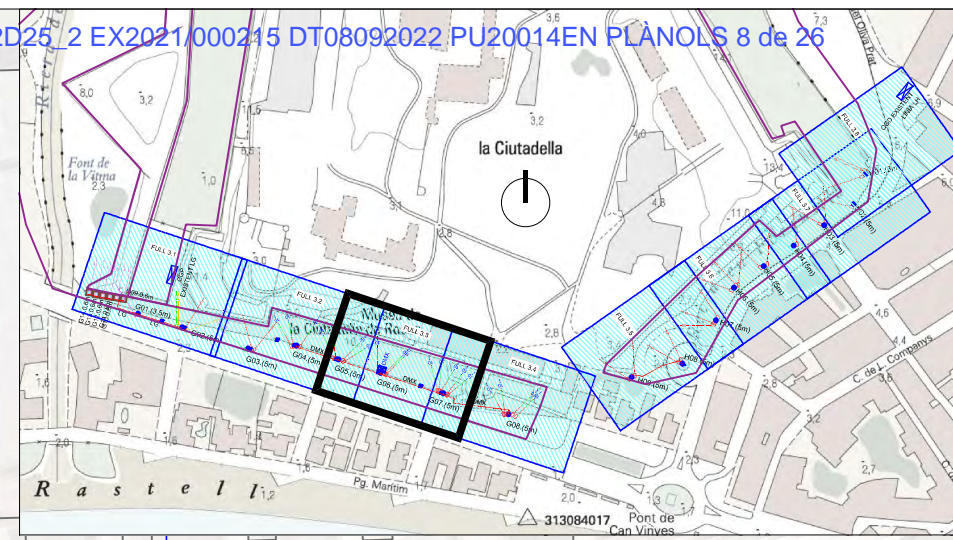

Llegenda d'instal·lacions proposta Sector 3:

- Suport de lluminàries connectat existent
- Pericó 30x30x40 cm. existent
- P30 Pericó 30x30x40 cm a construir
- Piqueta de terra
- Traçat de línies
- Rasa tipus T1- 1 conducte Ø63 soterrat en terreny natural
- Rasa tipus P1- 1 conducte Ø63 soterrat en paviment
- Rasa tipus P2- 2 conductes Ø63 soterrats en paviment
- Rasa tipus T2- 2 conductes Ø63 soterrats en terreny natural
- Quadre de control DMX
- Balisa de protecció de lluminària TIPUS 1