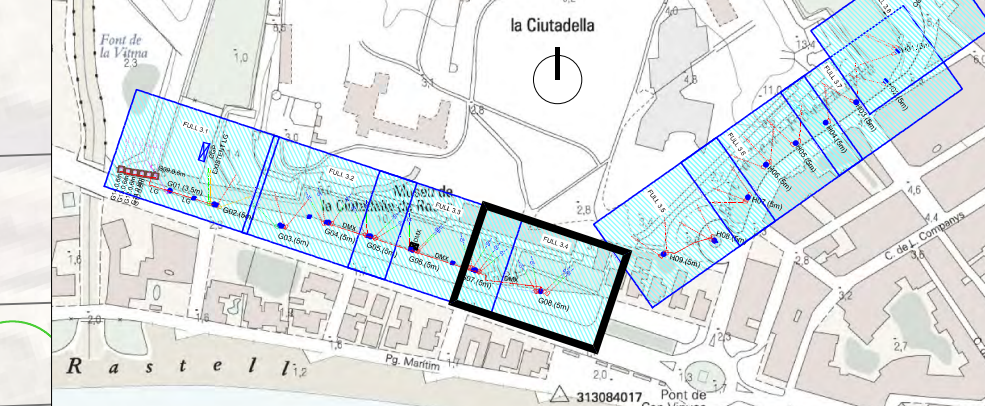

Llegenda d'instal·lacions proposta Sector 3:

- Suport de lluminàries connectat existent
- Pericó 30x30x40 cm. existent
- P30 Pericó 30x30x40 cm a construir
- Piqueta de terra
- Traçat de línies
- Rasa tipus T1- 1 conducte Ø63 soterrat en terreny natural
- Rasa tipus P1- 1 conducte Ø63 soterrat en paviment
- Rasa tipus P2- 2 conductes Ø63 soterrats en paviment
- Rasa tipus T2- 2 conductes Ø63 soterrats en terreny natural
- DMX Quadre de control DMX
- Balisa de protecció de lluminària TIPUS 1