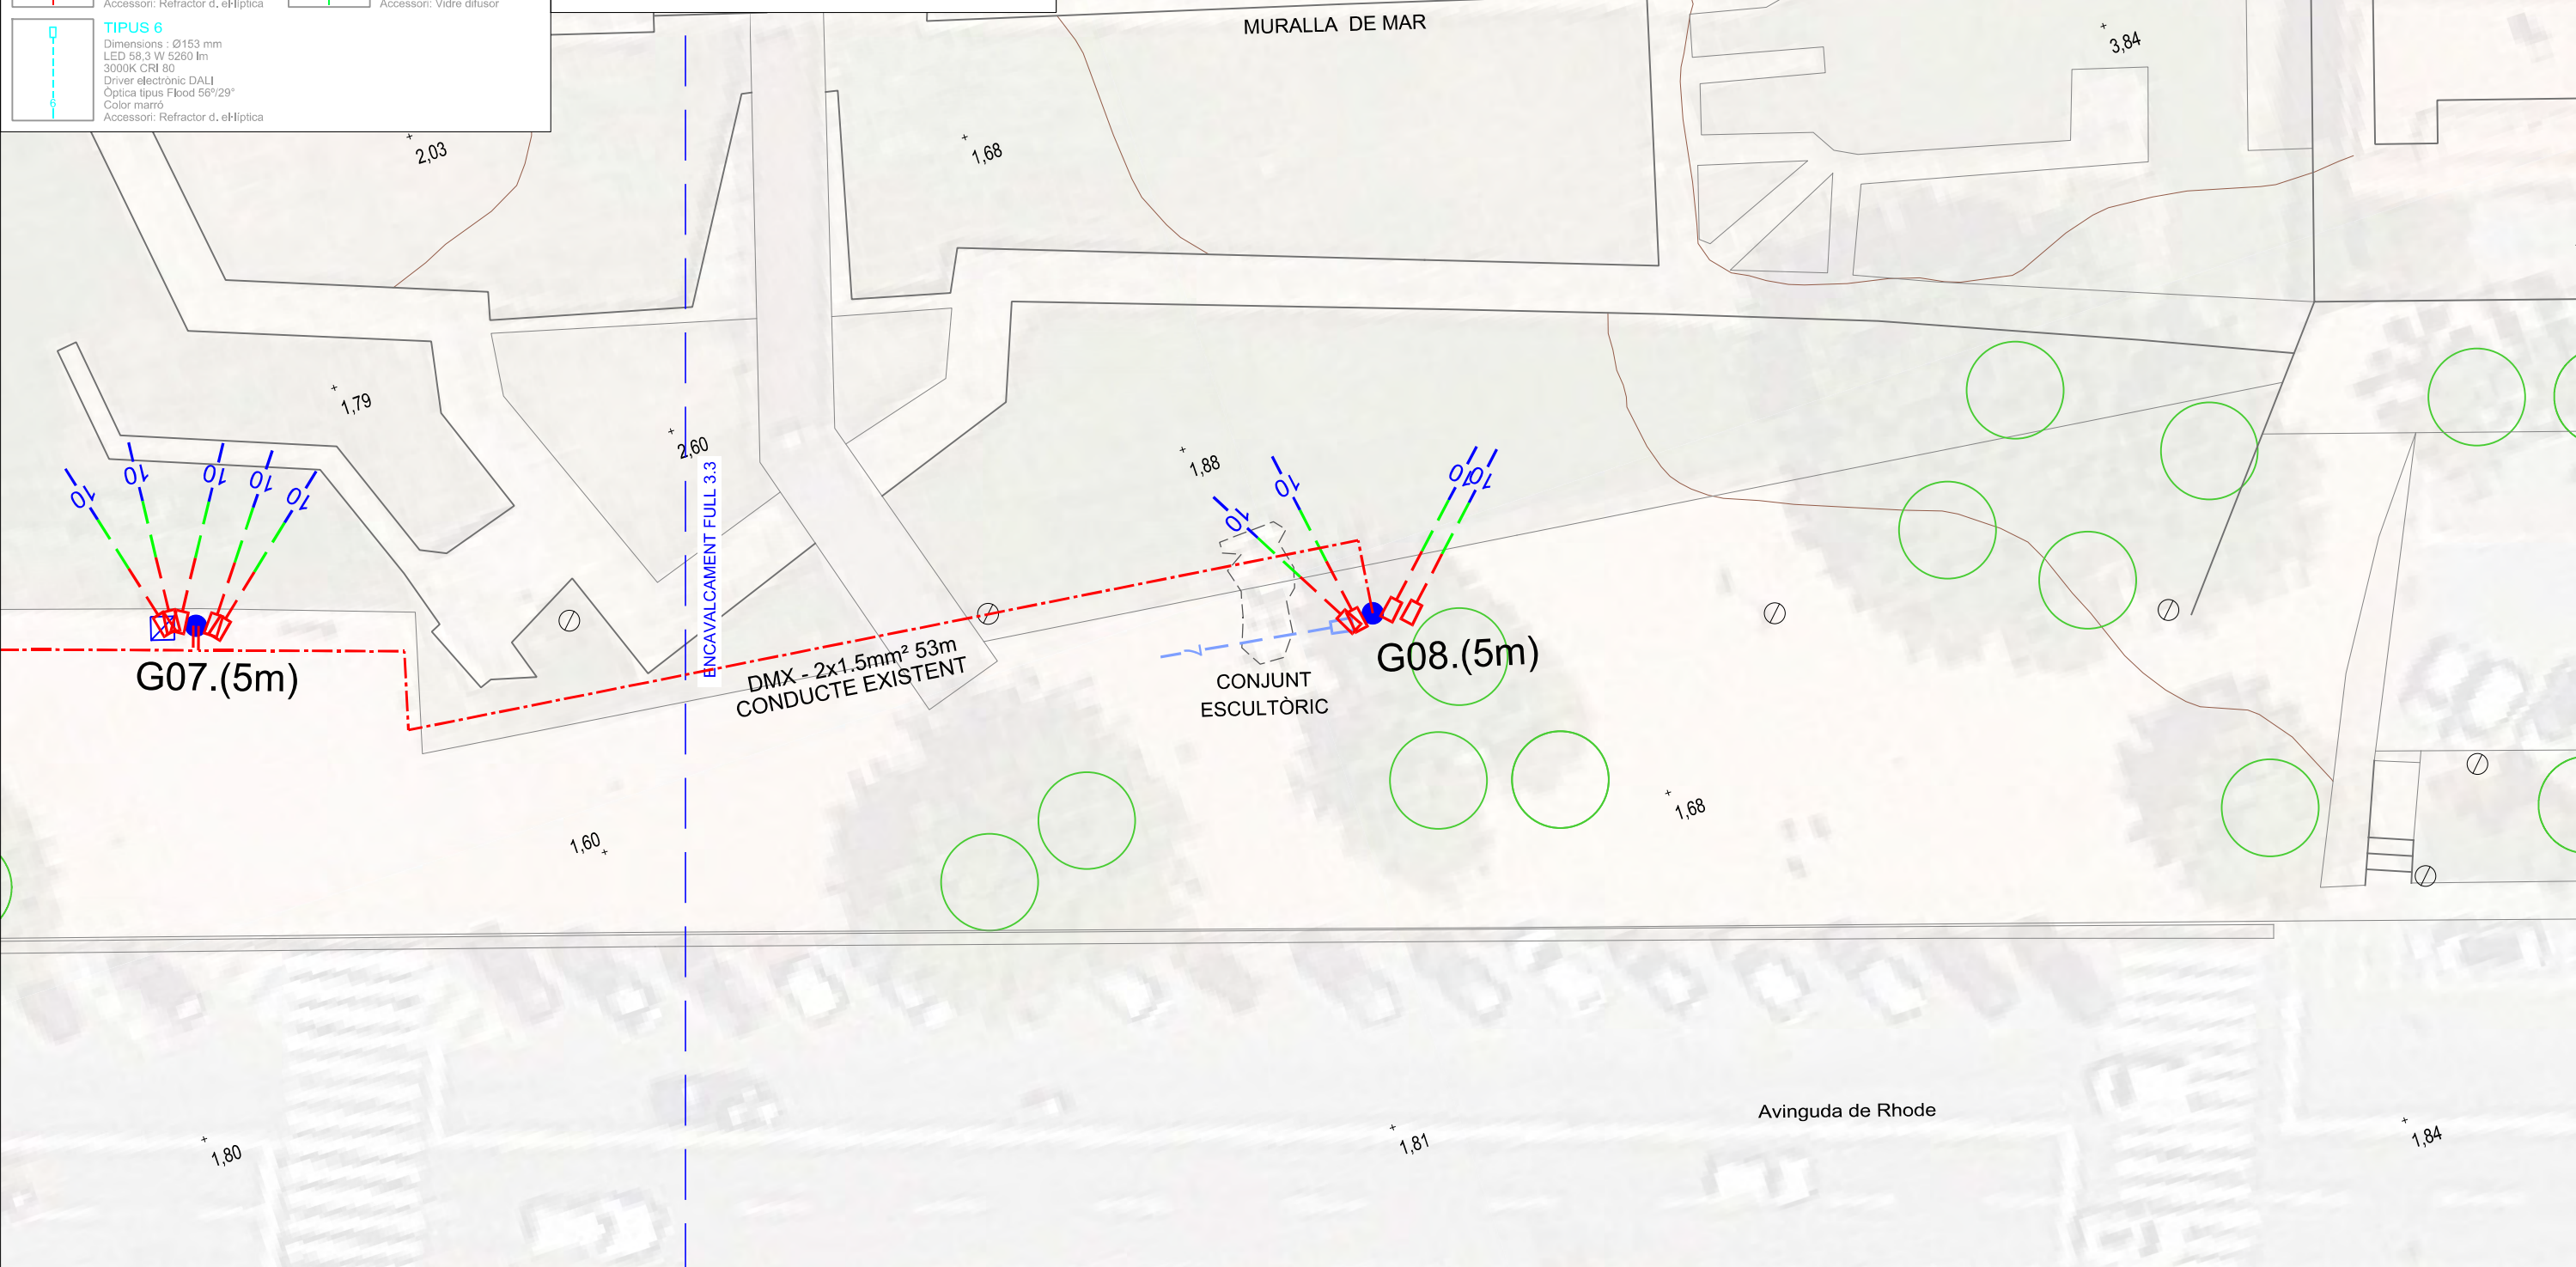

Llegenda d'instal·lacions proposta Sector 3:

- Suport de lluminàries connectat existent
- Pericó 30x30x40 cm. existent
- P30 Pericó 30x30x40 cm a construir
- Piqueta de terra
- Traçat de línies
- Rasa tipus T1- 1 conducte Ø63 soterrat en terreny natural
- Rasa tipus P1- 1 conducte Ø63 soterrat en paviment
- Rasa tipus P2- 2 conductes Ø63 soterrats en paviment
- Rasa tipus T2- 2 conductes Ø63 soterrats en terreny natural
- DMX Quadre de control DMX
- Balisa de protecció de lluminària TIPUS 1