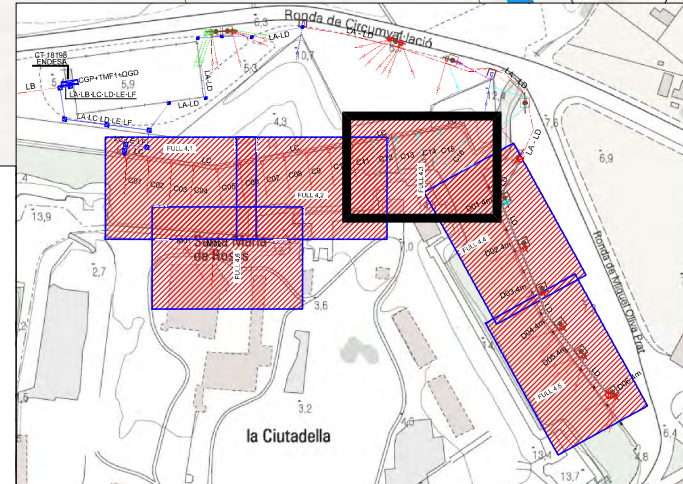

3,59
ZONA DE
DOMINI PÚBLIC HIDRÀULIC

3,59
ZONA DE SERVIDUD D.P.H.

1. **Llegenda d'instal·lacions proposta Sector 4:**
2. P30 Pericó 30x30x40 cm
   - Piqueta de terra
   - Traçat de línies
   - Rasa tipus P2 - 2 conductes Ø63 soterrats en paviment
   - Rasa tipus T2 - 2 conductes Ø63 soterrats en terreny natural
   - Conducte en superfície F1
     1 tub Cu Ø 42 fixat mecànicament
   - Caixa de derivació
   - Columna de suport de lluminàries
   - Balisa de protecció de lluminària TIPUS 2

1. **LLEGENDA LLUMINÀRIES**
2. **TIPUS 5**
     Dimensions : Ø153 mm
     LED 80,6 W 6107 lm
     3000K CRI 80
     Driver electrònic DALI
     Òptica tipus Medium 53°/18°
     Color marró
     Accessori: Refractor dist. el·líptica
   - **TIPUS 6**
     Dimensions : Ø153 mm
     LED 58,3 W 5260 lm
     3000K CRI 80
     Driver electrònic DALI
     Òptica tipus Flood 56°/29°
     Color marró
     Accessori: Refractor dist. el·líptica