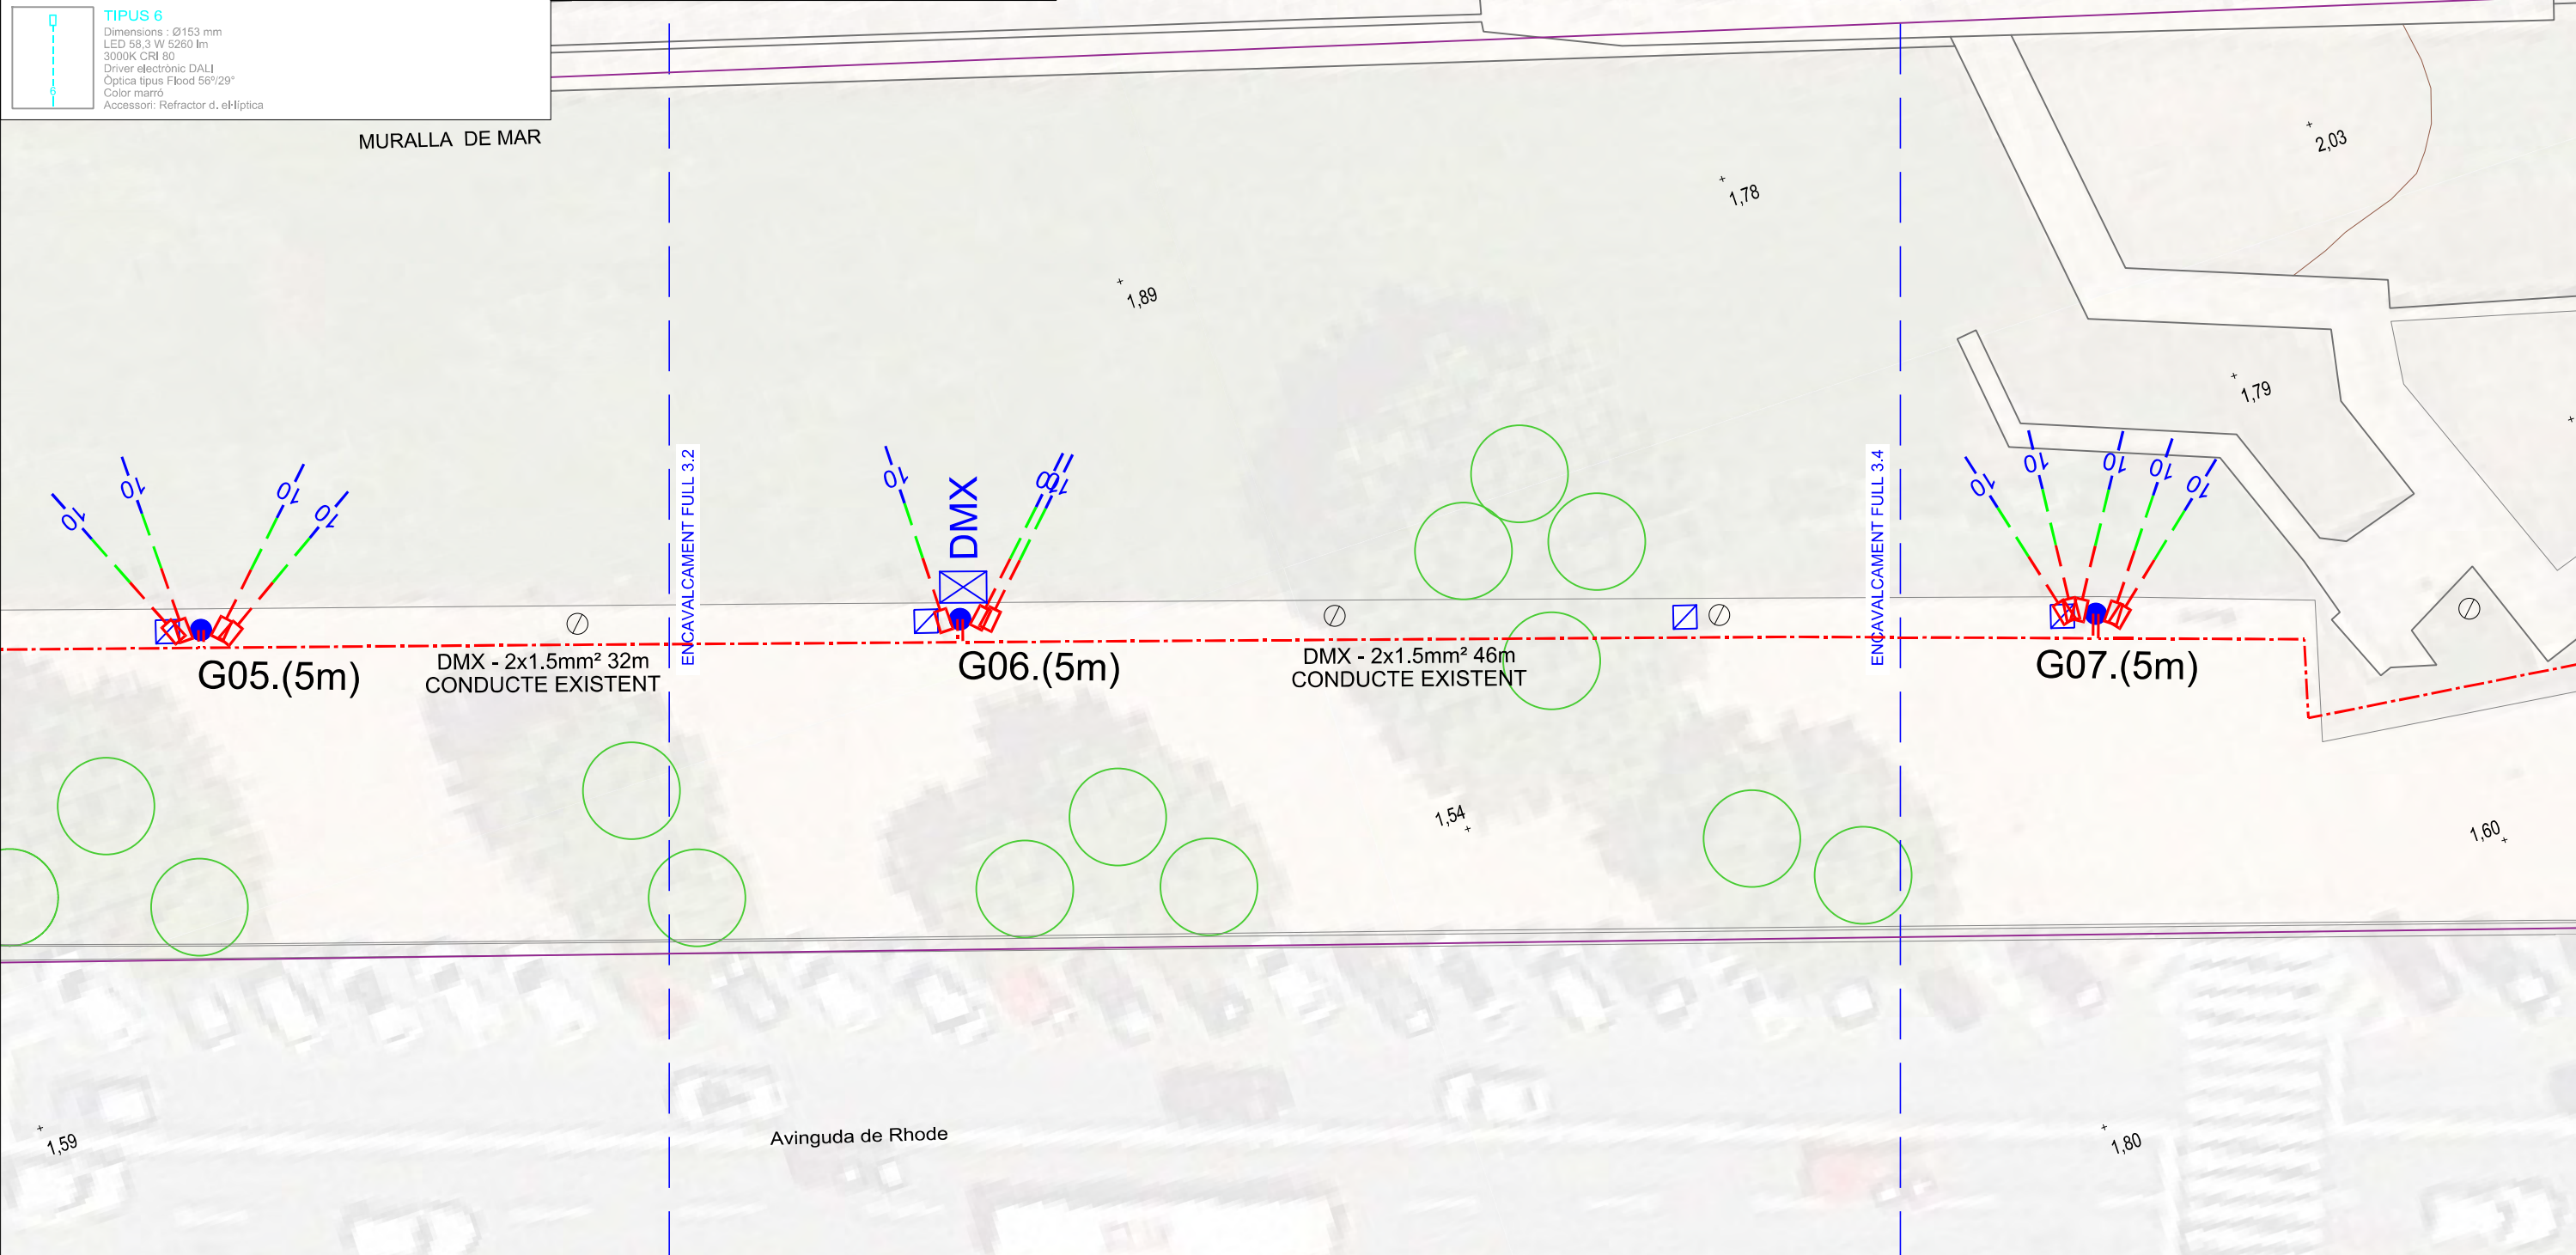

Llegenda d'instal·lacions proposta Sector 3:

- Suport de lluminàries connectat existent
- Pericó 30x30x40 cm. existent
- P30 Pericó 30x30x40 cm a construir
- Piqueta de terra
- Traçat de línies
- Rasa tipus T1- 1 conducte Ø63 soterrat en terreny natural
- Rasa tipus P1- 1 conducte Ø63 soterrat en paviment
- Rasa tipus P2- 2 conductes Ø63 soterrats en paviment
- Rasa tipus T2- 2 conductes Ø63 soterrats en terreny natural
- Quadre de control DMX
- Balisa de protecció de lluminària TIPUS 1