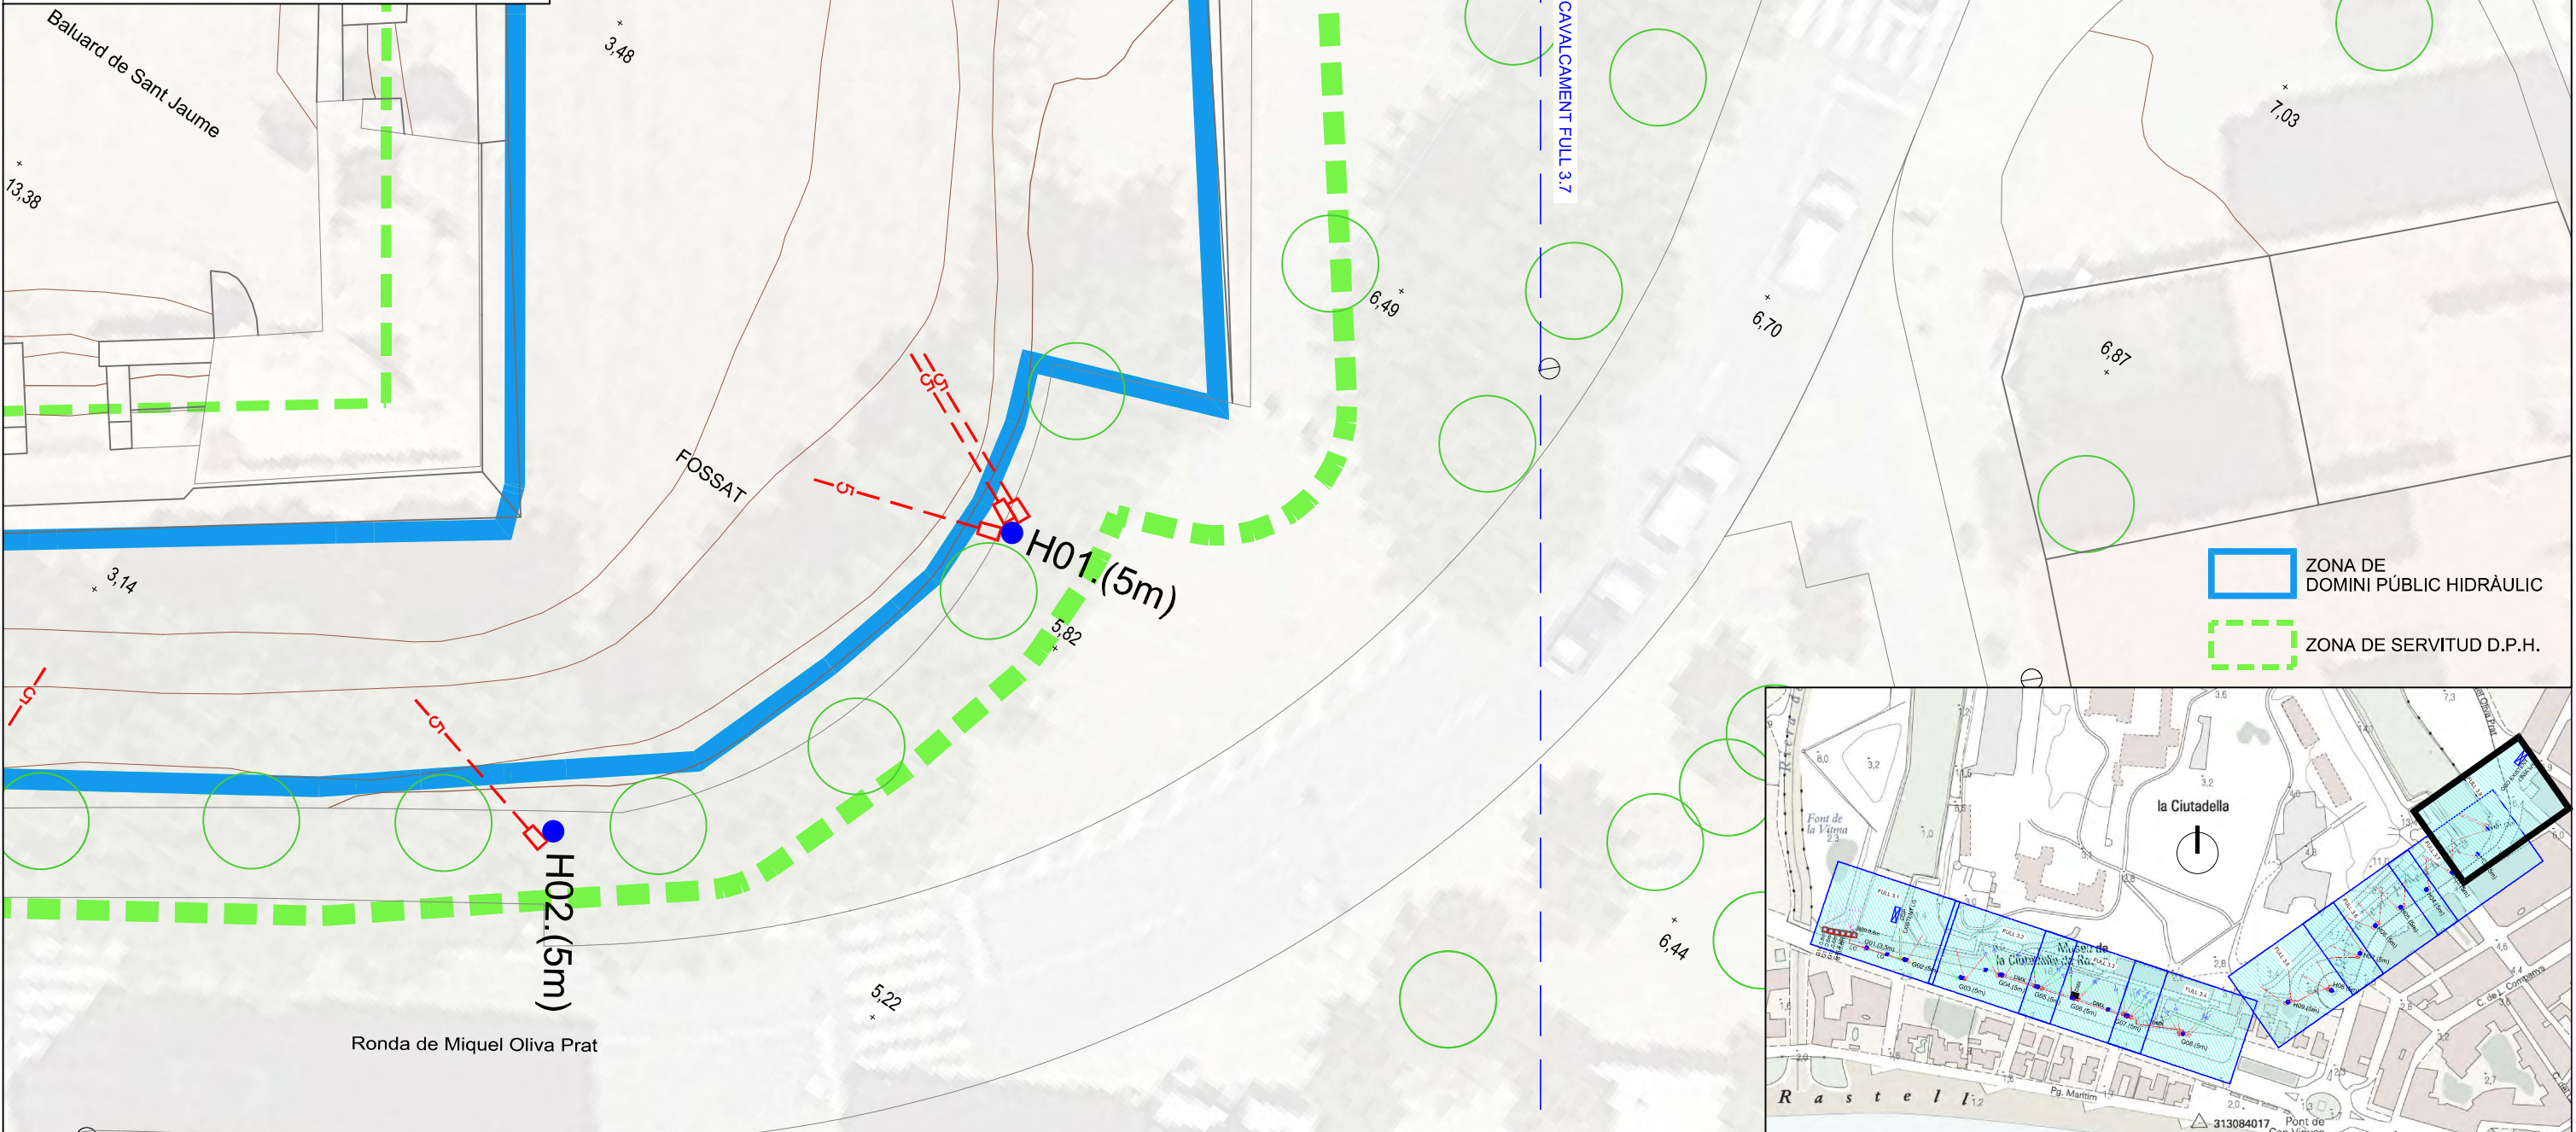

Llegenda d'instal·lacions proposta Sector 3:

- Suport de lluminàries connectat existent
- Pericó 30x30x40 cm. existent
- P30 ■ Pericó 30x30x40 cm a construir
- ⚡ Piqueta de terra
- --- Traçat de línies
- (T1) Rasa tipus T1- 1 conducte Ø63 soterrat en terreny natural
- (P1) Rasa tipus P1- 1 conducte Ø63 soterrat en paviment
- (P2) Rasa tipus P2 - 2 conductes Ø63 soterrats en paviment
- (T2) Rasa tipus T2 - 2 conductes Ø63 soterrats en terreny natural
- ⊠ DMX Quadre de control DMX
- Balisa de protecció de lluminària TIPUS 1