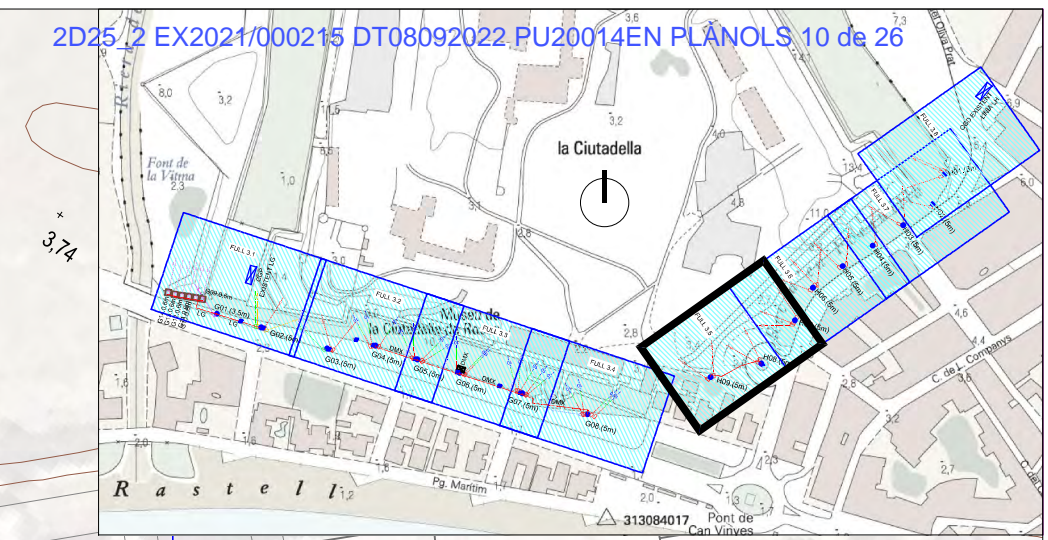

Llegenda d'instal·lacions proposta Sector 3:

- Suport de lluminàries connectat existent
- Pericó 30x30x40 cm. existent
- P30 Pericó 30x30x40 cm a construir
- Piqueta de terra
- Traçat de línies
- Rasa tipus T1 - 1 conducte Ø63 soterrat en terreny natural
- Rasa tipus P1 - 1 conducte Ø63 soterrat en paviment
- Rasa tipus P2 - 2 conductes Ø63 soterrats en paviment
- Rasa tipus T2 - 2 conductes Ø63 soterrats en terreny natural
- DMX Quadre de control DMX
- Balisa de protecció de lluminària TIPUS 1

- ZONA DE DOMINI PÚBLIC HIDRÀULIC
- ZONA DE SERVITUD D.P.H.