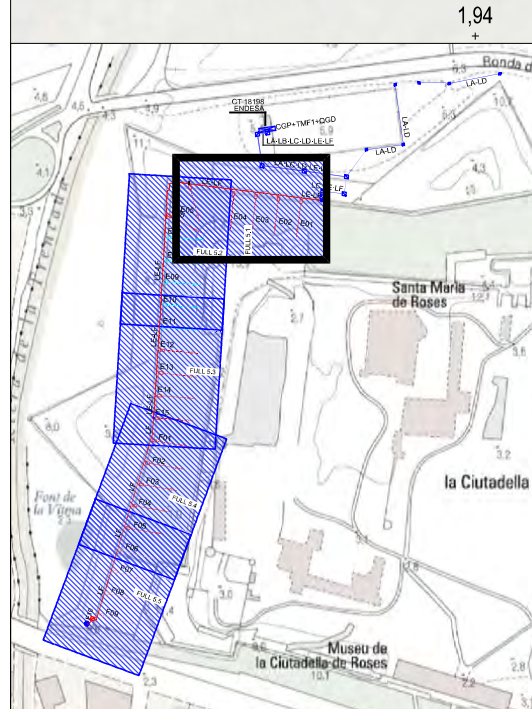

LLEGGENDA LLUMINÀRIES

	TIPUS 1 Dimensions : Ø153 mm LED 80,6 W 6500lm 3000K CRI 80 Driver electrònic DALI Òptica: tipus Flood 56-29° Color marró Accessori: Refractor dist. el·líptic
	TIPUS 5 Dimensions : Ø153 mm LED 80,6 W 6107 lm 3000K CRI 80 Driver electrònic DALI Òptica tipus Medium 53°/18° Color marró Accessori: Refractor dist. el·líptic
	TIPUS 6 Dimensions : Ø153 mm LED 58,3 W 5260 lm 3000K CRI 80 Driver electrònic DALI Òptica tipus Flood 56°/29° Color marró Accessori: Refractor dist. el·líptic

Llegenda d'instal·lacions proposta Sector 5:

	P30 Pericó 30x30x40 cm
	Piqueta de terra
	Traçat de línies
	Conducte en superfície F1 1 tub Cu Ø 42 fixat mecànicament
	Caixa de derivació

Llegenda d'instal·lacions existents Fase 1:

	Quadre de comandament i protecció
	P30 Pericó 30x30x40 cm
	P40 Pericó 40x40x55 cm
	Piqueta de terra
	Traçat de línies
	Rasa tipus T2- 2 conductes Ø63 soterrat.
	Rasa tipus T6- 6 conductes Ø63 soterrat.
	Rasa tipus T8- 8 conductes Ø63 soterrat.
	Conductes en superfície F2 2 tubs de Cu Ø 42 fixats mecànicament
	Caixa de derivació 30x30x12 cm.