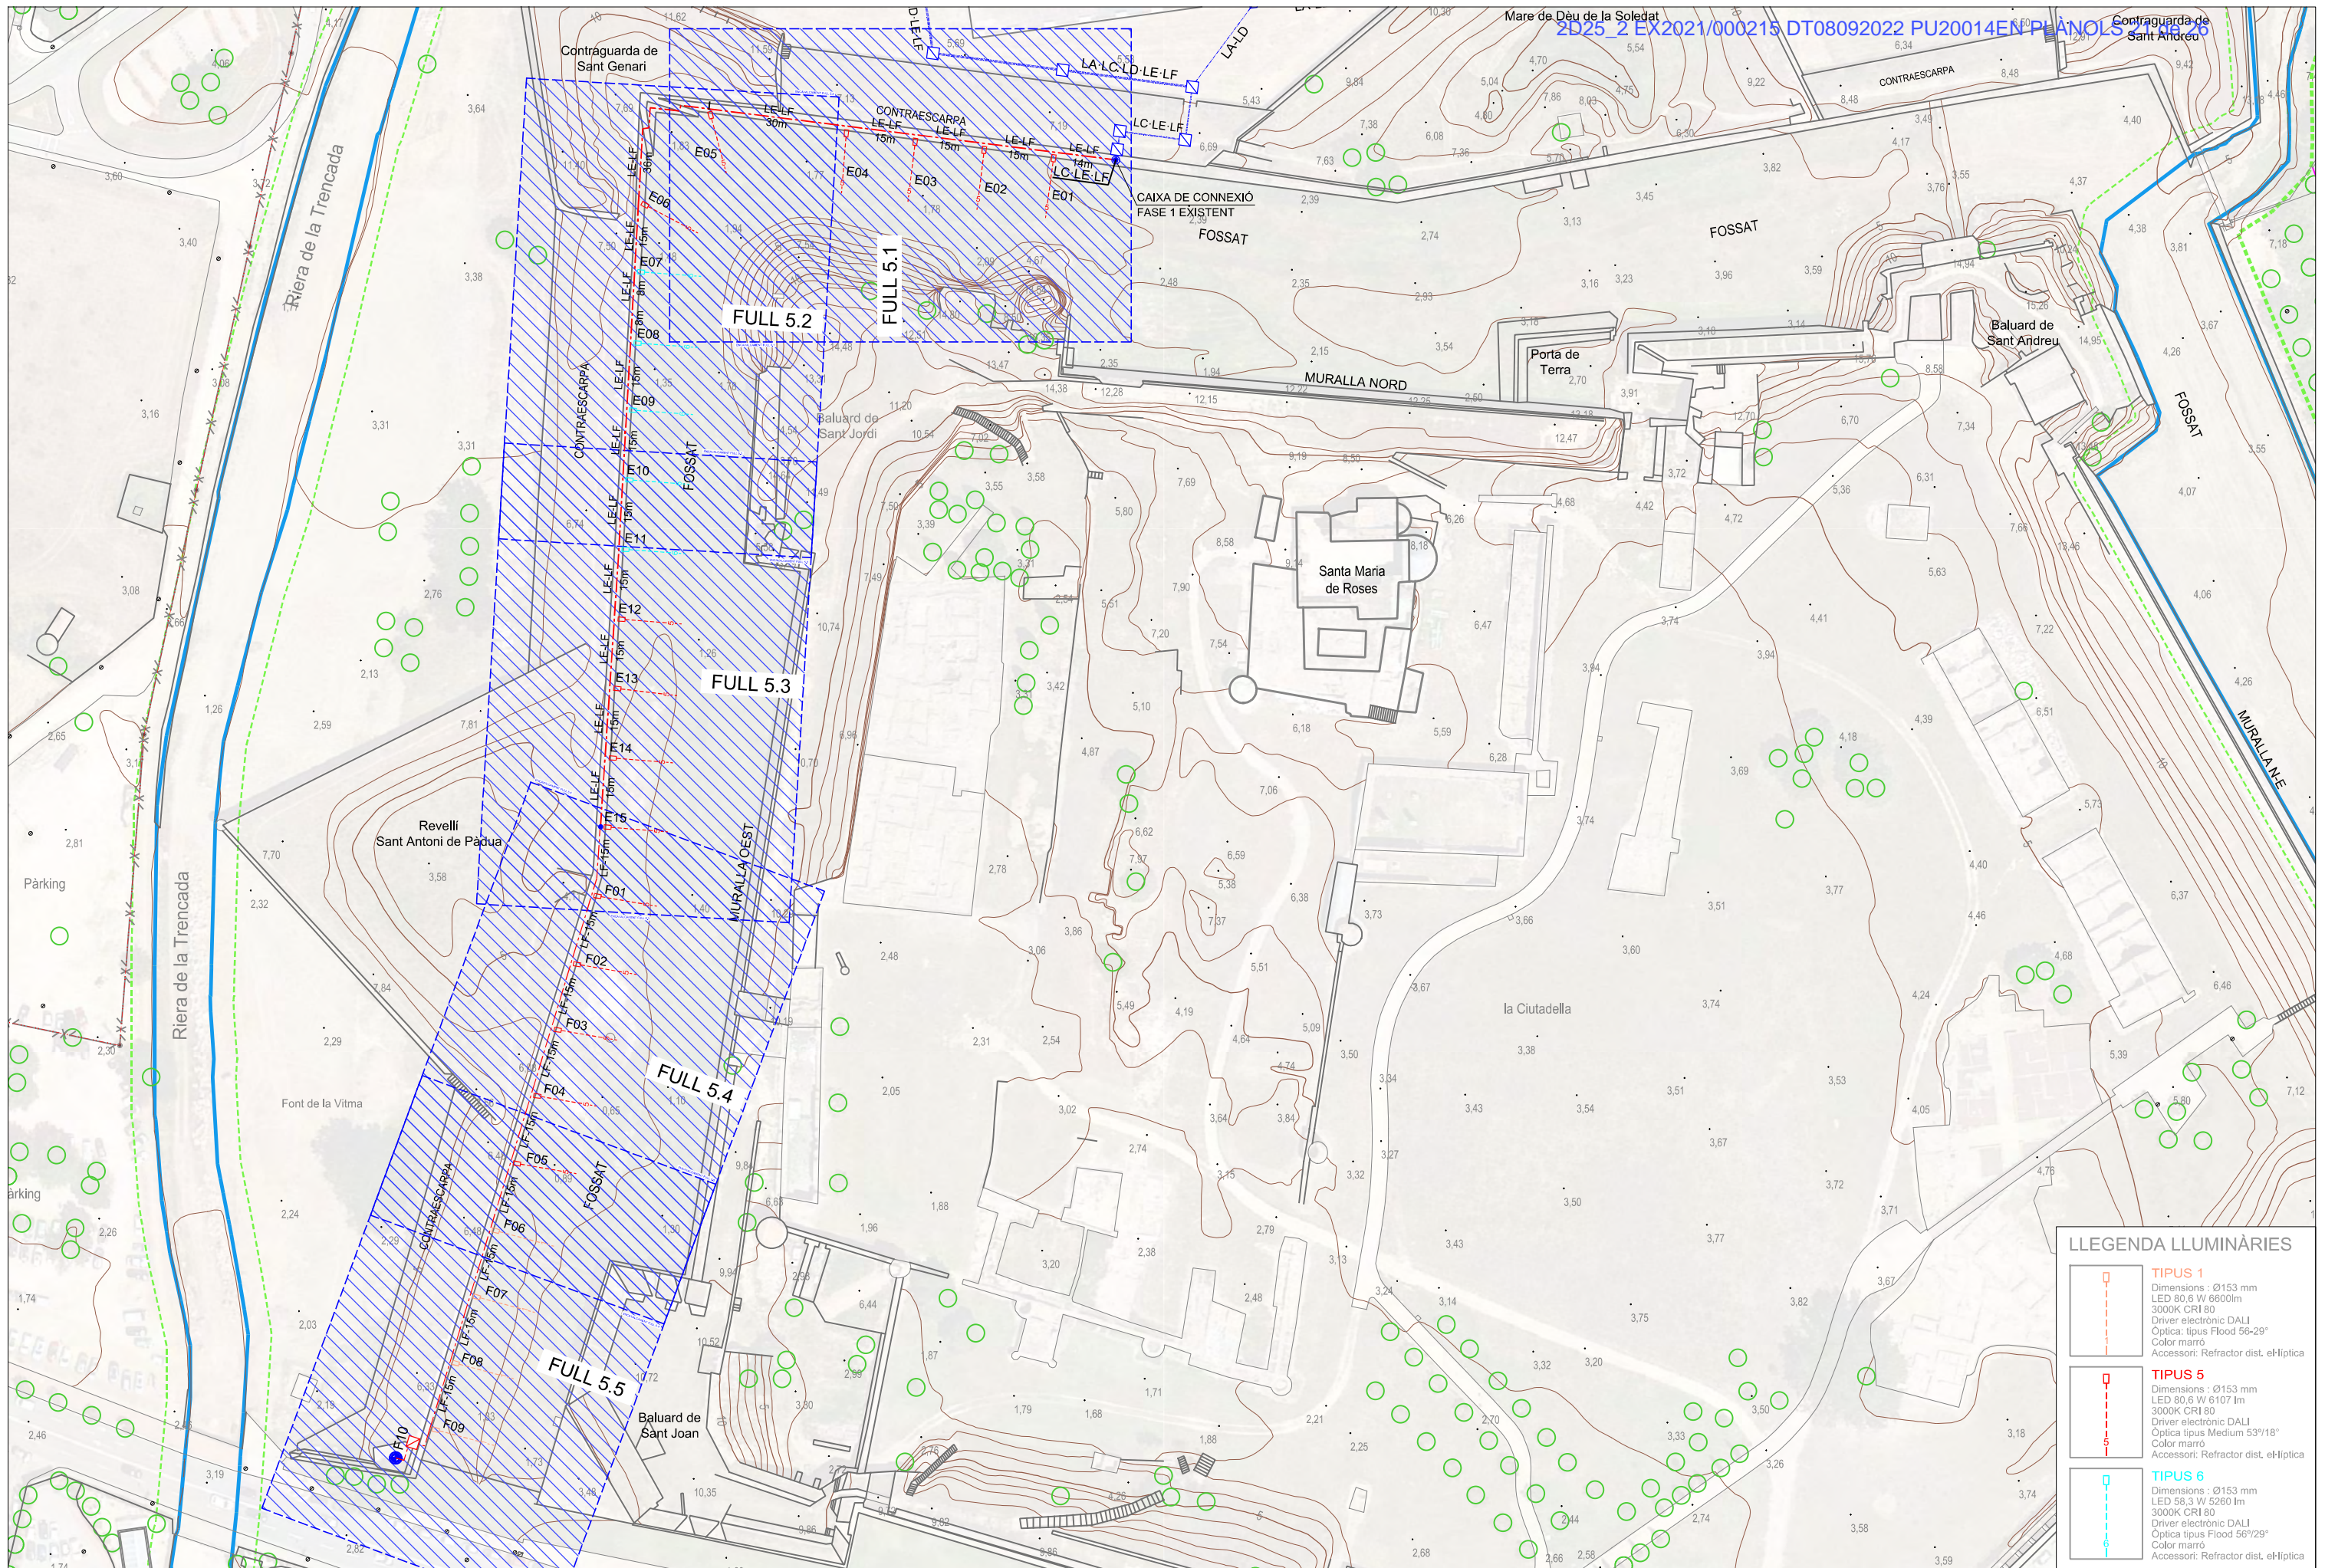

LLEGGENDA LLUMINÀRIES	
	TIPUS 1 Dimensions : Ø153 mm LED 80.6 W 6600lm 3000K CRI 80 Driver electrònic DALI Òptica: tipus Flood 56-29° Color marró Accessori: Refractor dist. eHíptica
	TIPUS 5 Dimensions : Ø153 mm LED 80.6 W 6107 lm 3000K CRI 80 Driver electrònic DALI Òptica tipus Medium 53°/18° Color marró Accessori: Refractor dist. eHíptica
	TIPUS 6 Dimensions : Ø153 mm LED 58.3 W 5260 lm 3000K CRI 80 Driver electrònic DALI Òptica tipus Flood 56°/29° Color marró Accessori: Refractor dist. eHíptica