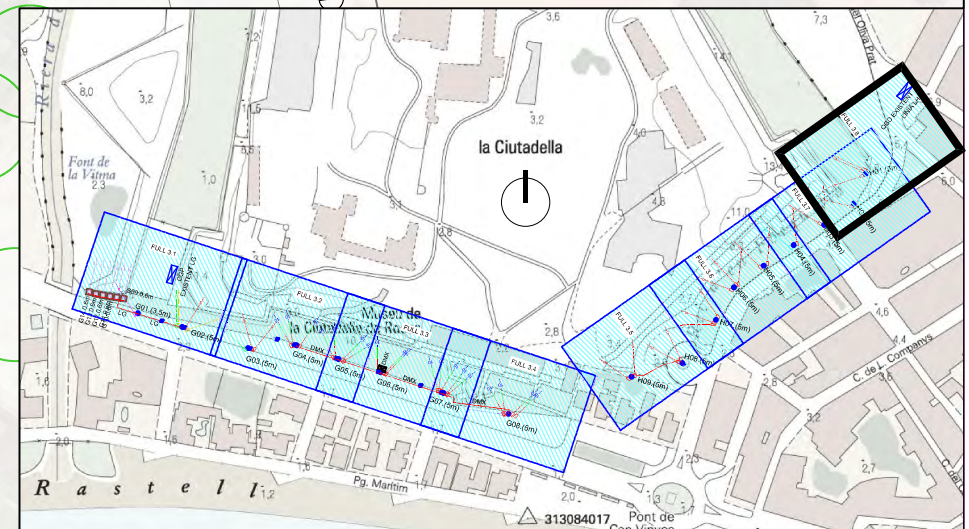

Llegenda d'instal·lacions proposta Sector 3:

- Suport de lluminàries connectat existent
- Pericó 30x30x40 cm. existent
- P30 ■ Pericó 30x30x40 cm a construir
- ⚡ Piqueta de terra
- --- Traçat de línies
- (T1) Rasa tipus T1- 1 conducte Ø63 soterrat en terreny natural
- (P1) Rasa tipus P1- 1 conducte Ø63 soterrat en paviment
- (P2) Rasa tipus P2 - 2 conductes Ø63 soterrats en paviment
- (T2) Rasa tipus T2 - 2 conductes Ø63 soterrats en terreny natural
- ⊠ DMX Quadre de control DMX
- Balisa de protecció de lluminària TIPUS 1