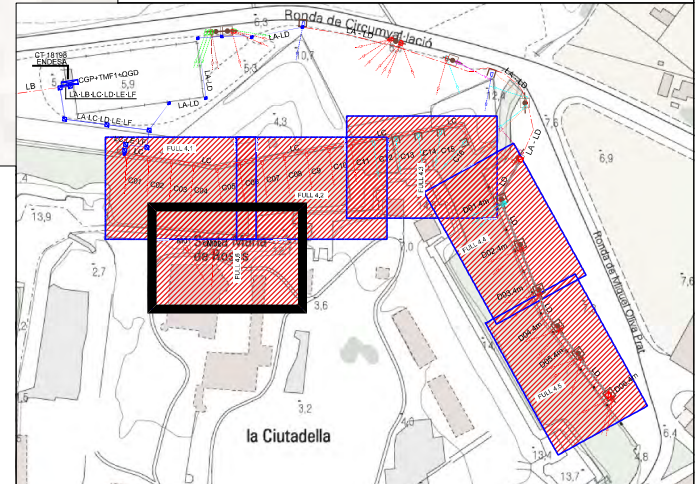

Llegenda d'instal·lacions proposta Sector 4:

- P30 Pericó 30x30x40 cm
- Piqueta de terra
- Traçat de línies
- Rasa tipus P2 - 2 conductes Ø63 soterrats en paviment
- Rasa tipus T2 - 2 conductes Ø63 soterrats en terreny natural
- Conducció en superfície F1 1 tub Cu Ø 42 fixat mecànicament
- Caixa de derivació
- Columna de suport de lluminàries
- Protector de paret per lluminària
- Balisa de protecció de lluminària TIPUS 2

LLEGGENDA LLUMINÀRIES

- **TIPUS 5**
  Dimensions : Ø153 mm
  LED 80,6 W 6107 lm
  3000K CRI 80
  Driver electrònic DALI
  Òptica tipus Medium 53°/18°
  Color marró
  Accessori: Refractor dist. el·líptica
- **TIPUS 6**
  Dimensions : Ø153 mm
  LED 58,3 W 5260 lm
  3000K CRI 80
  Driver electrònic DALI
  Òptica tipus Flood 56°/29°
  Color marró
  Accessori: Refractor dist. el·líptica