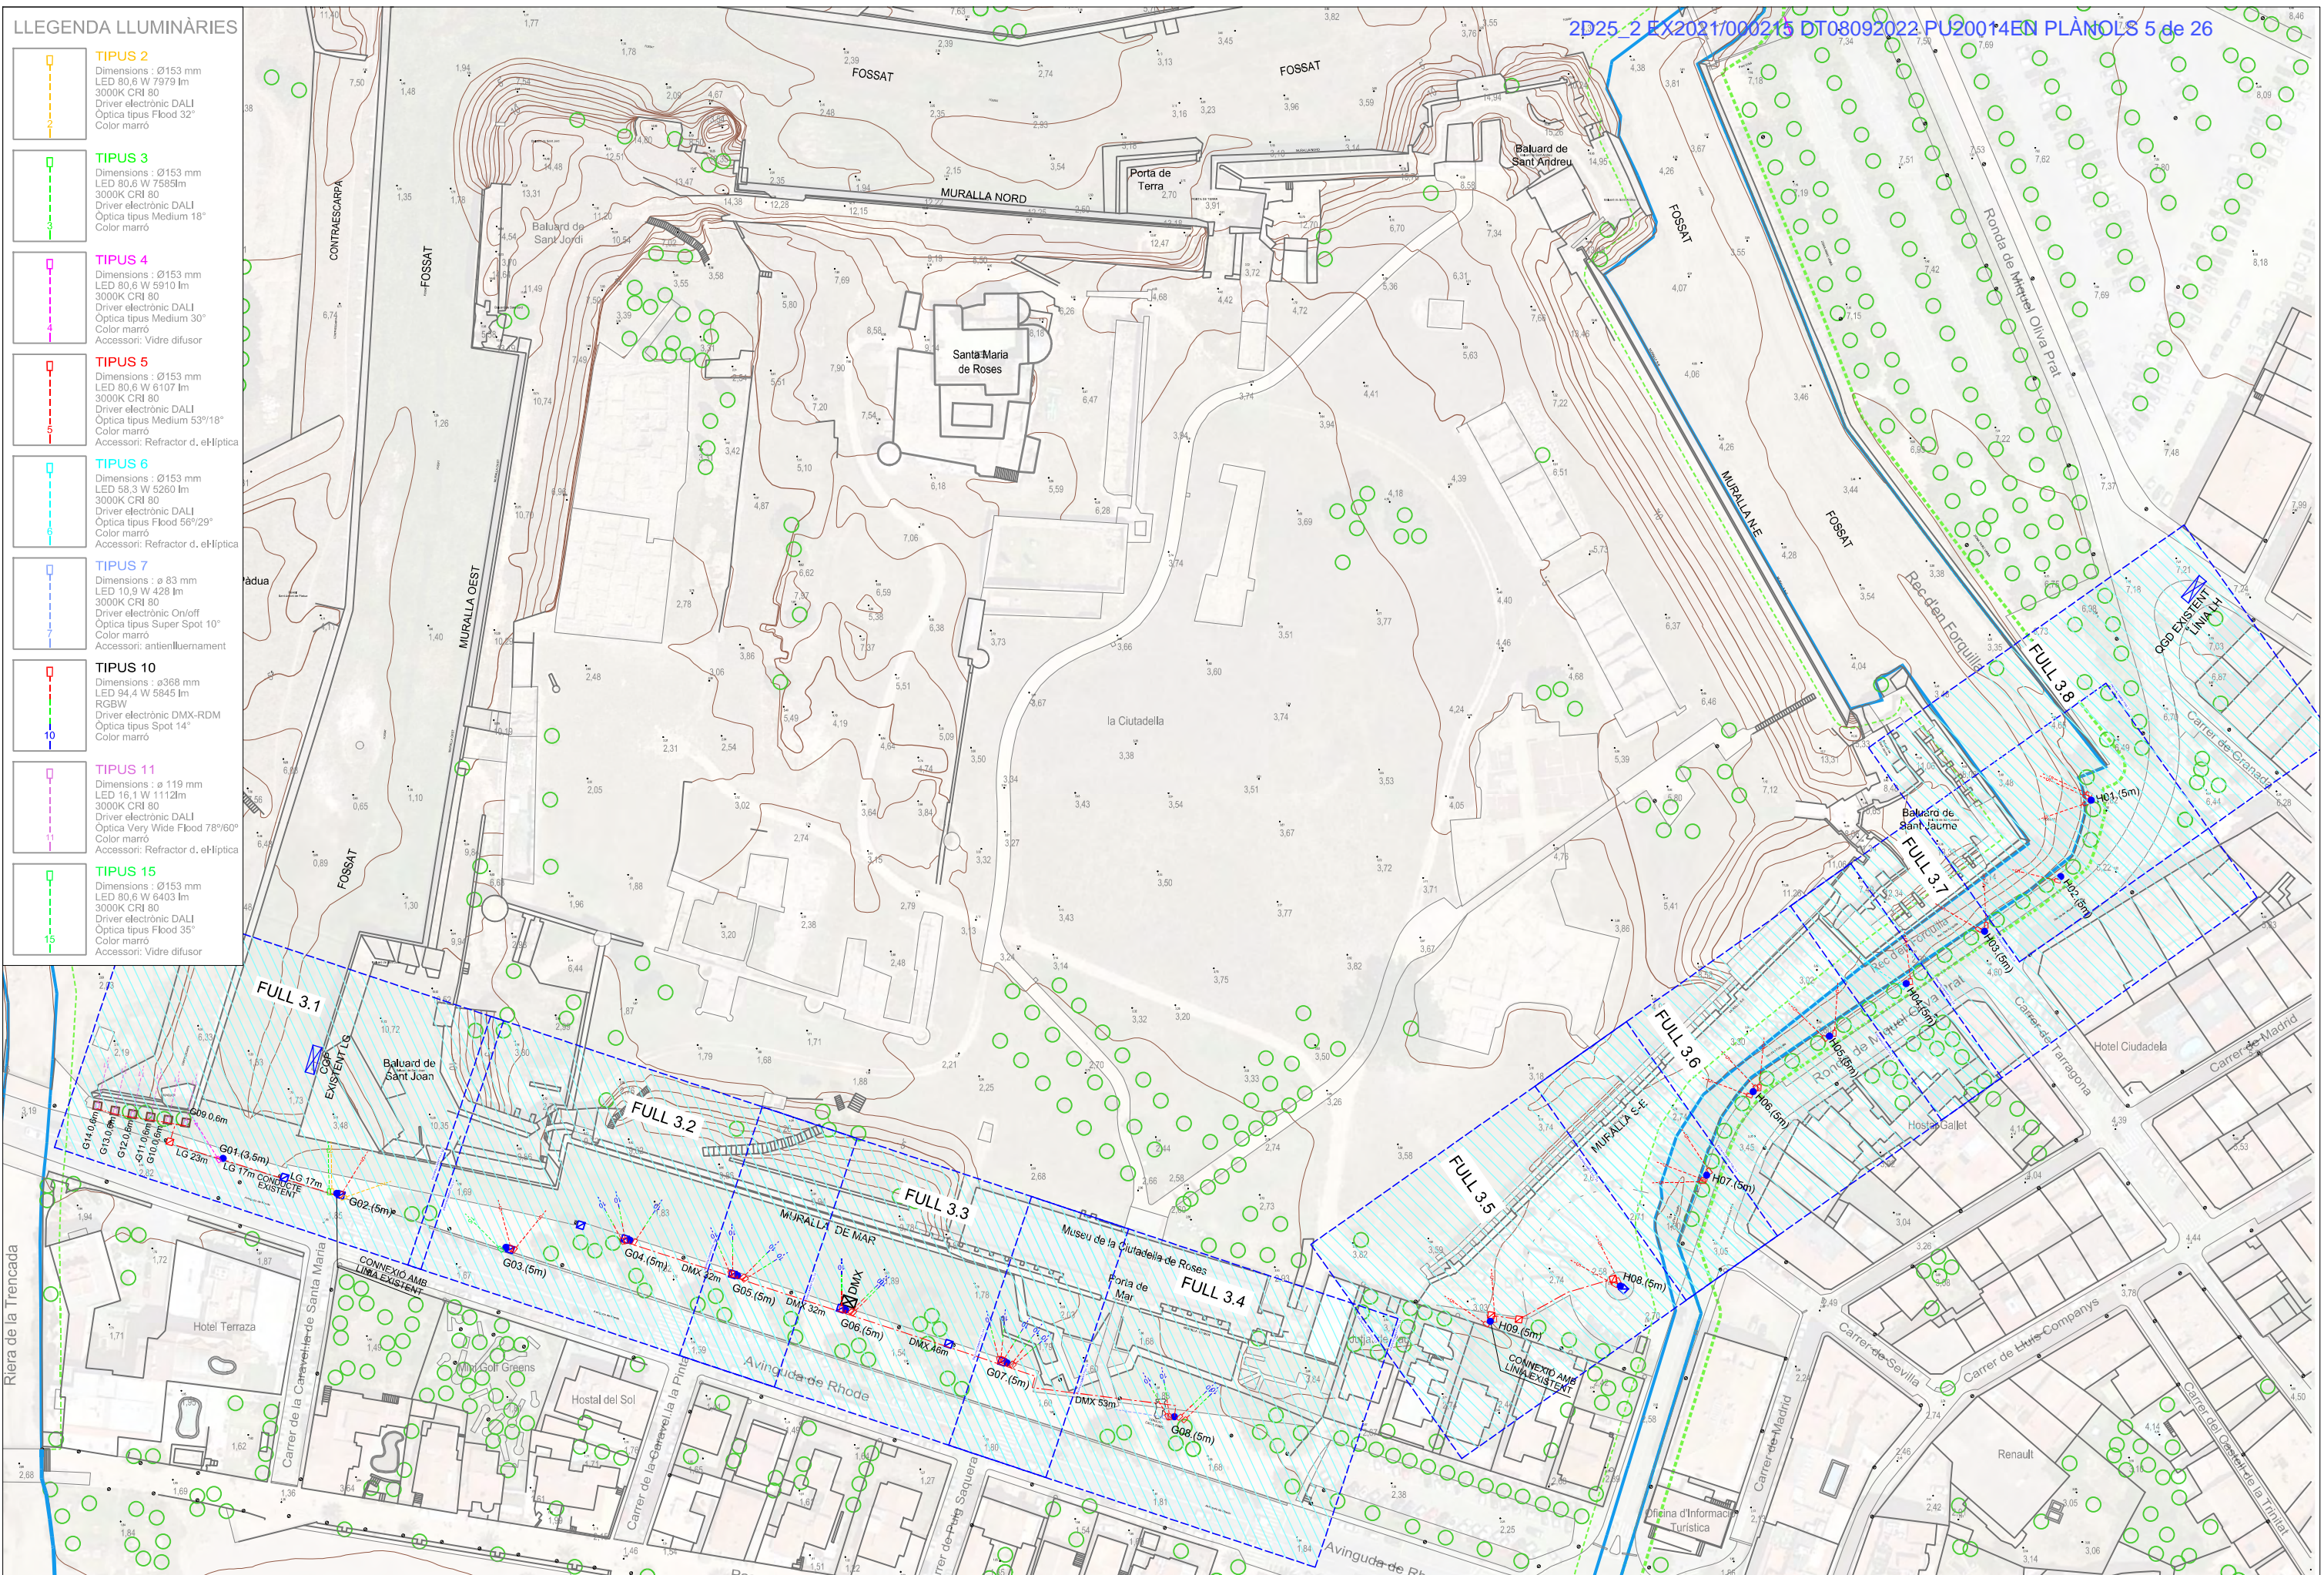

LLEGENDA LLUMINÀRIES

- **TIPUS 2**
  Dimensions : Ø153 mm
  LED 80,6 W 7979 lm
  3000K CRI 80
  Driver electrònic DALI
  Òptica tipus Flood 32°
  Color marró
- **TIPUS 3**
  Dimensions : Ø153 mm
  LED 80,6 W 7585lm
  3000K CRI 80
  Driver electrònic DALI
  Òptica tipus Medium 18°
  Color marró
- **TIPUS 4**
  Dimensions : Ø153 mm
  LED 80,6 W 5910 lm
  3000K CRI 80
  Driver electrònic DALI
  Òptica tipus Medium 30°
  Color marró
  Accessor: Vidre difusor
- **TIPUS 5**
  Dimensions : Ø153 mm
  LED 80,6 W 6107 lm
  3000K CRI 80
  Driver electrònic DALI
  Òptica tipus Medium 53°/18°
  Color marró
  Accessor: Refractor d. e/Híptica
- **TIPUS 6**
  Dimensions : Ø153 mm
  LED 58,3 W 5260 lm
  3000K CRI 80
  Driver electrònic DALI
  Òptica tipus Flood 56°/29°
  Color marró
  Accessor: Refractor d. e/Híptica
- **TIPUS 7**
  Dimensions : ø 83 mm
  LED 10,9 W 428 lm
  3000K CRI 80
  Driver electrònic On/off
  Òptica tipus Super Spot 10°
  Color marró
  Accessor: antienlluernament
- **TIPUS 10**
  Dimensions : ø368 mm
  LED 94,4 W 5845 lm
  RGBW
  Driver electrònic DMX-RDM
  Òptica tipus Spot 14°
  Color marró
- **TIPUS 11**
  Dimensions : ø 119 mm
  LED 16,1 W 1112lm
  3000K CRI 80
  Driver electrònic DALI
  Òptica Very Wide Flood 78°/60°
  Color marró
  Accessor: Refractor d. e/Híptica
- **TIPUS 15**
  Dimensions : Ø153 mm
  LED 80,6 W 6403 lm
  3000K CRI 80
  Driver electrònic DALI
  Òptica tipus Flood 35°
  Color marró
  Accessor: Vidre difusor