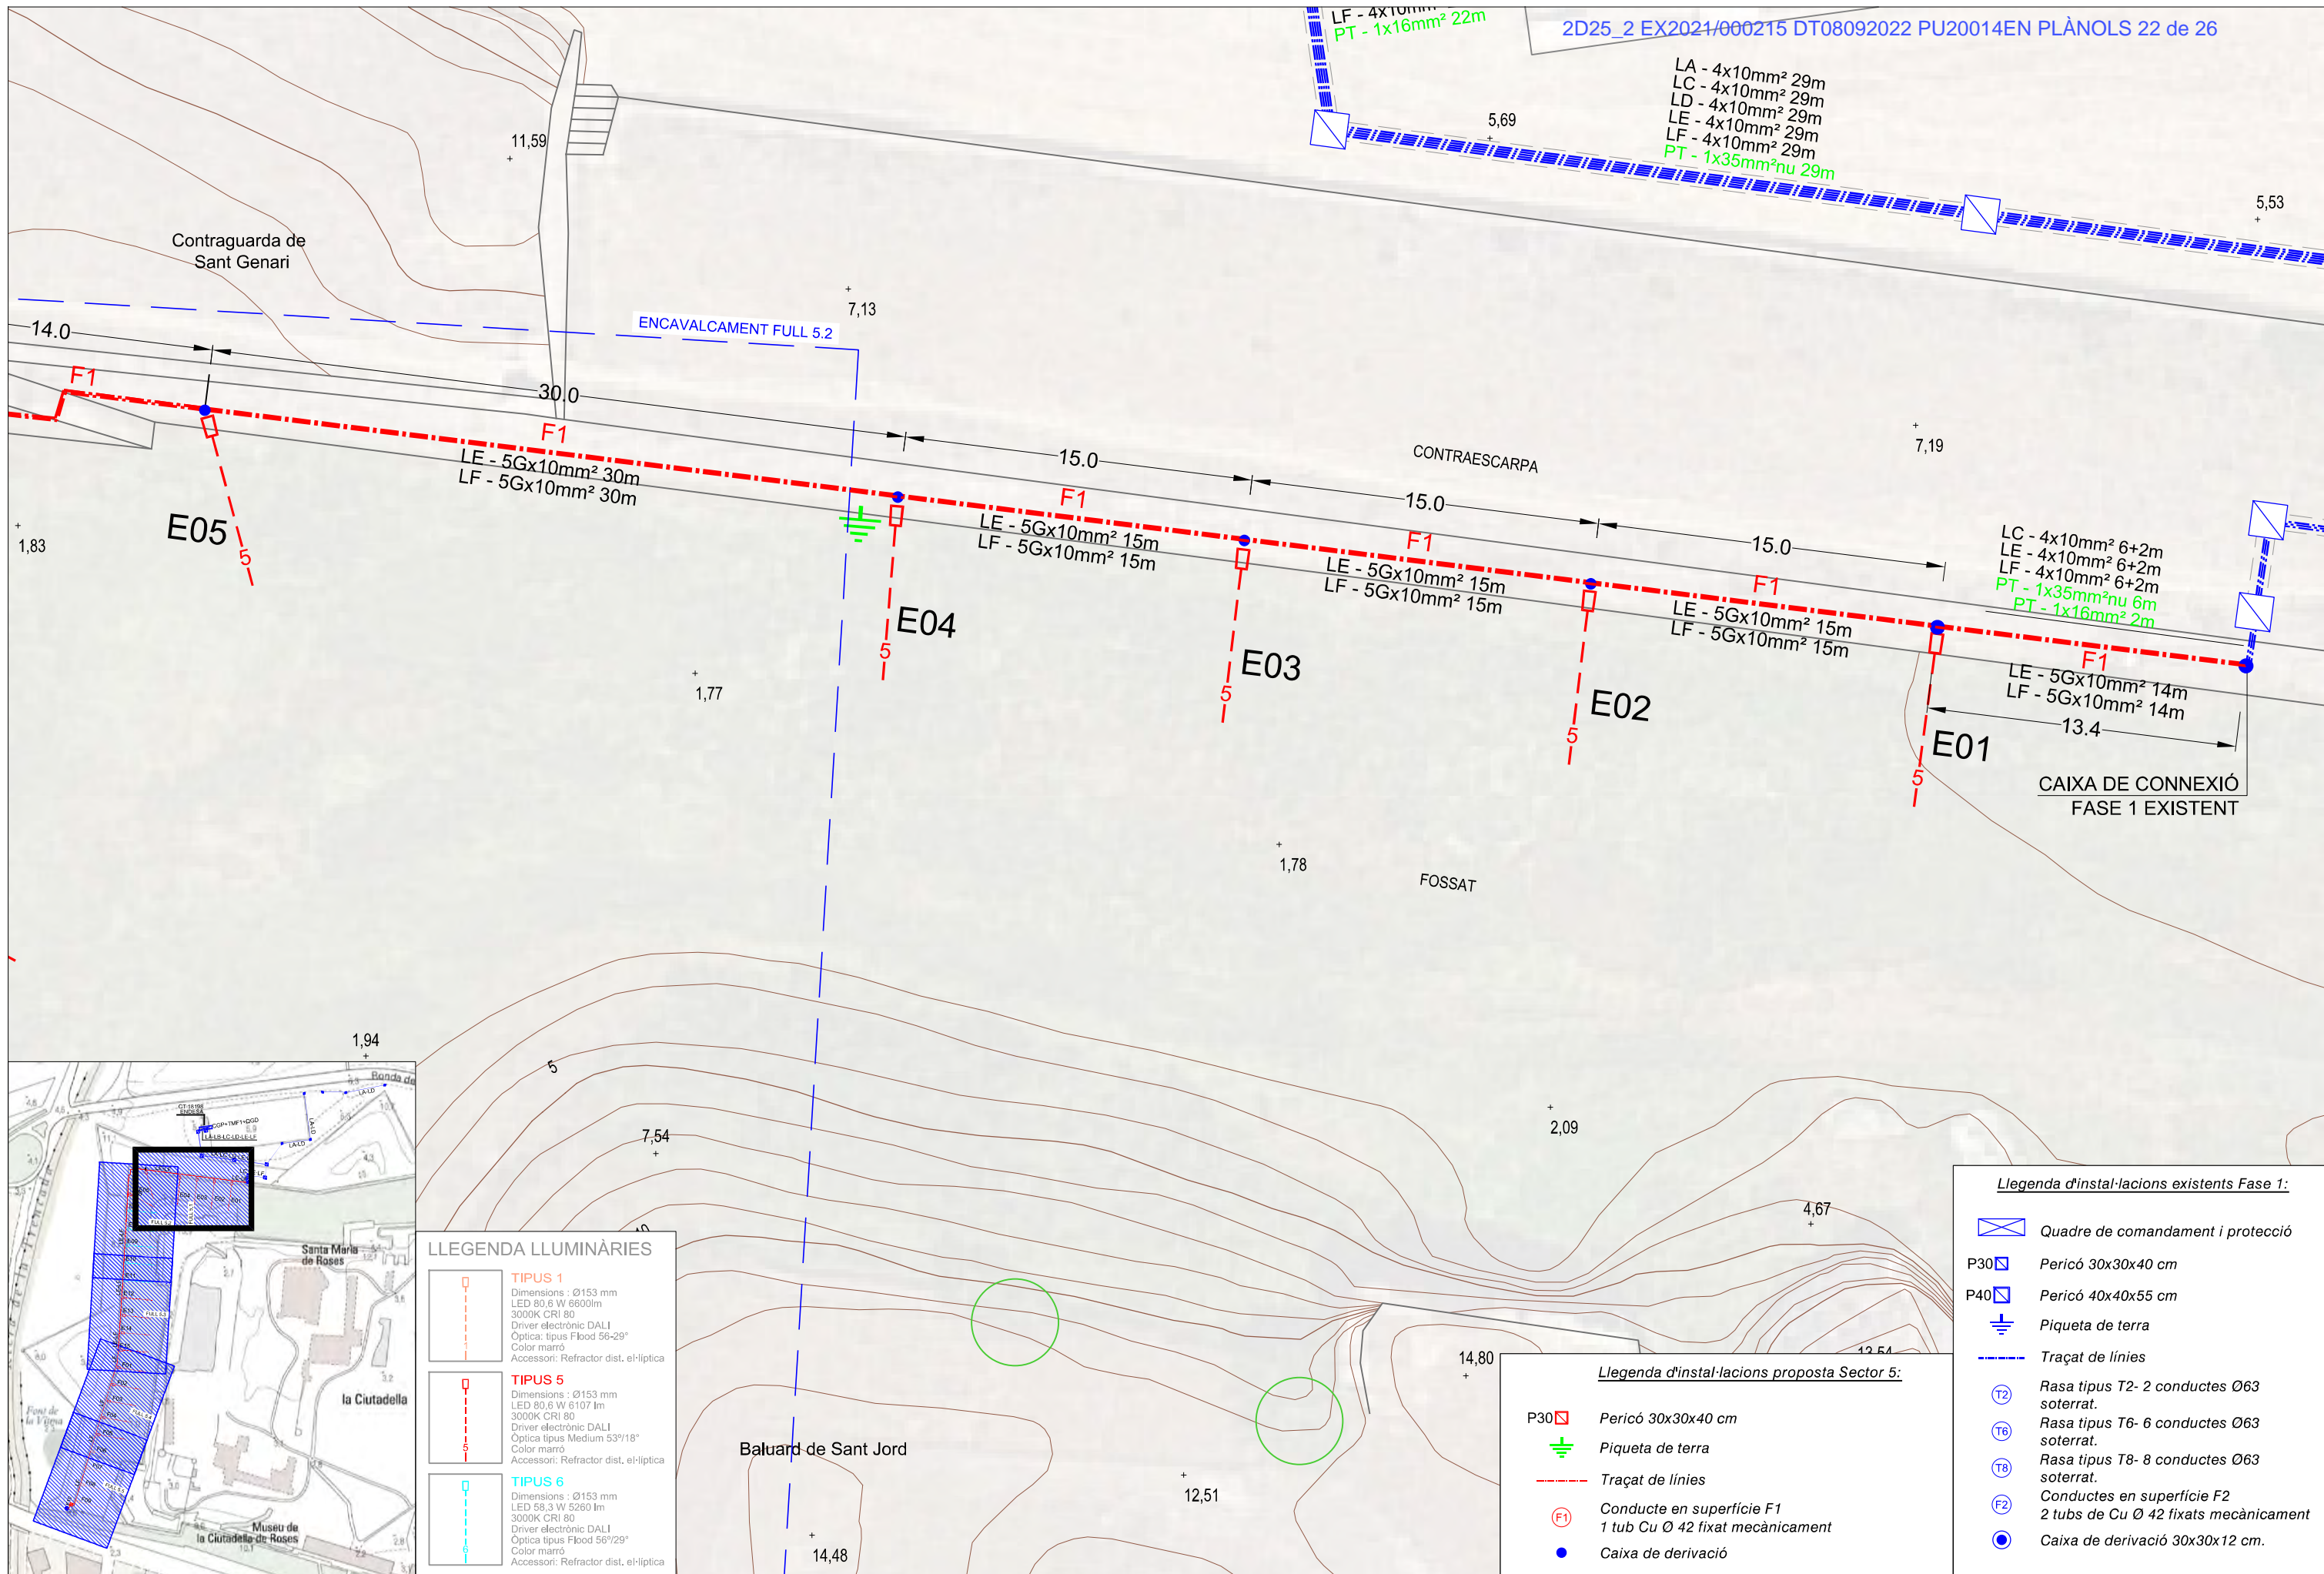

LLEGGENDA LLUMINÀRIES

	TIPUS 1 Dimensions : Ø153 mm LED 80,6 W 6500lm 3000K CRI 80 Driver electrònic DALI Òptica: tipus Flood 56-29° Color marró Accessori: Refractor dist. el·líptic
	TIPUS 5 Dimensions : Ø153 mm LED 80,6 W 6107 lm 3000K CRI 80 Driver electrònic DALI Òptica tipus Medium 53°/18° Color marró Accessori: Refractor dist. el·líptic
	TIPUS 6 Dimensions : Ø153 mm LED 58,3 W 5260 lm 3000K CRI 80 Driver electrònic DALI Òptica tipus Flood 56°/29° Color marró Accessori: Refractor dist. el·líptic

Llegenda d'instal·lacions proposta Sector 5:

	P30 Pericó 30x30x40 cm
	Piqueta de terra
	Traçat de línies
	Conducte en superfície F1 1 tub Cu Ø 42 fixat mecànicament
	Caixa de derivació

Llegenda d'instal·lacions existents Fase 1:

	Quadre de comandament i protecció
	P30 Pericó 30x30x40 cm
	P40 Pericó 40x40x55 cm
	Piqueta de terra
	Traçat de línies
	Rasa tipus T2- 2 conductes Ø63 soterrat.
	Rasa tipus T6- 6 conductes Ø63 soterrat.
	Rasa tipus T8- 8 conductes Ø63 soterrat.
	Conductes en superfície F2 2 tubs de Cu Ø 42 fixats mecànicament
	Caixa de derivació 30x30x12 cm.