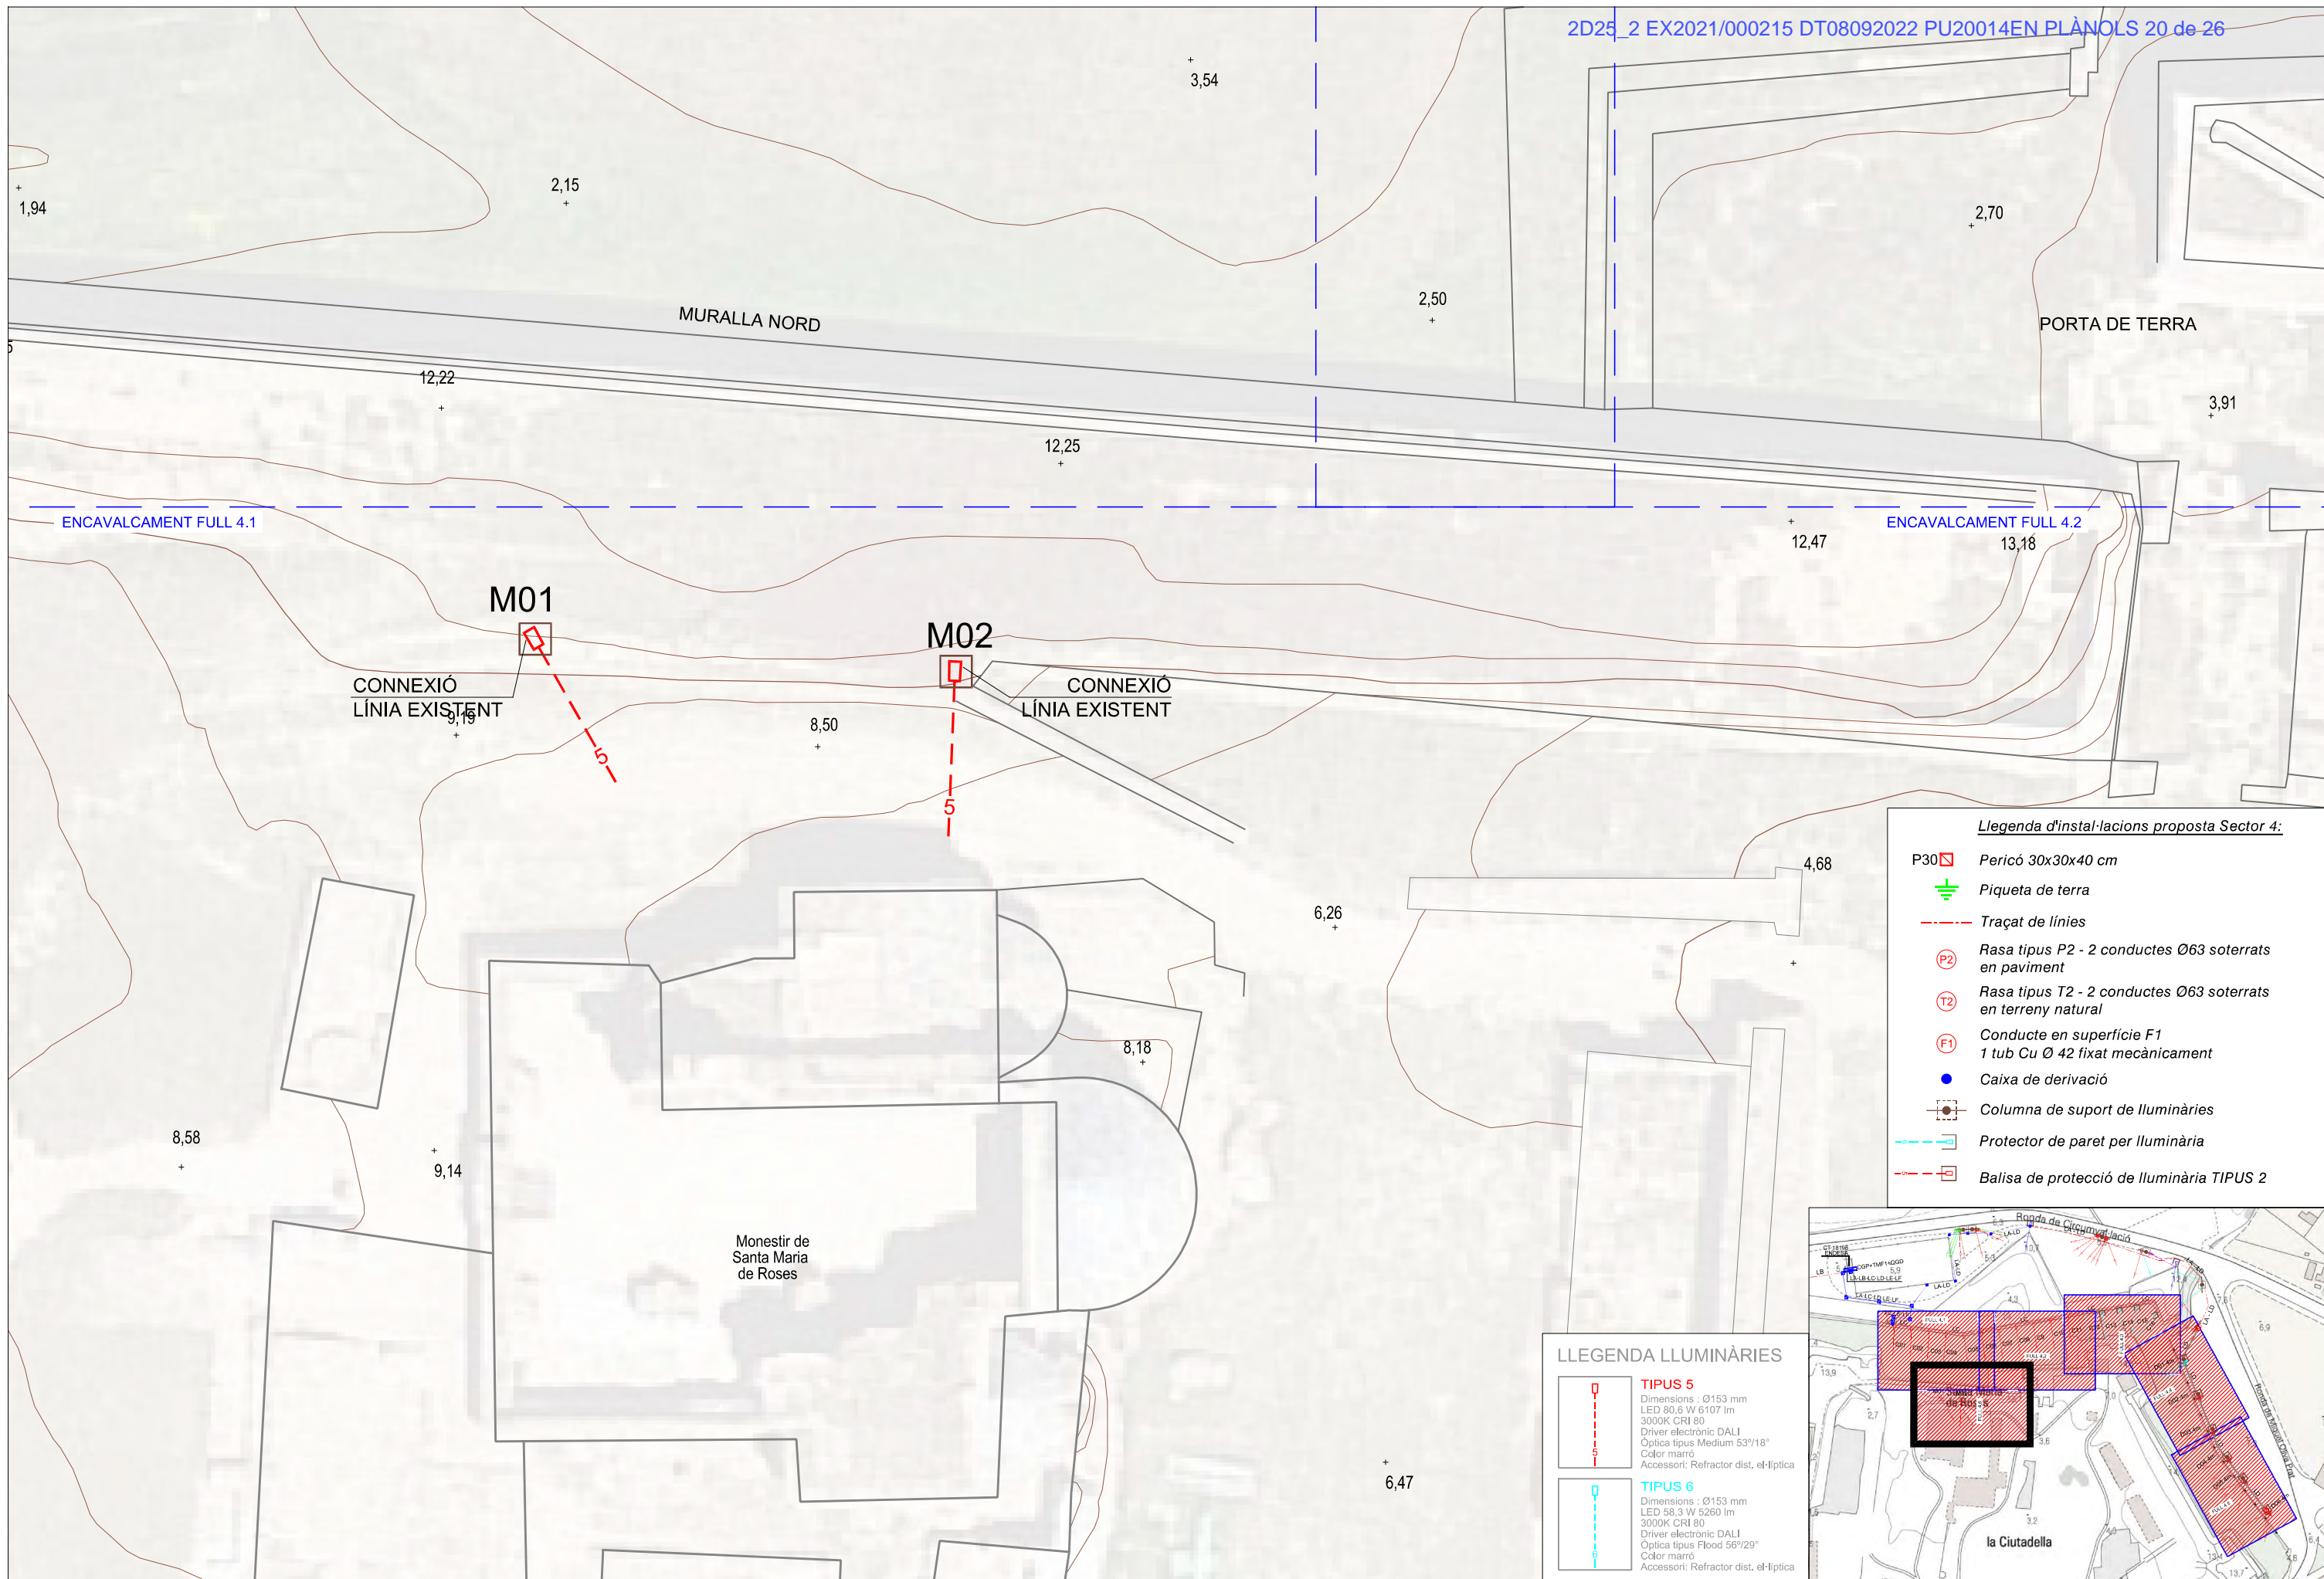

Llegenda d'instal·lacions proposta Sector 4:

- P30 Pericó 30x30x40 cm
- Piqueta de terra
- Traçat de línies
- Rasa tipus P2 - 2 conductes Ø63 soterrats en paviment
- Rasa tipus T2 - 2 conductes Ø63 soterrats en terreny natural
- Conducció en superfície F1 1 tub Cu Ø 42 fixat mecànicament
- Caixa de derivació
- Columna de suport de lluminàries
- Protector de paret per lluminària
- Balisa de protecció de lluminària TIPUS 2

LLEGGENDA LLUMINÀRIES

- **TIPUS 5**
  Dimensions : Ø153 mm
  LED 80,6 W 6107 lm
  3000K CRI 80
  Driver electrònic DALI
  Òptica tipus Medium 53°/18°
  Color marró
  Accessori: Refractor dist. el·líptica
- **TIPUS 6**
  Dimensions : Ø153 mm
  LED 58,3 W 5260 lm
  3000K CRI 80
  Driver electrònic DALI
  Òptica tipus Flood 56°/29°
  Color marró
  Accessori: Refractor dist. el·líptica