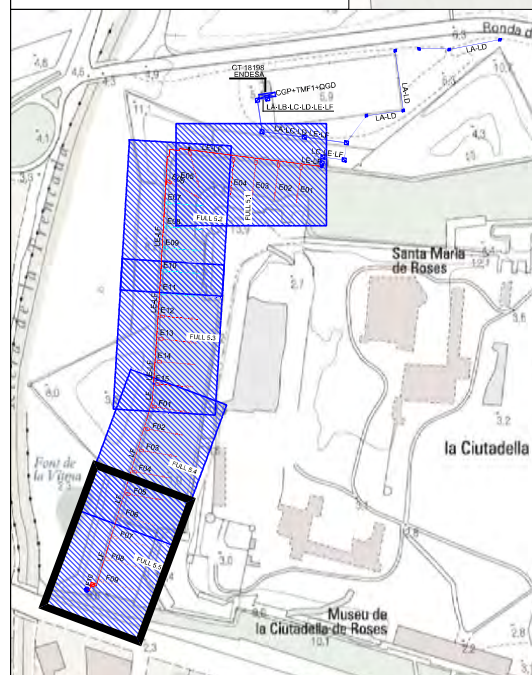

1. **Llegenda d'instal·lacions proposta Sector 5:**
2. P30 Pericó 30x30x40 cm
   - Piqueta de terra
   - Traçat de línies
   - Conducte en superfície F1
     1 tub Cu Ø 42 fixat mecànicament
   - Caixa de derivació