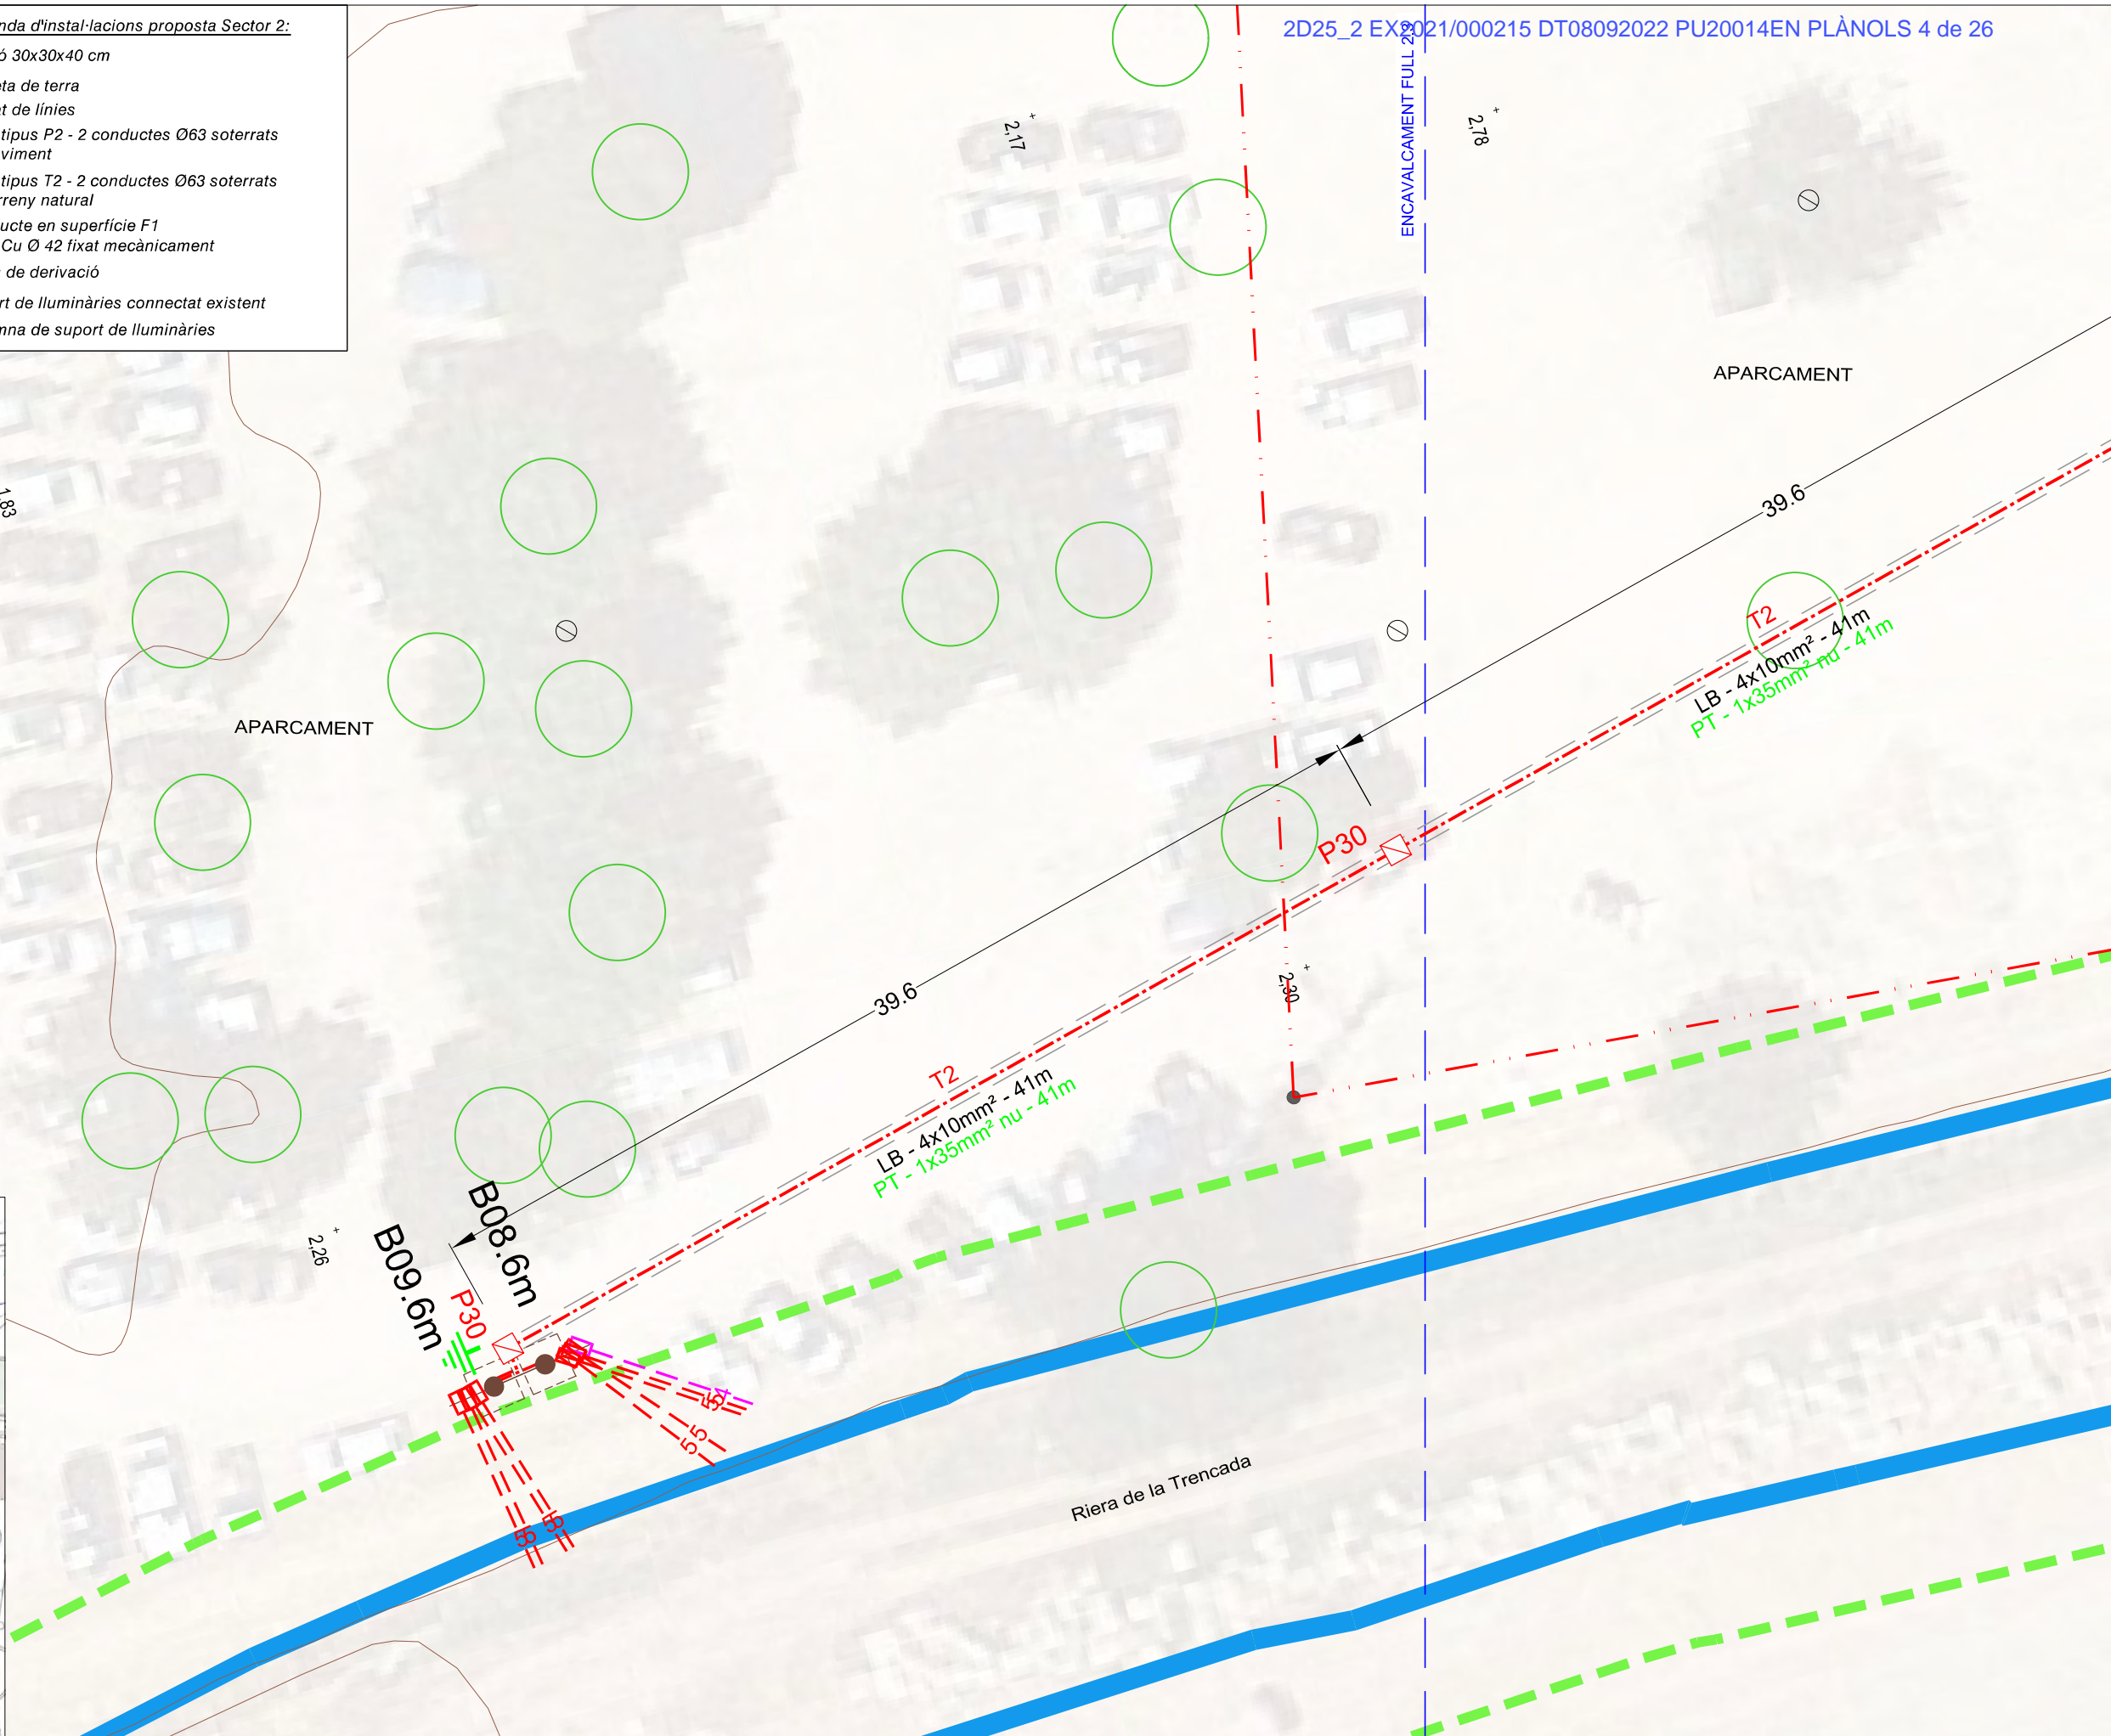

LLEGENDA LLUMINÀRIES

- **TIPUS 3**
  Dimensions : Ø153 mm
  LED 80,6 W 7585lm
  3000K CRI 80
  Driver electrònic DALI
  Òptica tipus Medium 18°
  Color marró
- **TIPUS 4**
  Dimensions : Ø153 mm
  LED 80,6 W 5910 lm
  3000K CRI 80
  Driver electrònic DALI
  Òptica tipus Medium 30°
  Color marró
  Accessori: Vidre difusor
- **TIPUS 5**
  Dimensions : Ø153 mm
  LED 80,6 W 6107 lm
  3000K CRI 80
  Driver electrònic DALI
  Òptica tipus Medium 53°/18°
  Color marró
  Accessori: Refractor dist. el·líptica
- **TIPUS 14**
  Dimensions : 276x459x195 mm
  LED 56,5 W 4641 lm
  3000K CRI 80
  Driver electrònic DALI
  Òptica tipus SuperSpot 4°
  Color marró

Llegenda d'instal·lacions proposada Sector 2:

- **P30** Pericó 30x30x40 cm
- Piqueta de terra
- Traçat de línies
- **P2** Rasa tipus P2 - 2 conductes Ø63 soterrats en paviment
- **T2** Rasa tipus T2 - 2 conductes Ø63 soterrats en terreny natural
- **F1** Conducte en superfície F1 1 tub Cu Ø 42 fixat mecànicament
- Caixa de derivació
- Suport de lluminàries connectat existent
- Columna de suport de lluminàries

- ZONA DE DOMINI PÚBLIC HIDRÀULIC
- ZONA DE SERVITUD D.P.H.