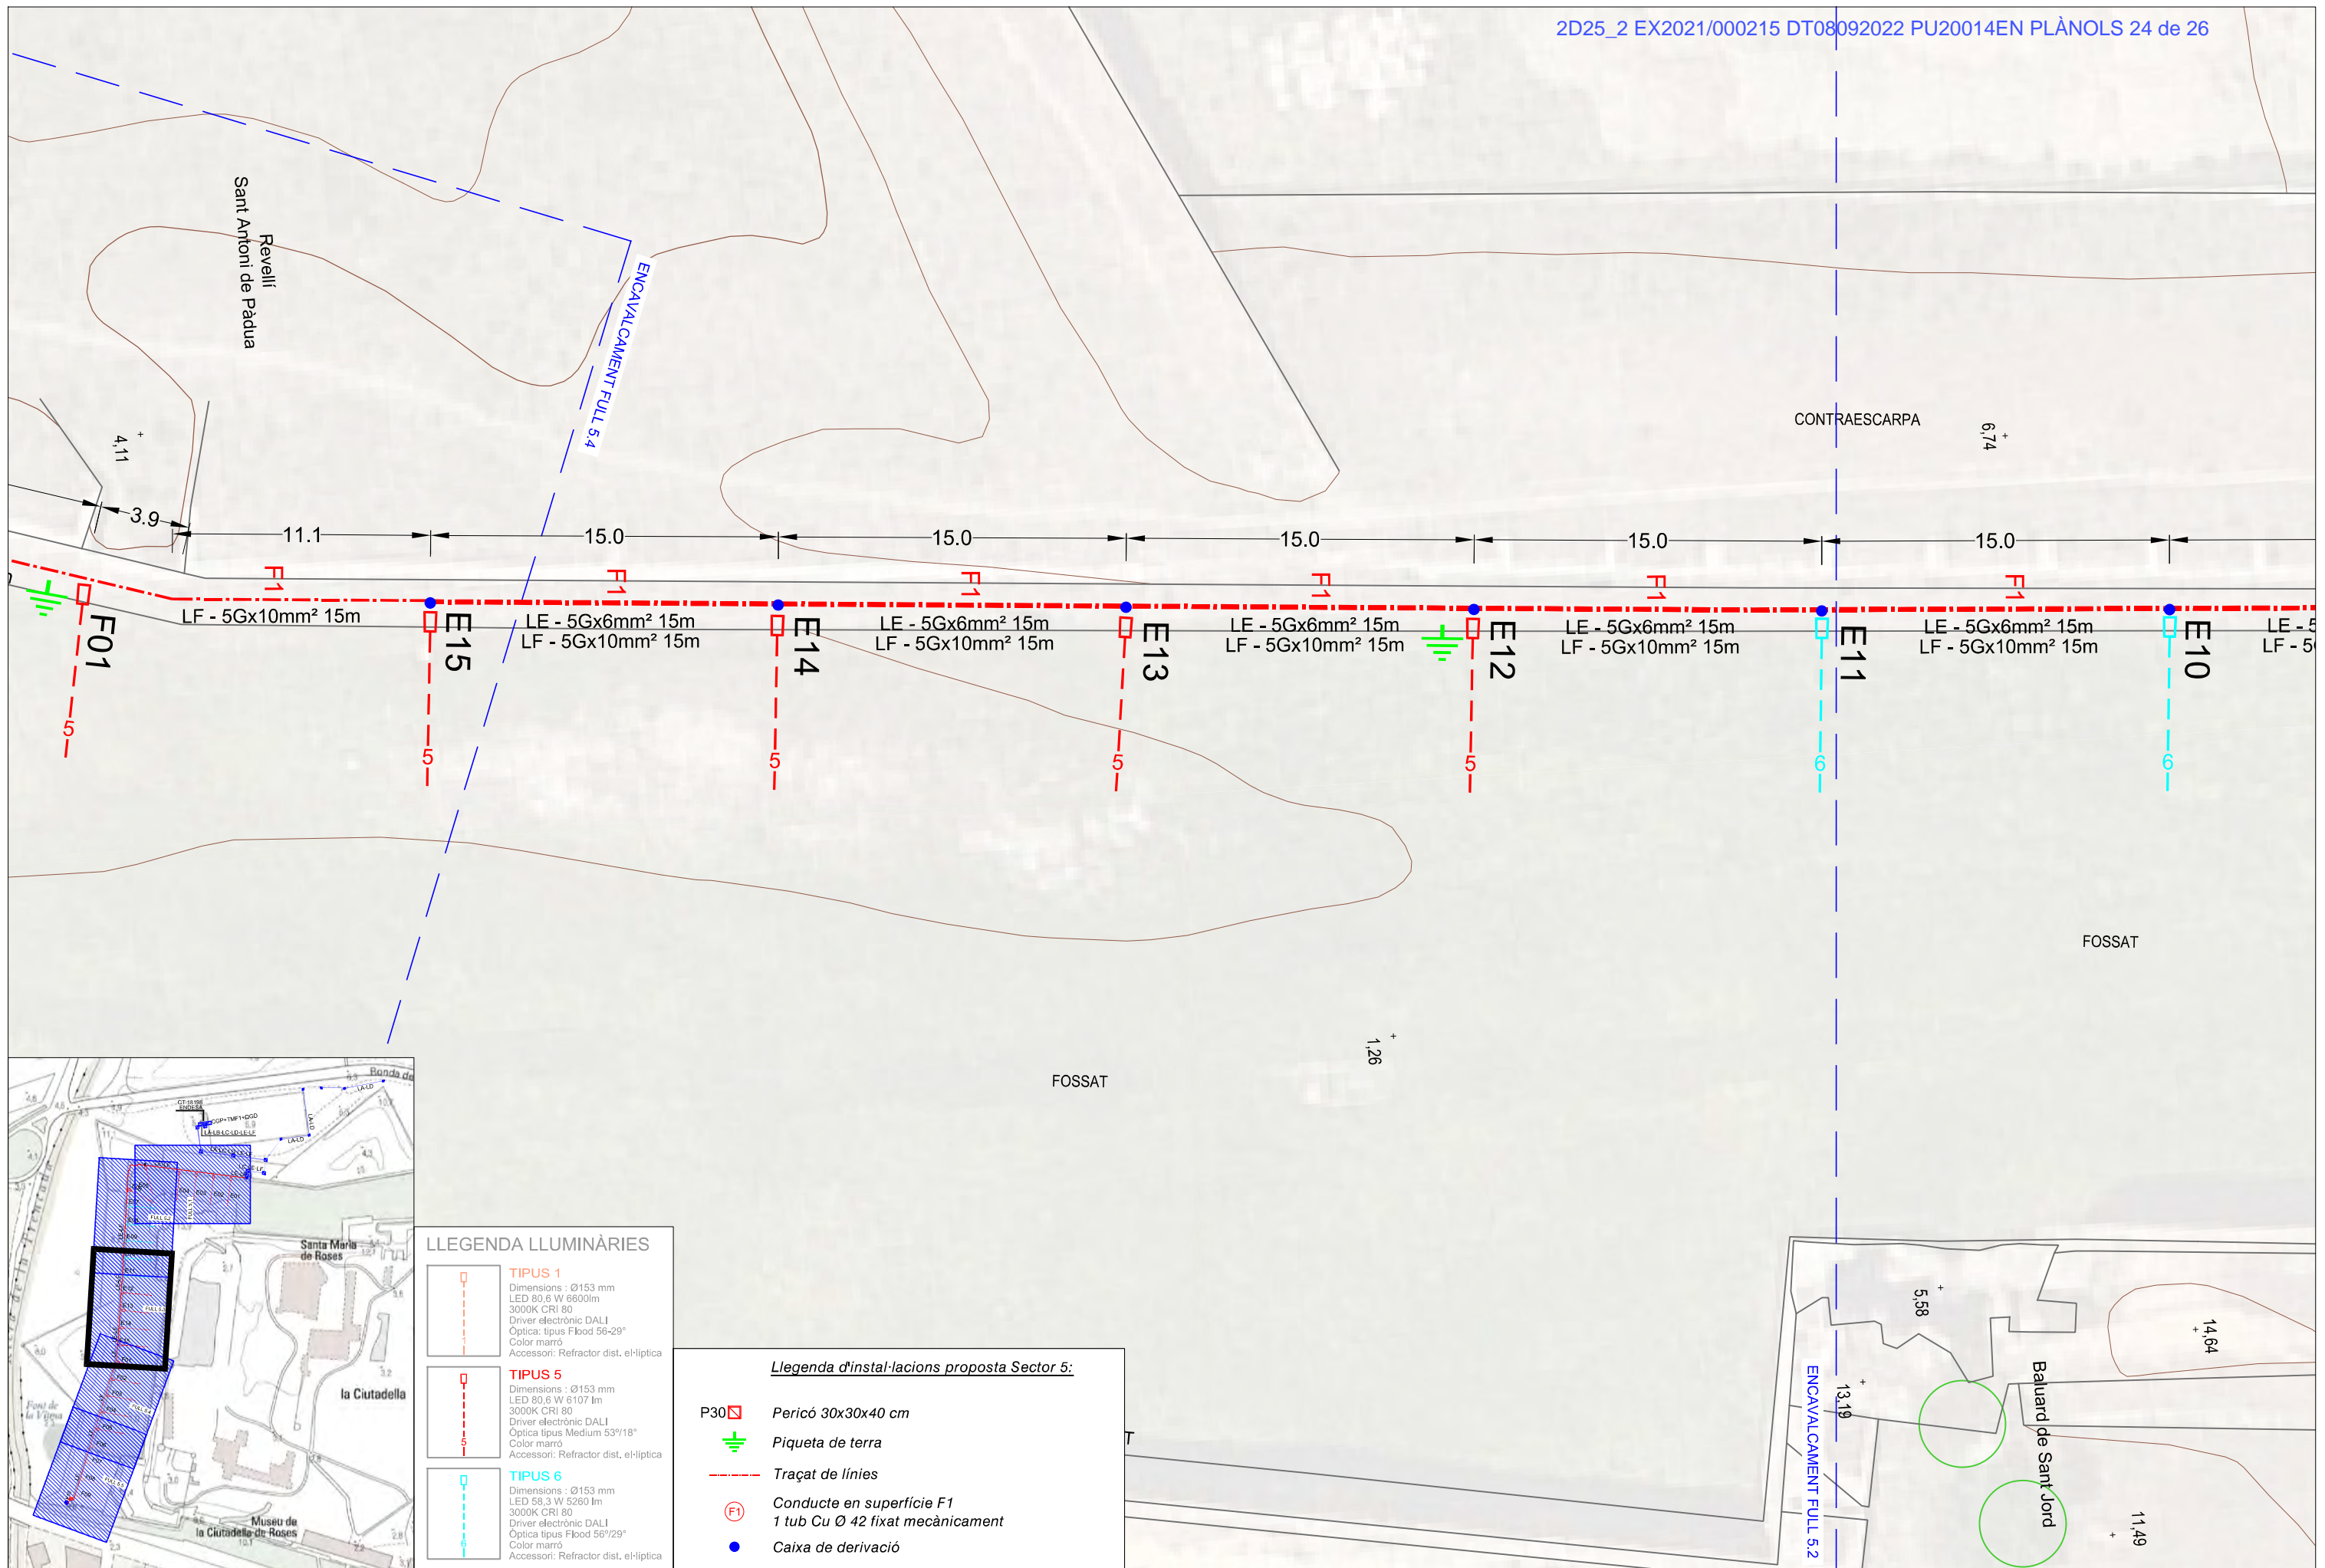

LLEGENDA LLUMINÀRIES

	TIPUS 1 Dimensions : Ø153 mm LED 80,6 W 6500lm 3000K CRI 80 Driver electrònic DALI Òptica tipus Flood 56-29° Color marró Accessori: Refractor dist. el·líptica
	TIPUS 5 Dimensions : Ø153 mm LED 80,6 W 6107 lm 3000K CRI 80 Driver electrònic DALI Òptica tipus Medium 53°/18° Color marró Accessori: Refractor dist. el·líptica
	TIPUS 6 Dimensions : Ø153 mm LED 58,3 W 5260 lm 3000K CRI 80 Driver electrònic DALI Òptica tipus Flood 56°/29° Color marró Accessori: Refractor dist. el·líptica

Llegenda d'instal·lacions proposta Sector 5:

	P30 Pericó 30x30x40 cm
	Piqueta de terra
	Traçat de línies
	Conducte en superfície F1 1 tub Cu Ø 42 fixat mecànicament
	Caixa de derivació