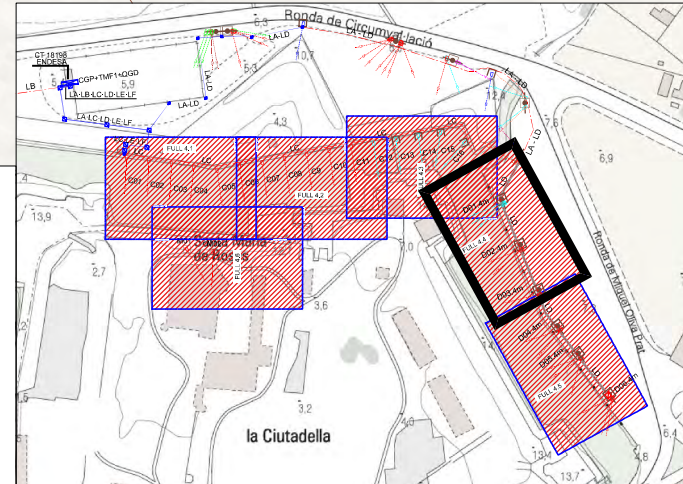

Promotor :
Ajuntament de Roses

Redactor :
SEGETEC Enginyeria.
Jordi Palós Magester
Enginyer Tècnic Industrial

Títol del projecte :
TEXT REFÓS - MODIFICACIÓ PROJECTE PER A L'ADEQUACIÓ I AMPLIACIÓ DE LA IL·LUMINACIÓ DEL PERÍMETRE DEFENSIU I ESTRUCTURES INTERIORS DE LA CIUTADELLA DE ROSES

Títol del plànol :
SECTOR 4 MURALLA INTERIOR NORD-EST
VISTA FULL 4.4

Escala:
1/250

Data:
AGOST 2022

Nº plànol :
S4.4