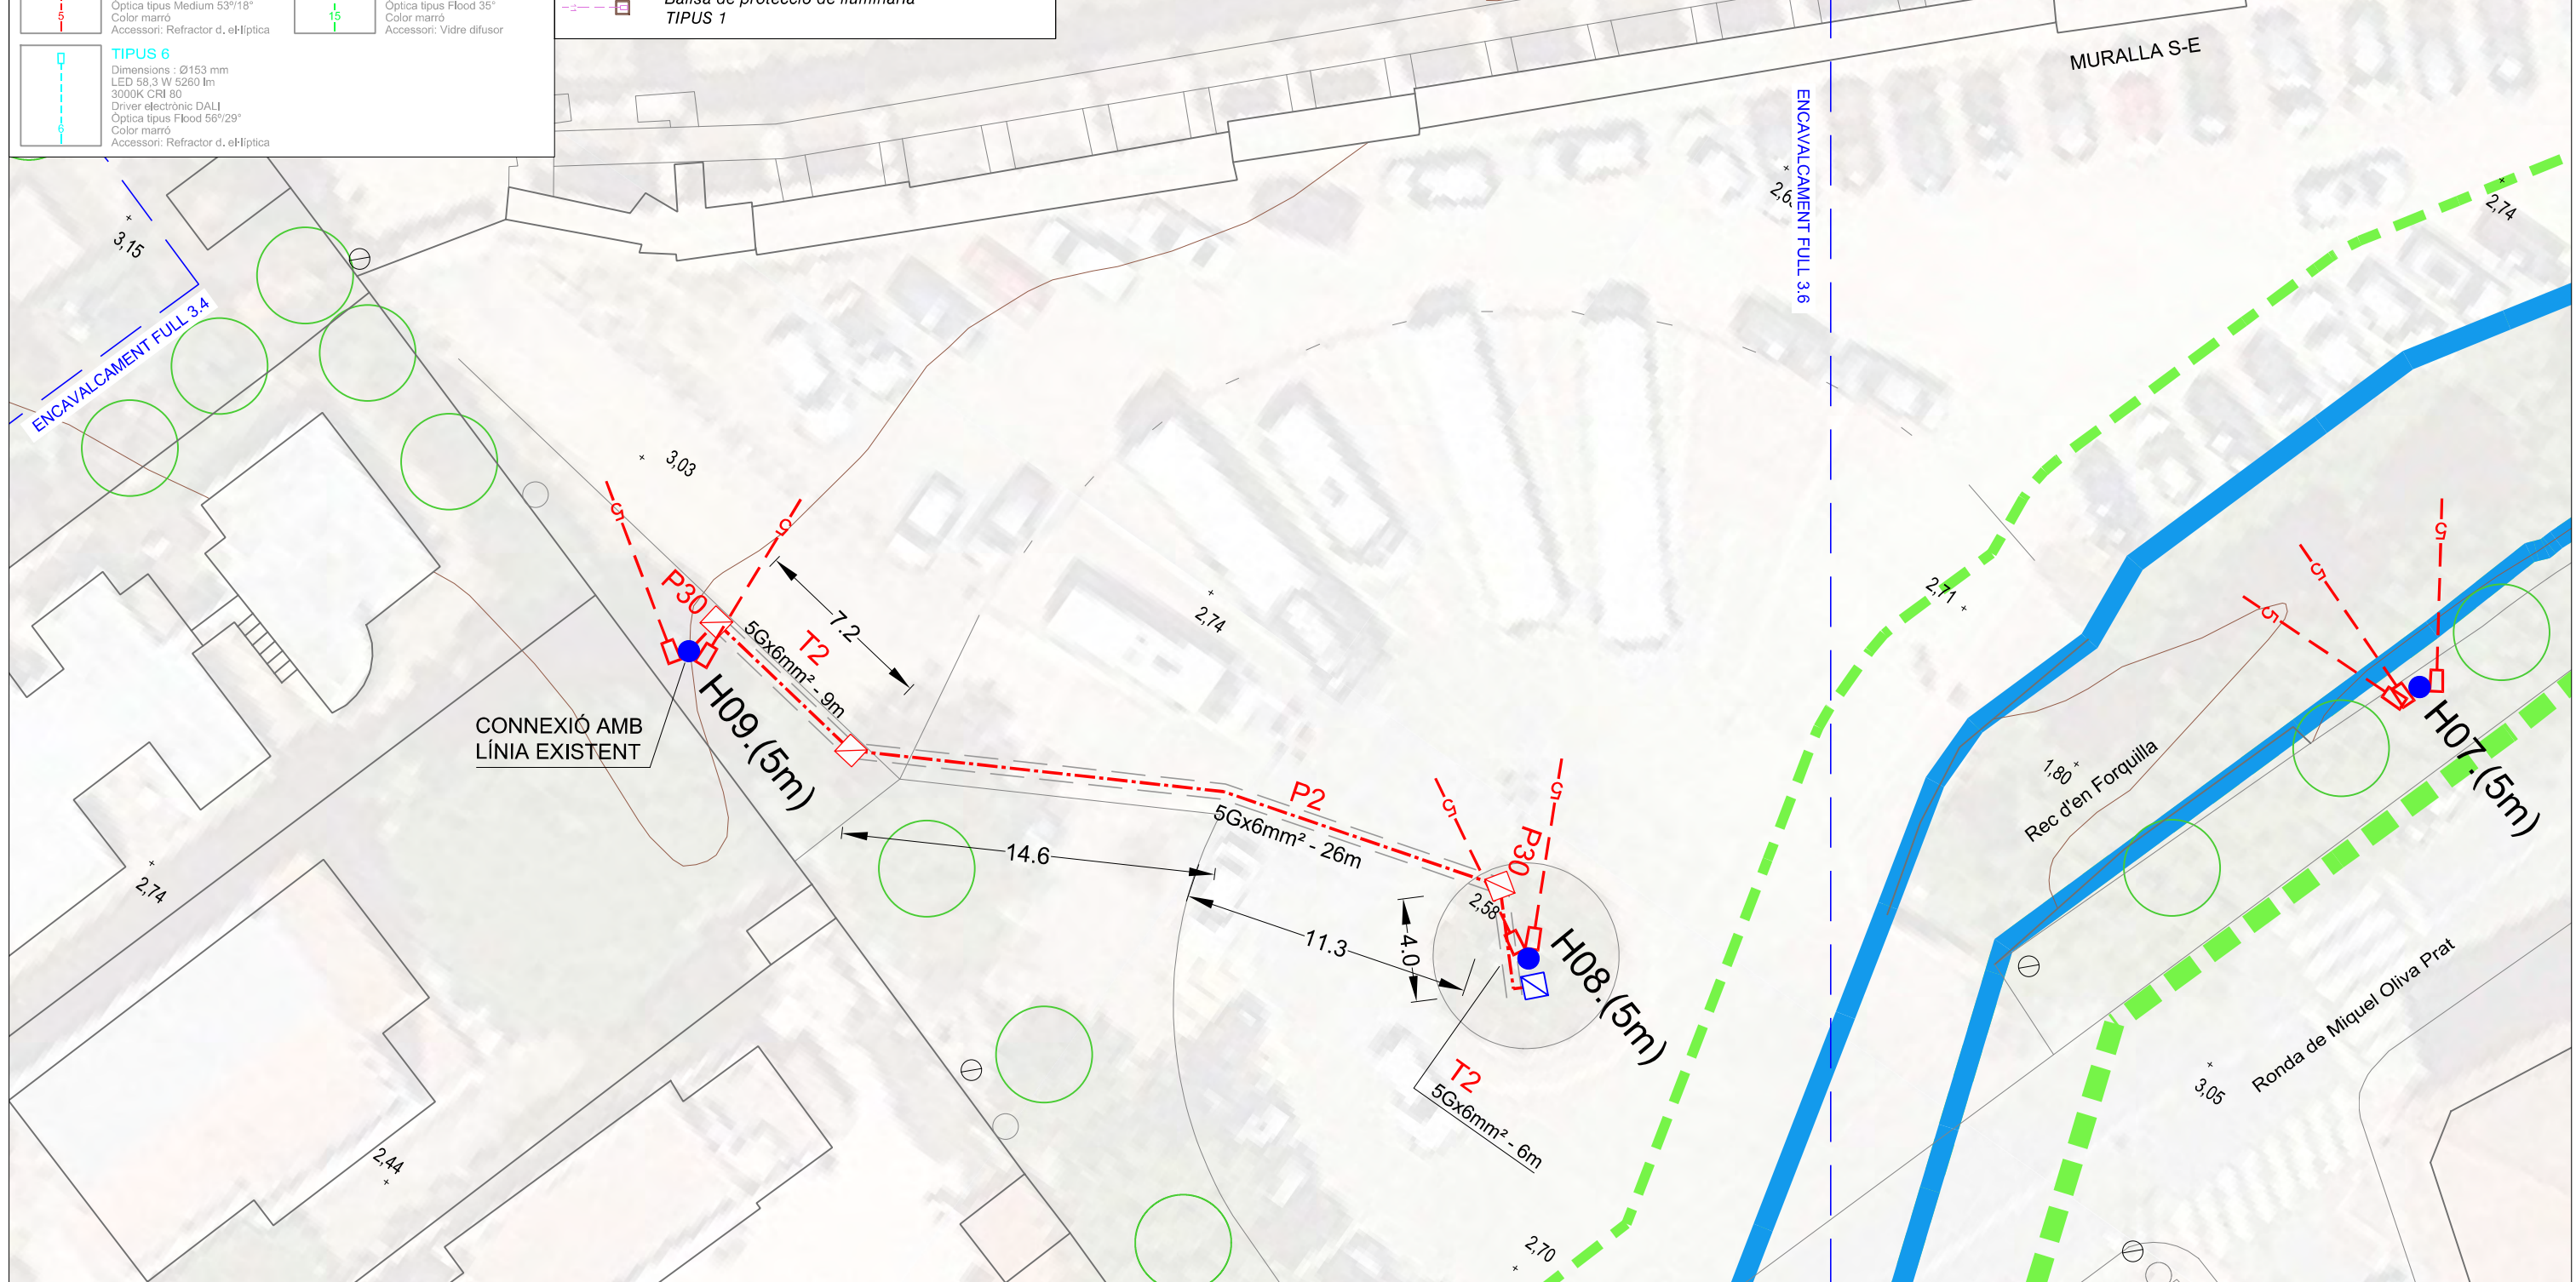

Llegenda d'instal·lacions proposta Sector 3:

- Suport de lluminàries connectat existent
- Pericó 30x30x40 cm. existent
- P30 Pericó 30x30x40 cm a construir
- Piqueta de terra
- Traçat de línies
- Rasa tipus T1 - 1 conducte Ø63 soterrat en terreny natural
- Rasa tipus P1 - 1 conducte Ø63 soterrat en paviment
- Rasa tipus P2 - 2 conductes Ø63 soterrats en paviment
- Rasa tipus T2 - 2 conductes Ø63 soterrats en terreny natural
- DMX Quadre de control DMX
- Balisa de protecció de lluminària TIPUS 1

- ZONA DE DOMINI PÚBLIC HIDRÀULIC
- ZONA DE SERVITUD D.P.H.