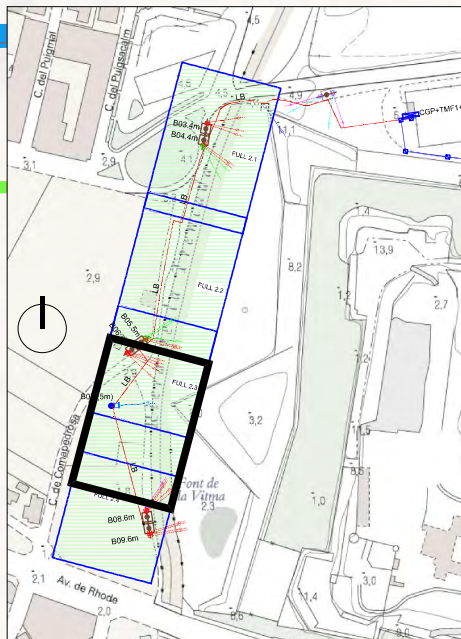

- Llegenda d'instal·lacions proposta Sector 2:**
- P30** Pericó 30x30x40 cm
 - Piqueta de terra
 - Traçat de línies
 - P2** Rasa tipus P2 - 2 conductes Ø63 soterrats en paviment
 - T2** Rasa tipus T2 - 2 conductes Ø63 soterrats en terreny natural
 - F1** Conducció en superfície F1 1 tub Cu Ø 42 fixat mecànicament
 - Caixa de derivació
 - Suport de lluminàries connectat existent
 - Columna de suport de lluminàries