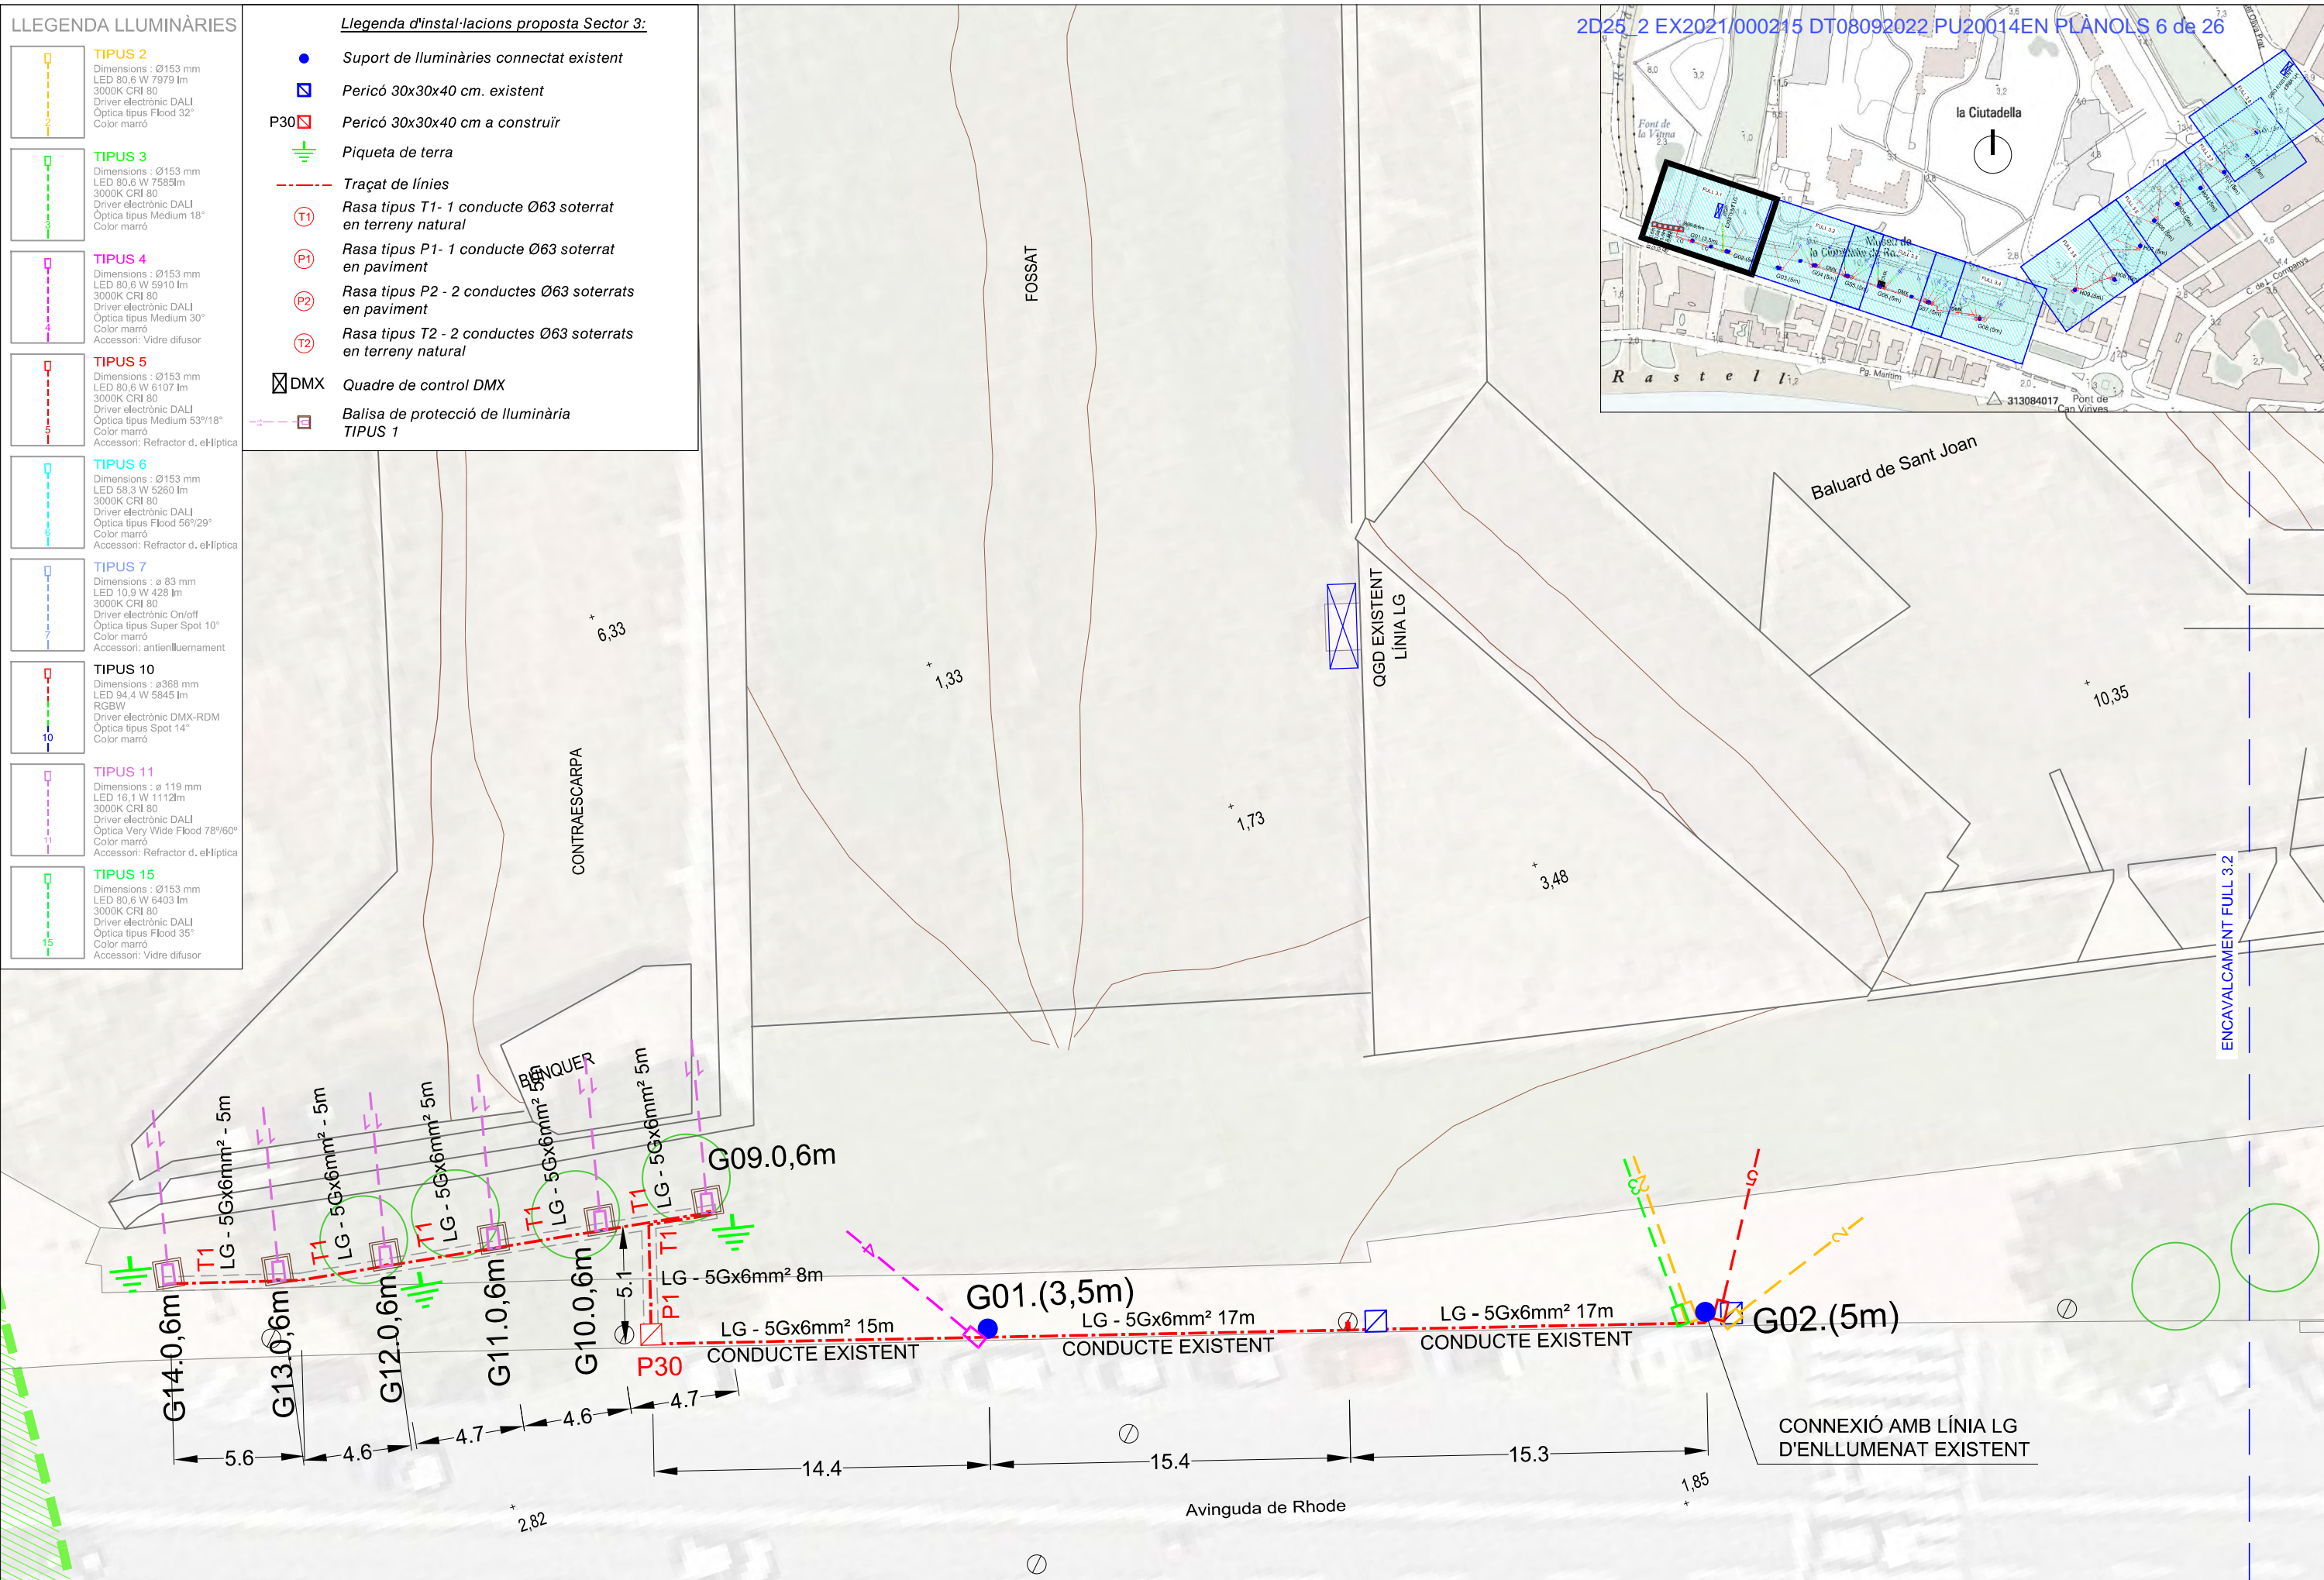

Llegenda d'instal·lacions proposta Sector 3:

- Suport de lluminàries connectat existent
- Pericó 30x30x40 cm. existent
- P30 ■ Pericó 30x30x40 cm a construir
- ⚡ Piqueta de terra
- --- Traçat de línies
- Ⓣ1 Rasa tipus T1- 1 conducte Ø63 soterrat en terreny natural
- Ⓣ1 Rasa tipus P1- 1 conducte Ø63 soterrat en paviment
- Ⓣ2 Rasa tipus P2 - 2 conductes Ø63 soterrats en paviment
- Ⓣ2 Rasa tipus T2 - 2 conductes Ø63 soterrats en terreny natural
- ⊠ DMX Quadre de control DMX
- ⊠ Balisa de protecció de lluminària TIPUS 1