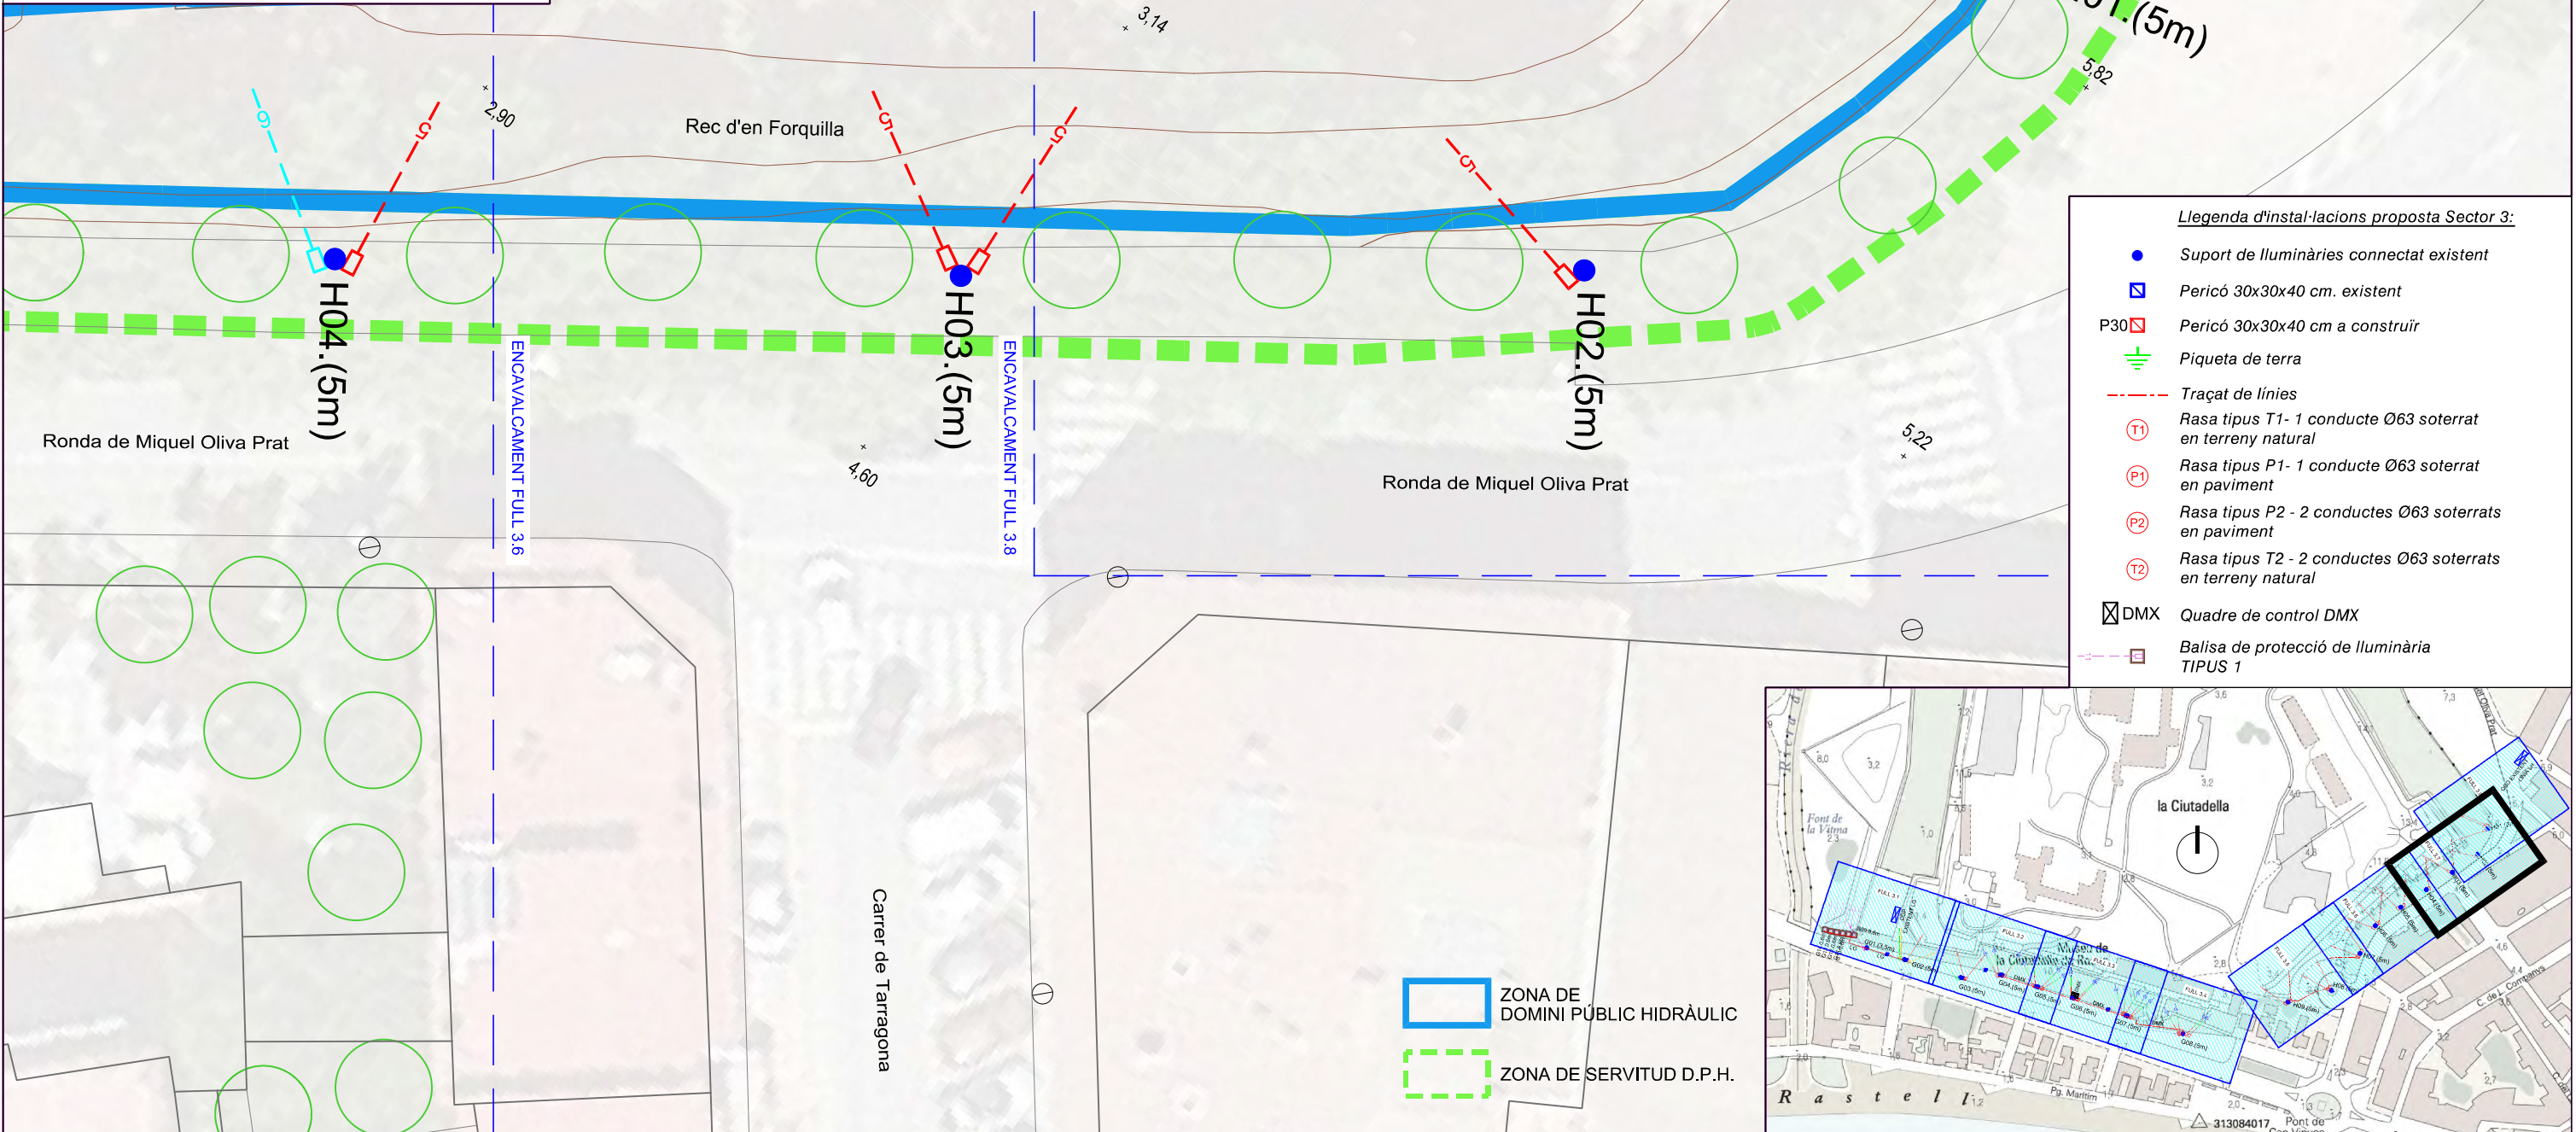

LLEGENDA LLUMINÀRIES

TIPUS 2 Dimensions : Ø153 mm LED 80,6 W 7979 lm 3000K CRI 80 Driver electrònic DALI Òptica tipus Flood 32° Color marró	TIPUS 7 Dimensions : ø 83 mm LED 10,9 W 428 lm 3000K CRI 80 Driver electrònic On/off Òptica tipus Super Spot 10° Color marró Accessori: antienlluernament
TIPUS 3 Dimensions : Ø153 mm LED 80,6 W 7585lm 3000K CRI 80 Driver electrònic DALI Òptica tipus Medium 18° Color marró	TIPUS 10 Dimensions : ø368 mm LED 94,4 W 5845 lm RGBW Driver electrònic DMX-RDM Òptica tipus Spot 14° Color marró
TIPUS 4 Dimensions : Ø153 mm LED 80,6 W 5910 lm 3000K CRI 80 Driver electrònic DALI Òptica tipus Medium 30° Color marró Accessori: Vidre difusor	TIPUS 11 Dimensions : ø 119 mm LED 16,1 W 1112lm 3000K CRI 80 Driver electrònic DALI Òptica Very Wide Flood 78°/60° Color marró Accessori: Refractor d. elíptica
TIPUS 5 Dimensions : Ø153 mm LED 80,6 W 6107 lm 3000K CRI 80 Driver electrònic DALI Òptica tipus Medium 53°/18° Color marró Accessori: Refractor d. elíptica	TIPUS 15 Dimensions : Ø153 mm LED 80,6 W 6403 lm 3000K CRI 80 Driver electrònic DALI Òptica tipus Flood 35° Color marró Accessori: Vidre difusor
TIPUS 6 Dimensions : Ø153 mm LED 58,3 W 5280 lm 3000K CRI 80 Driver electrònic DALI Òptica tipus Flood 56°/29° Color marró Accessori: Refractor d. elíptica