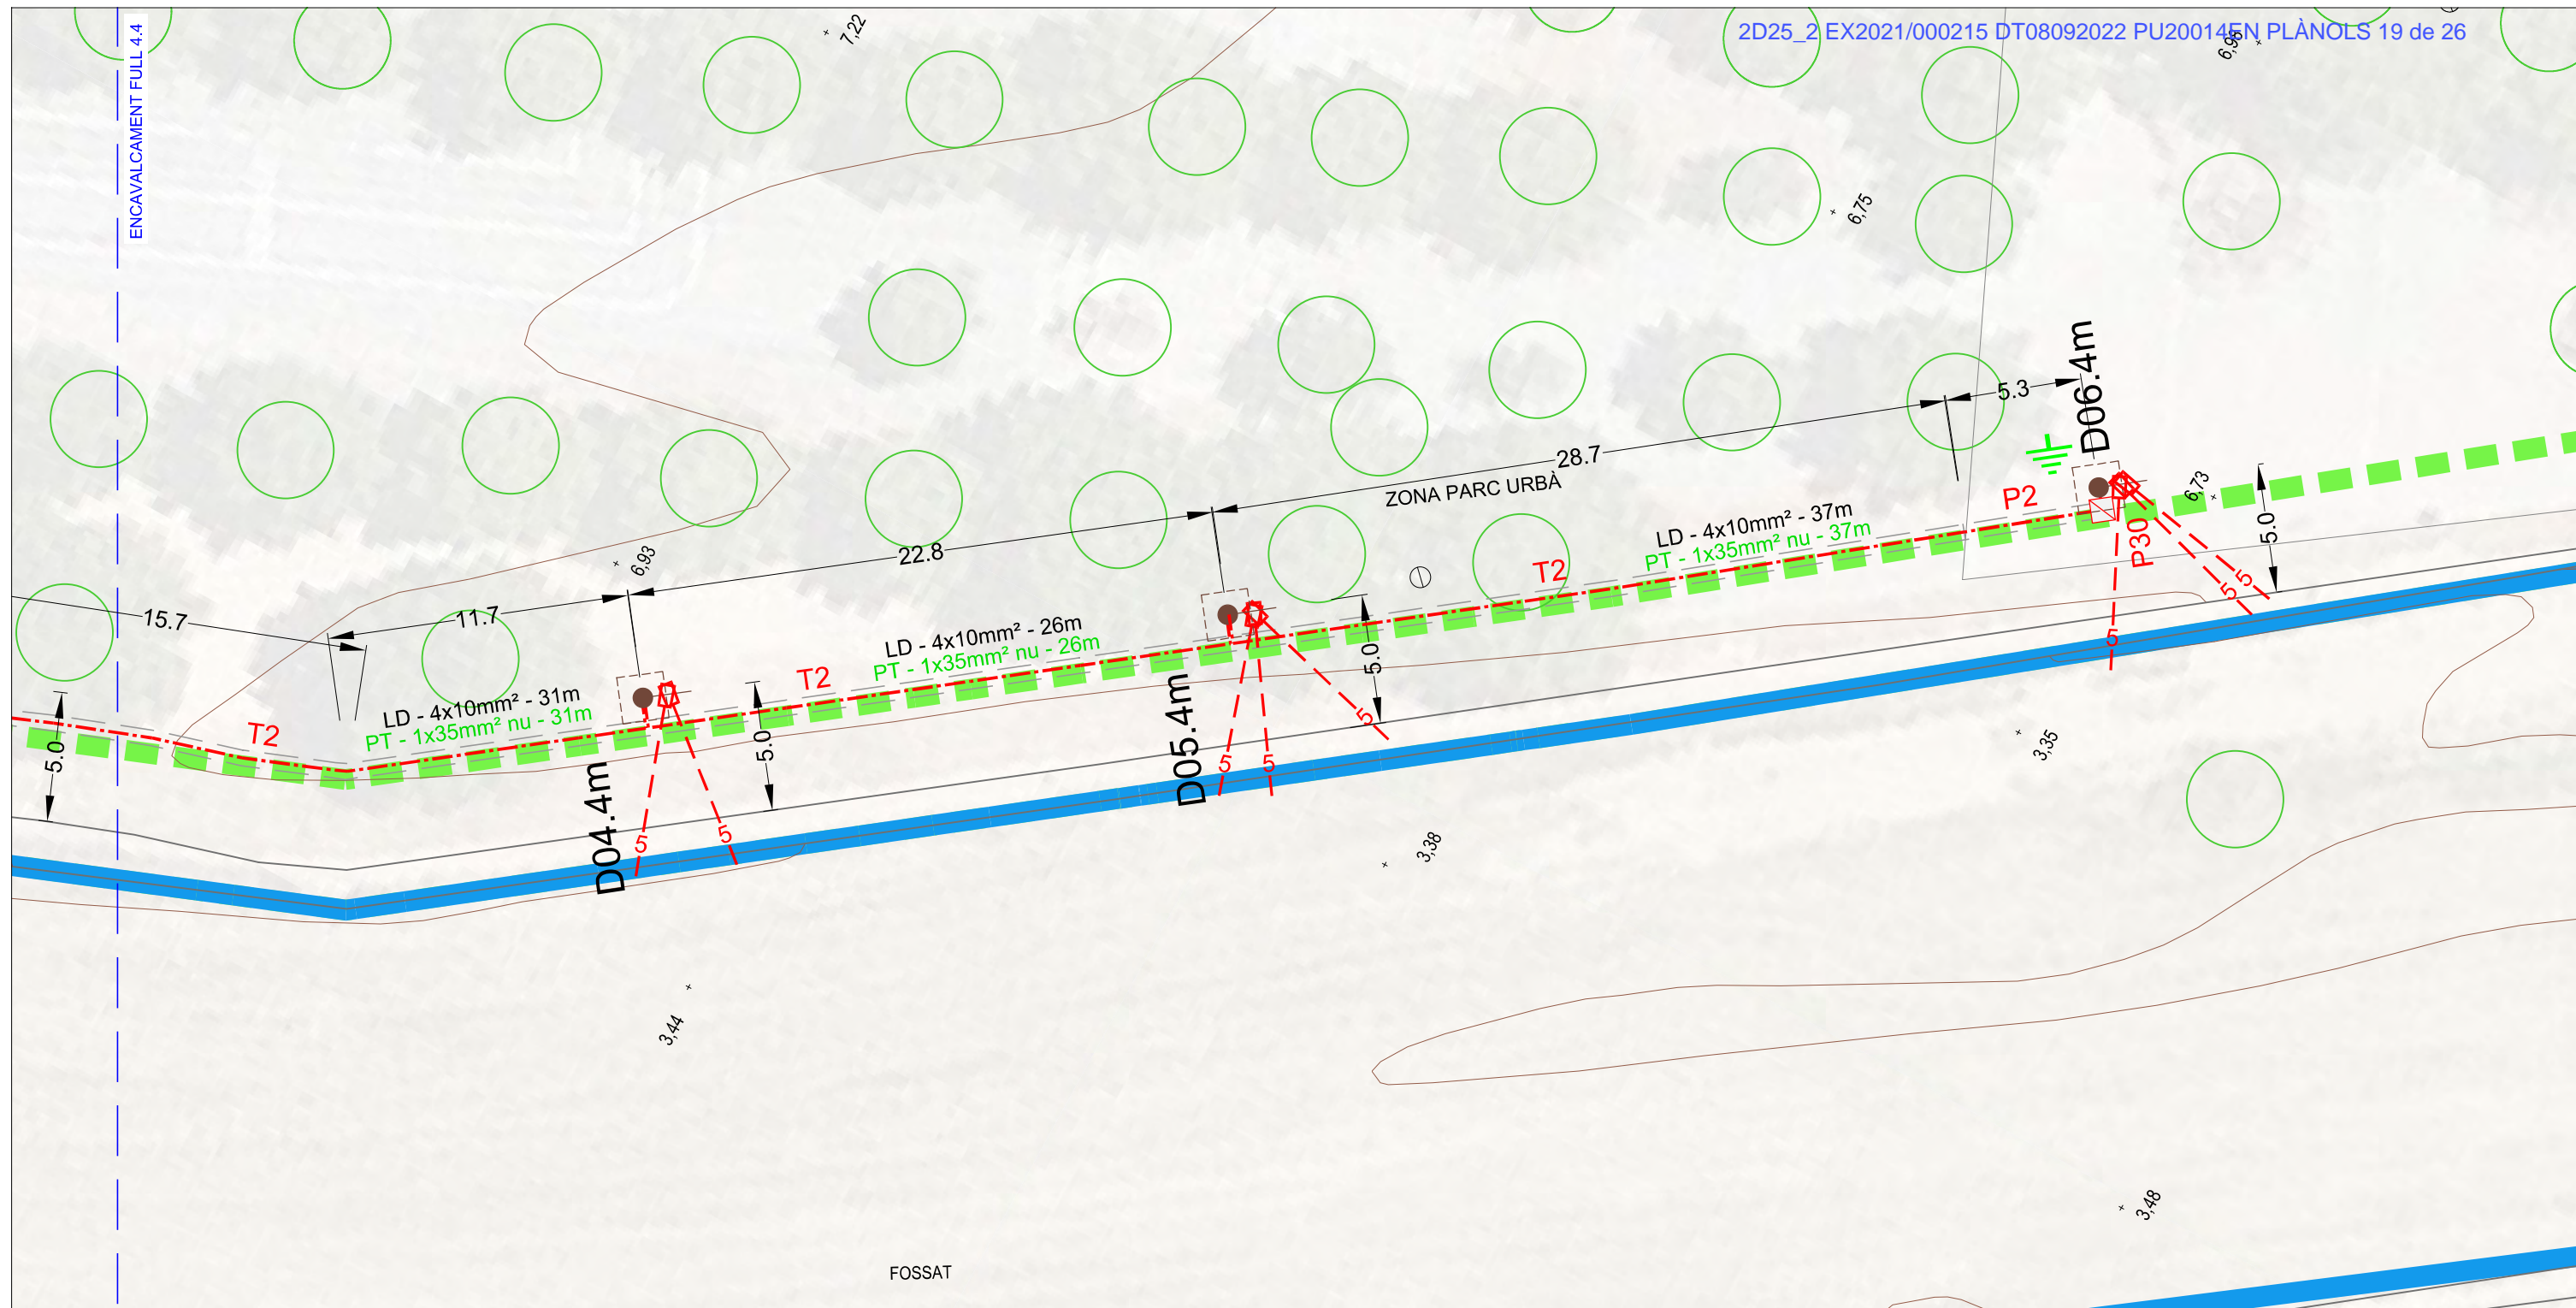

Títol del plànol :
SECTOR 4 MURALLA INTERIOR NORD-EST
VISTA FULL 4.4

Escala:
1/250

Data:
AGOST 2022

Nº plànol :
S4.4

- Llegenda d'instal·lacions proposta Sector 4:**
- P30 Pericó 30x30x40 cm
 - Piqueta de terra
 - Traçat de línies
 - Rasa tipus P2 - 2 conductes Ø63 soterrats en paviment
 - Rasa tipus T2 - 2 conductes Ø63 soterrats en terreny natural
 - Conducte en superfície F1
1 tub Cu Ø 42 fixat mecànicament
 - Caixa de derivació
 - Columna de suport de lluminàries
 - Protector de paret per lluminària
 - Balisa de protecció de lluminària TIPUS 2