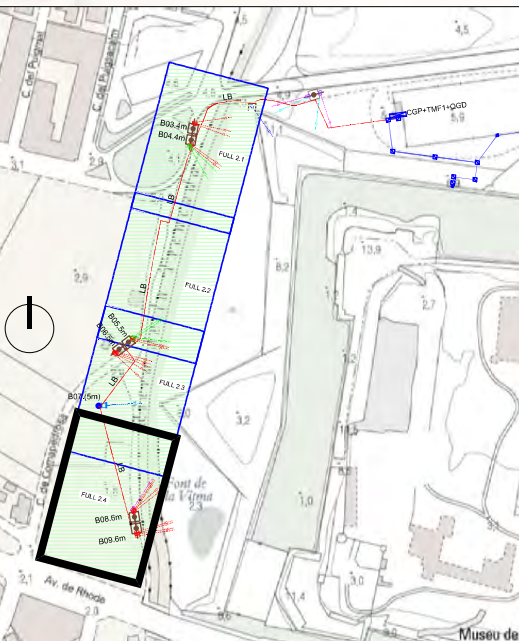

LLEGENDA LLUMINÀRIES

- **TIPUS 3**
  Dimensions : Ø153 mm
  LED 80,6 W 7585lm
  3000K CRI 80
  Driver electrònic DALI
  Òptica tipus Medium 18°
  Color marró
- **TIPUS 4**
  Dimensions : Ø153 mm
  LED 80,6 W 5910 lm
  3000K CRI 80
  Driver electrònic DALI
  Òptica tipus Medium 30°
  Color marró
  Accessori: Vidre difusor
- **TIPUS 5**
  Dimensions : Ø153 mm
  LED 80,6 W 6107 lm
  3000K CRI 80
  Driver electrònic DALI
  Òptica tipus Medium 53°/18°
  Color marró
  Accessori: Refractor dist. el·líptica
- **TIPUS 14**
  Dimensions : 276x459x195 mm
  LED 56,5 W 4641 lm
  3000K CRI 80
  Driver electrònic DALI
  Òptica tipus SuperSpot 4°
  Color marró

Llegenda d'instal·lacions proposada Sector 2:

- **P30** Pericó 30x30x40 cm
- Piqueta de terra
- Traçat de línies
- **P2** Rasa tipus P2 - 2 conductes Ø63 soterrats en paviment
- **T2** Rasa tipus T2 - 2 conductes Ø63 soterrats en terreny natural
- **F1** Conducte en superfície F1 1 tub Cu Ø 42 fixat mecànicament
- Caixa de derivació
- Suport de lluminàries connectat existent
- Columna de suport de lluminàries

- ZONA DE DOMINI PÚBLIC HIDRÀULIC
- ZONA DE SERVITUD D.P.H.