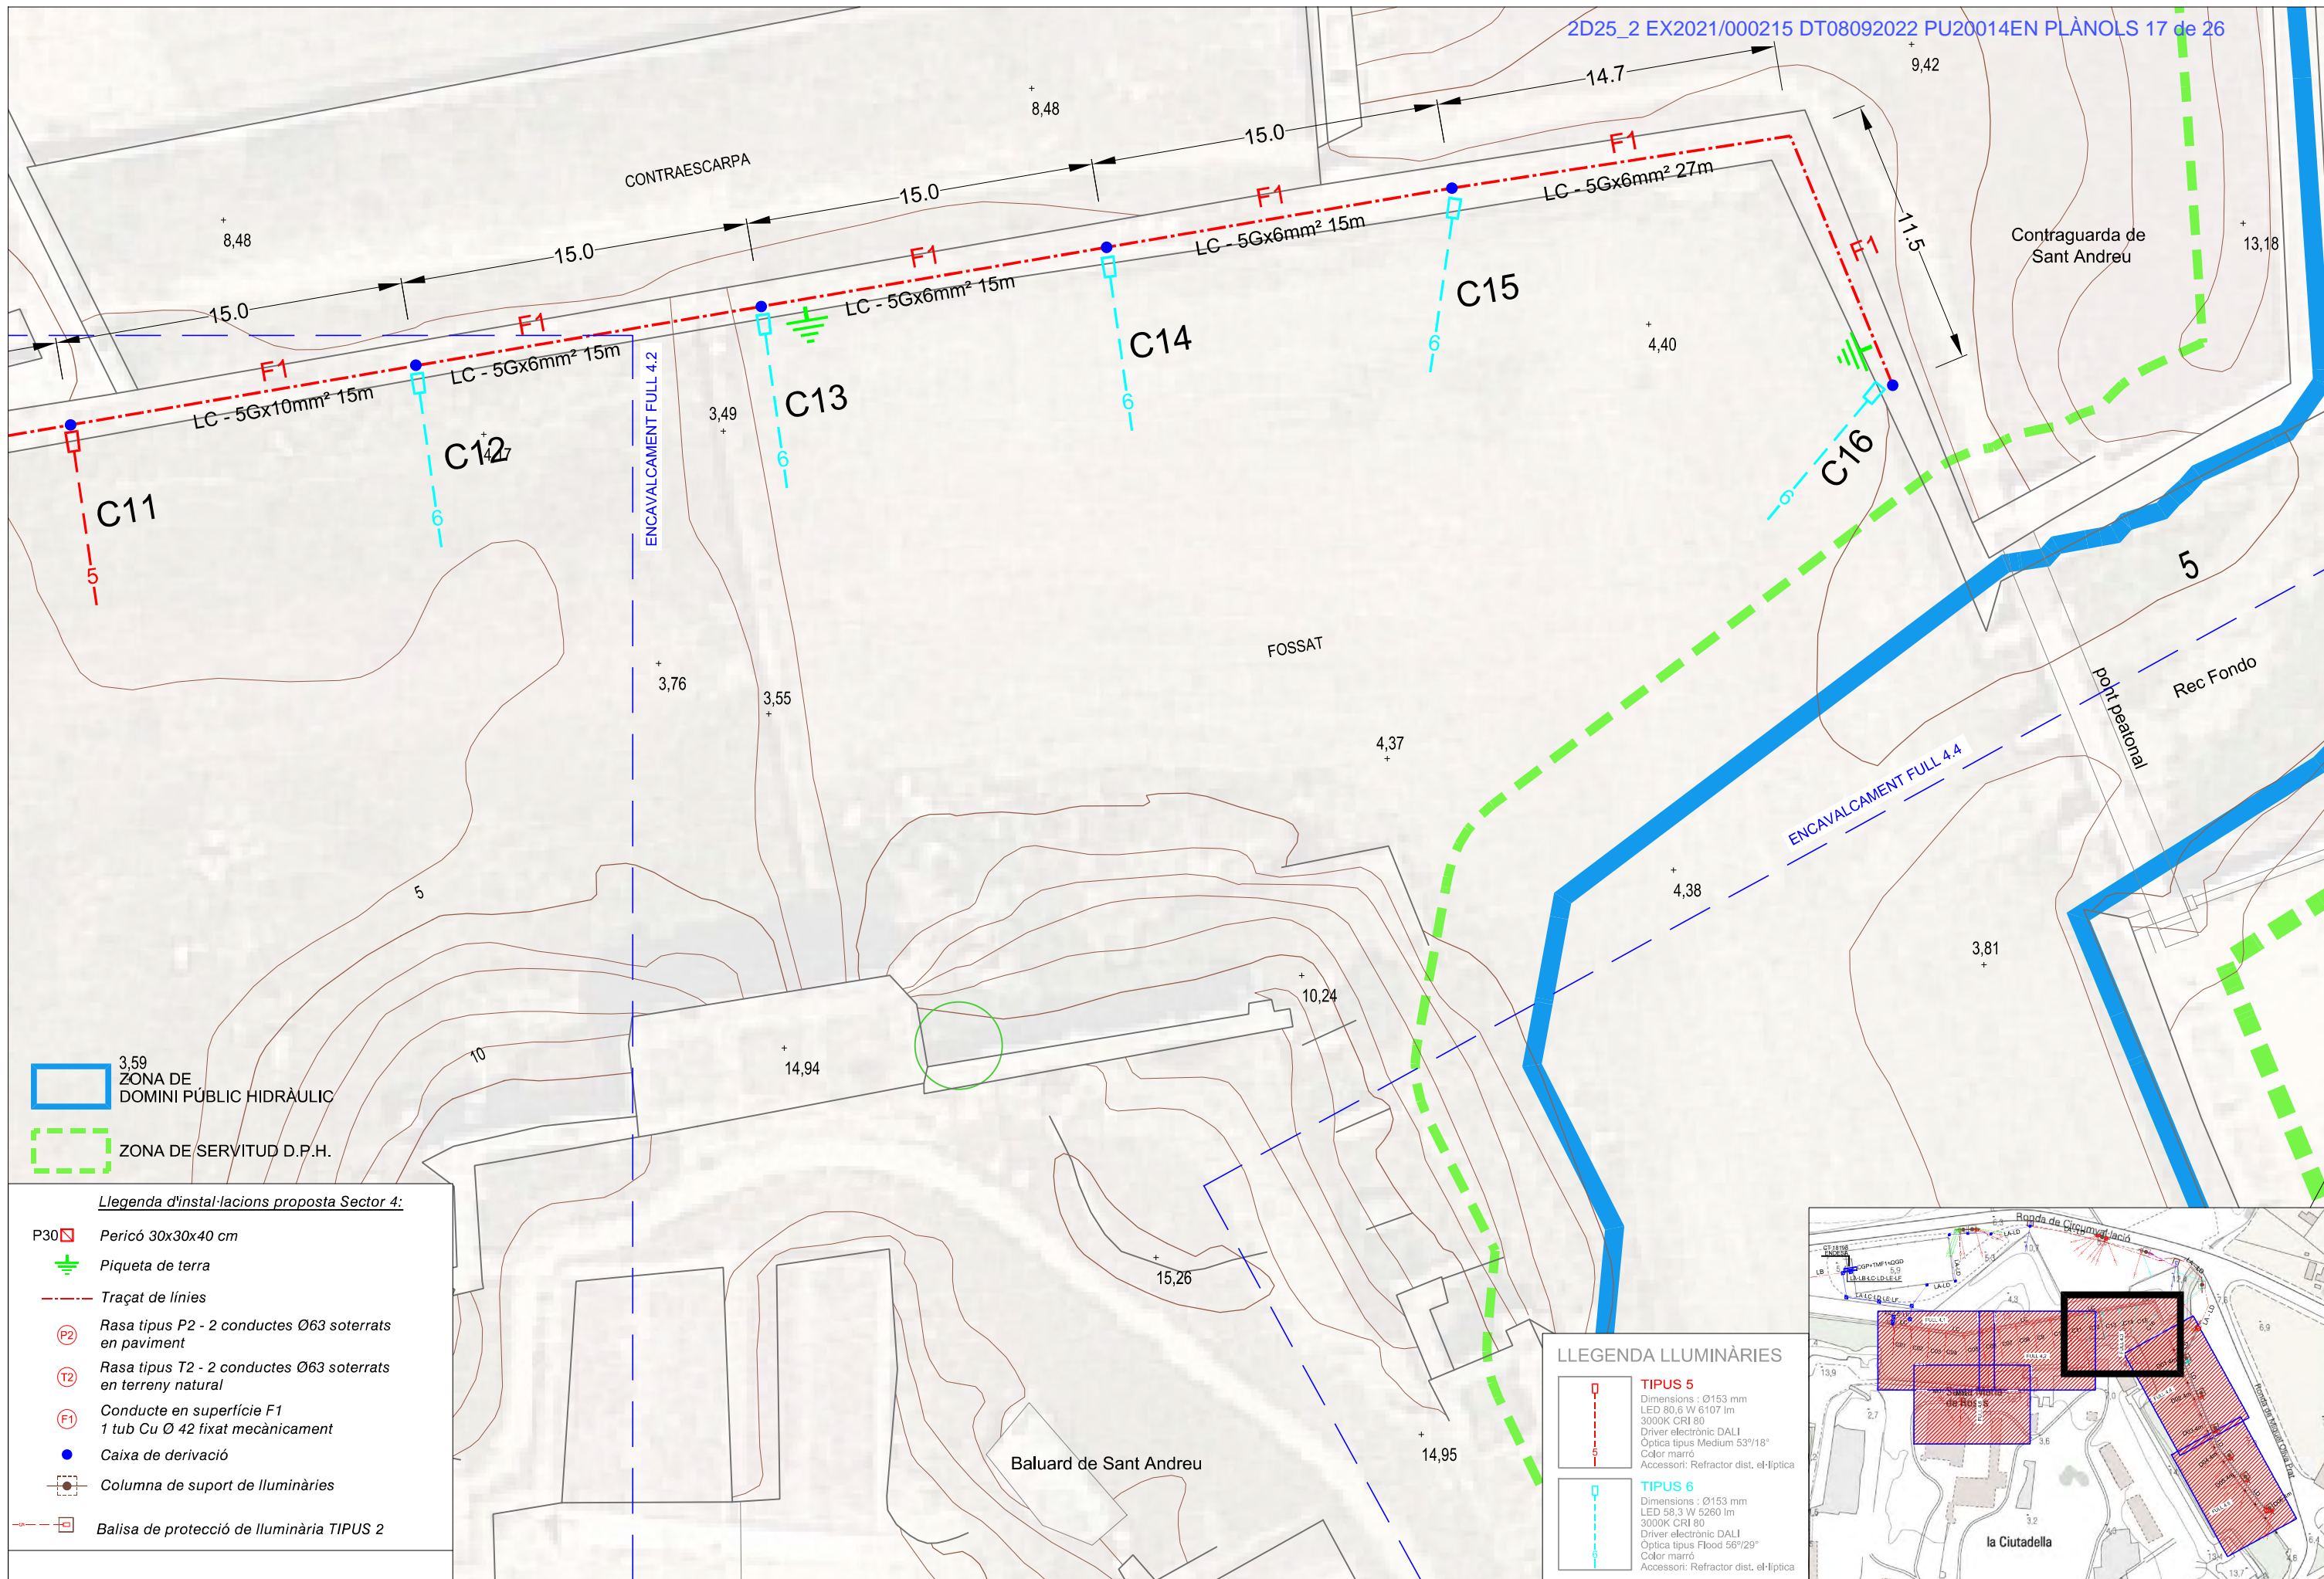

3,59
ZONA DE
DOMINI PÚBLIC HIDRÀULIC

3,59
ZONA DE SERVIDUD D.P.H.

1. **Llegenda d'instal·lacions proposta Sector 4:**
2. P30 Pericó 30x30x40 cm
   - Piqueta de terra
   - Traçat de línies
   - Rasa tipus P2 - 2 conductes Ø63 soterrats en paviment
   - Rasa tipus T2 - 2 conductes Ø63 soterrats en terreny natural
   - Conducte en superfície F1
     1 tub Cu Ø 42 fixat mecànicament
   - Caixa de derivació
   - Columna de suport de lluminàries
   - Balisa de protecció de lluminària TIPUS 2

1. **LLEGENDA LLUMINÀRIES**
2. **TIPUS 5**
     Dimensions : Ø153 mm
     LED 80,6 W 6107 lm
     3000K CRI 80
     Driver electrònic DALI
     Òptica tipus Medium 53°/18°
     Color marró
     Accessori: Refractor dist. el·líptica
   - **TIPUS 6**
     Dimensions : Ø153 mm
     LED 58,3 W 5260 lm
     3000K CRI 80
     Driver electrònic DALI
     Òptica tipus Flood 56°/29°
     Color marró
     Accessori: Refractor dist. el·líptica