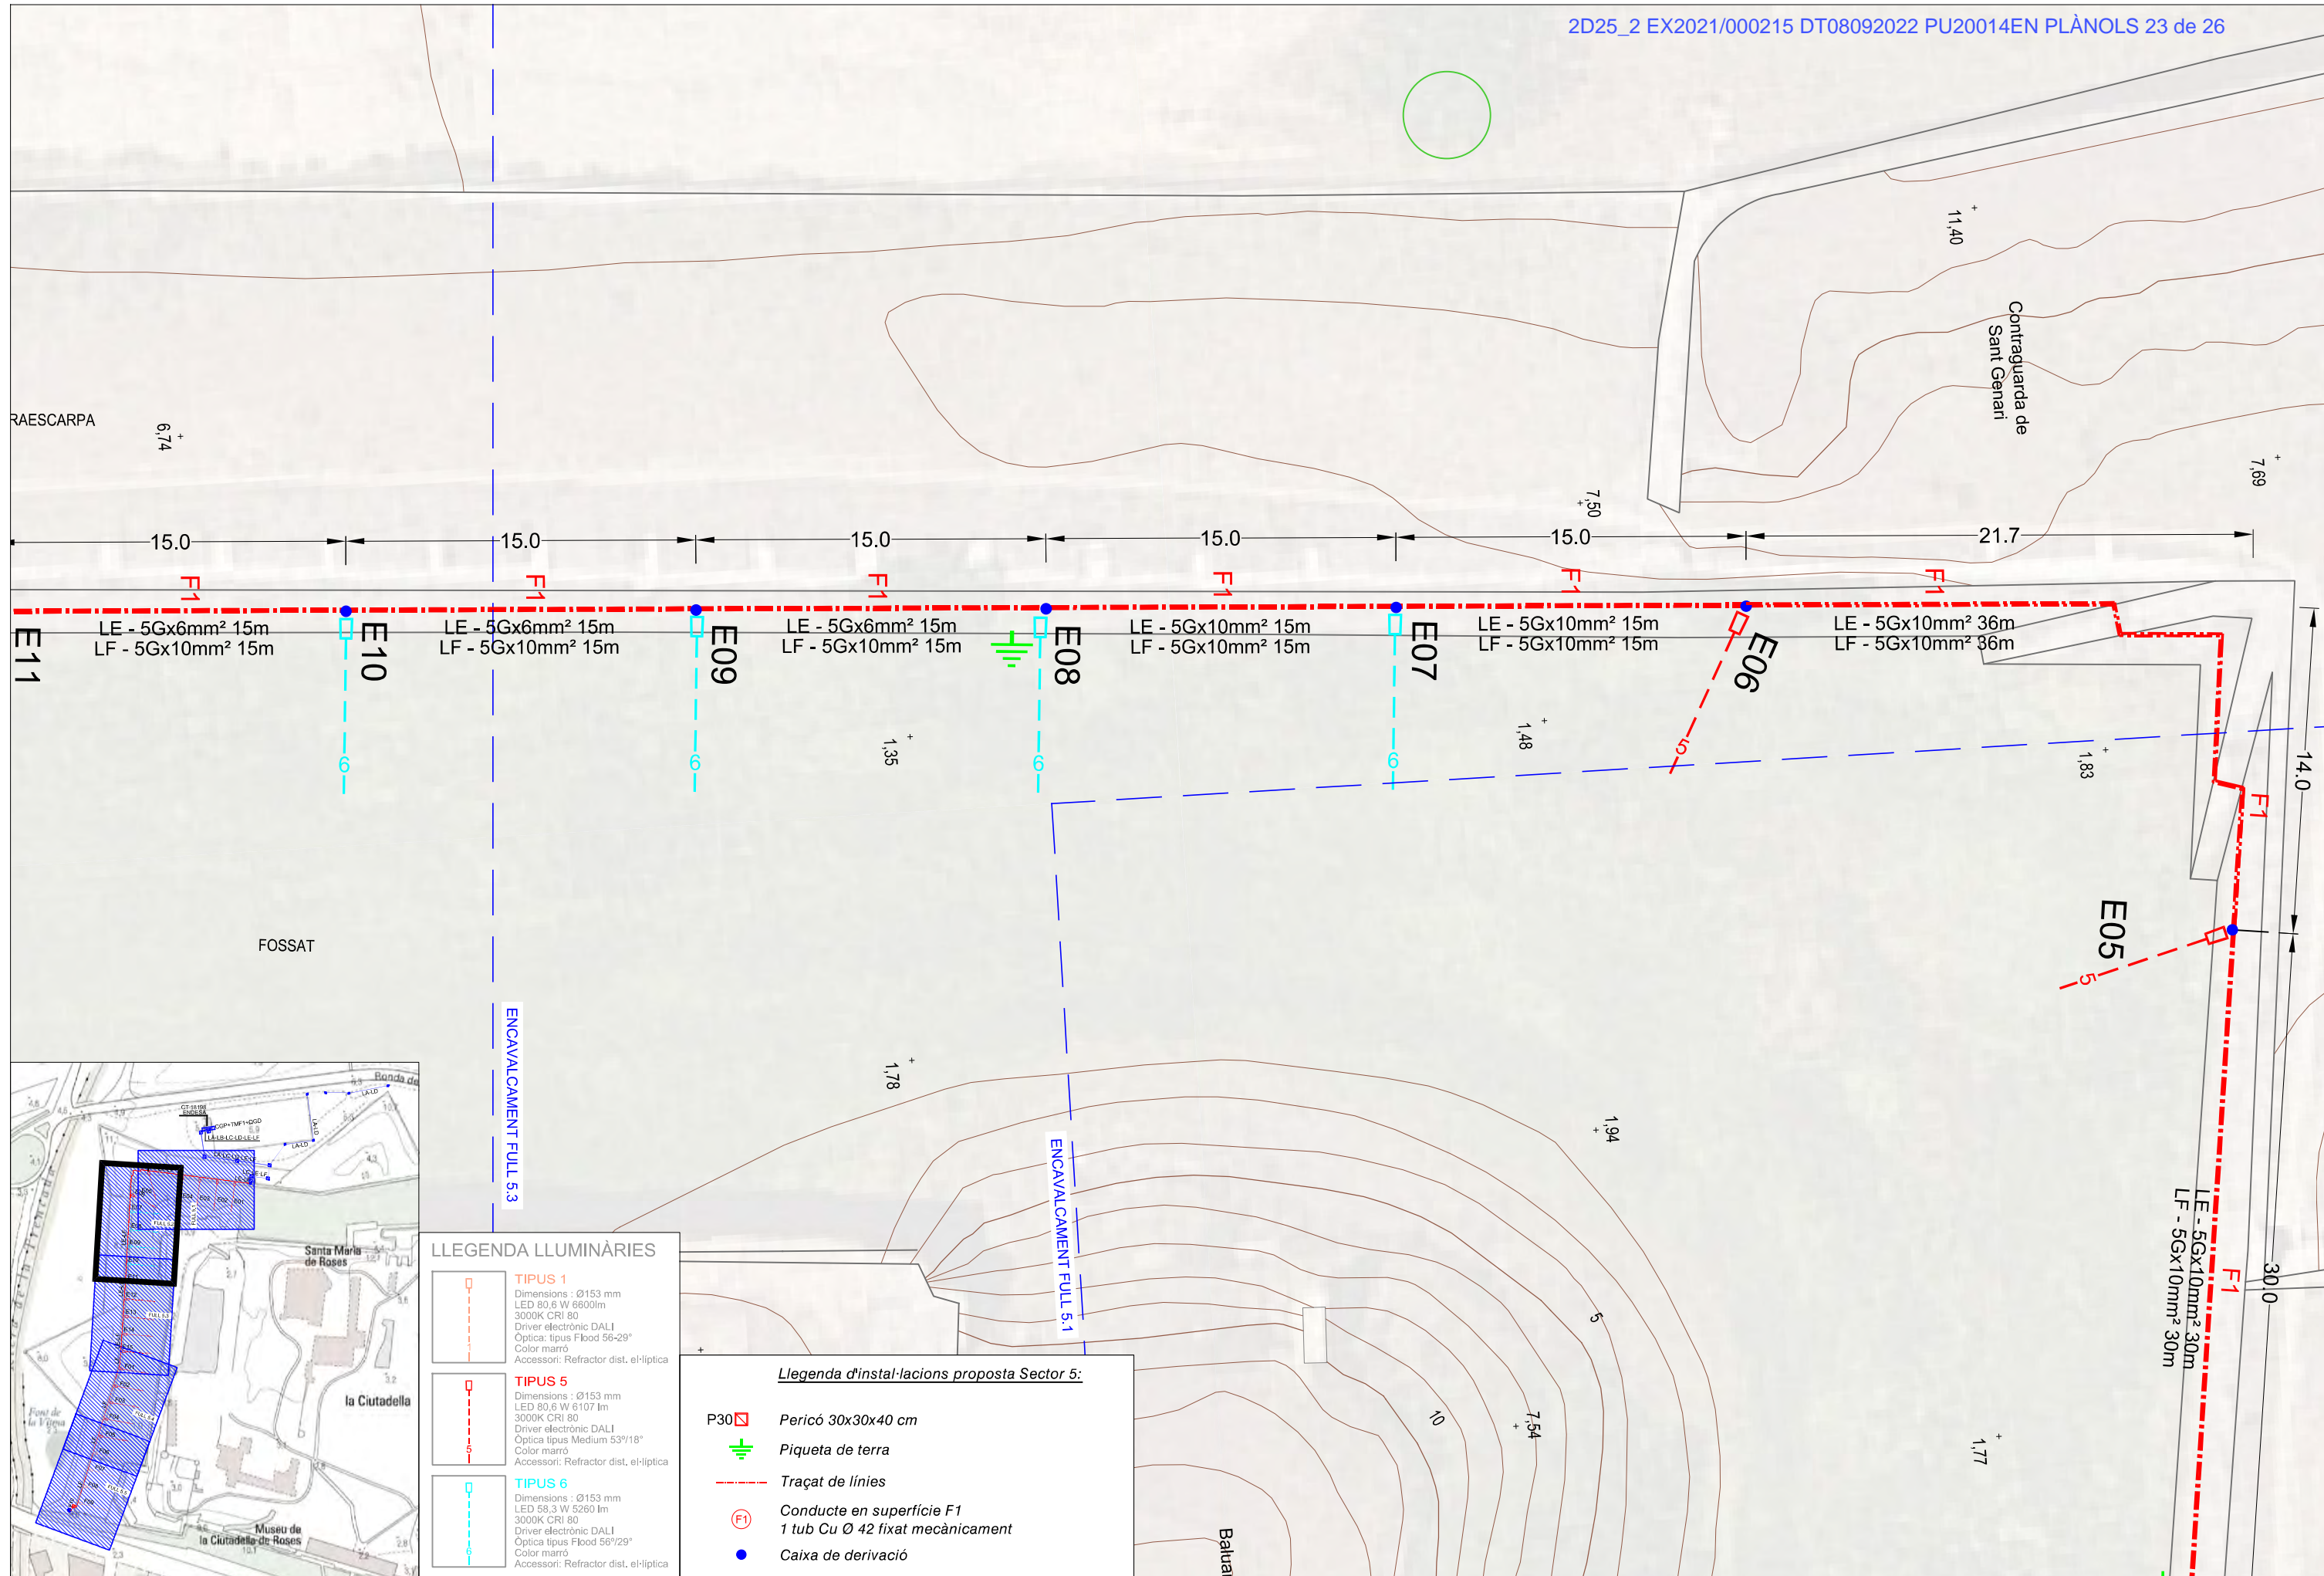

LLEGGENDA LLUMINÀRIES

	TIPUS 1 Dimensions : Ø153 mm LED 80,6 W 6500lm 3000K CRI 80 Driver electrònic DALI Òptica: tipus Flood 56°/29° Color marró Accessori: Refractor dist. el·líptica
	TIPUS 5 Dimensions : Ø153 mm LED 80,6 W 6107 lm 3000K CRI 80 Driver electrònic DALI Òptica tipus Medium 53°/18° Color marró Accessori: Refractor dist. el·líptica
	TIPUS 6 Dimensions : Ø153 mm LED 58,3 W 5260 lm 3000K CRI 80 Driver electrònic DALI Òptica tipus Flood 56°/29° Color marró Accessori: Refractor dist. el·líptica

Llegenda d'instal·lacions proposta Sector 5:

	P30 Pericó 30x30x40 cm
	Piqueta de terra
	Traçat de línies
	Conducte en superfície F1 1 tub Cu Ø 42 fixat mecànicament
	Caixa de derivació