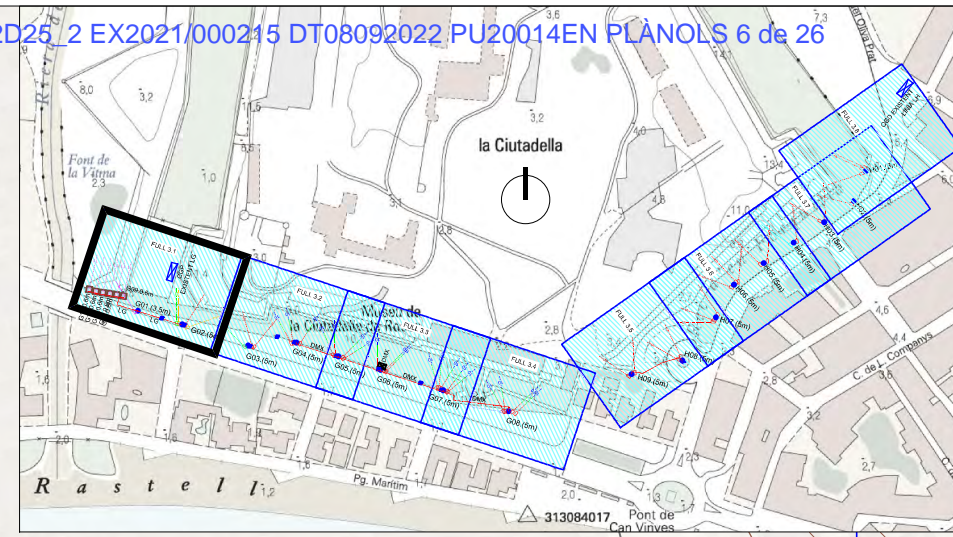

Llegenda d'instal·lacions proposta Sector 3:

- Suport de lluminàries connectat existent
- Pericó 30x30x40 cm. existent
- P30 ■ Pericó 30x30x40 cm a construir
- ⚡ Piqueta de terra
- --- Traçat de línies
- Ⓣ1 Rasa tipus T1- 1 conducte Ø63 soterrat en terreny natural
- Ⓣ1 Rasa tipus P1- 1 conducte Ø63 soterrat en paviment
- Ⓣ2 Rasa tipus P2 - 2 conductes Ø63 soterrats en paviment
- Ⓣ2 Rasa tipus T2 - 2 conductes Ø63 soterrats en terreny natural
- ⊠ DMX Quadre de control DMX
- ⊠ Balisa de protecció de lluminària TIPUS 1