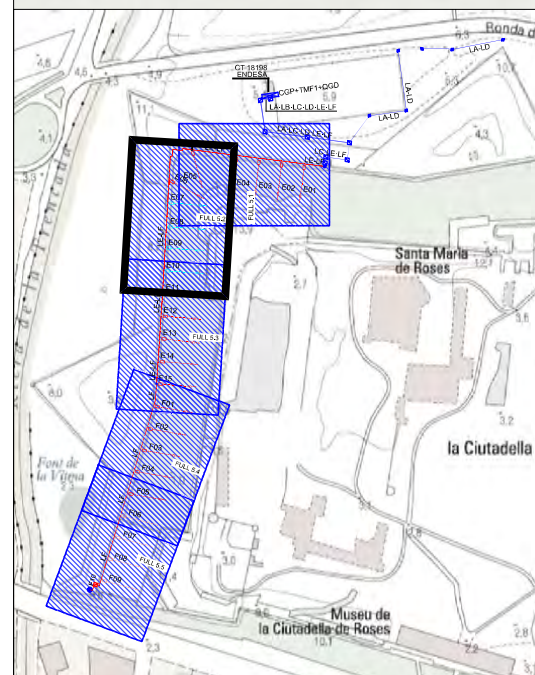

LLEGGENDA LLUMINÀRIES

	TIPUS 1 Dimensions : Ø153 mm LED 80,6 W 6500lm 3000K CRI 80 Driver electrònic DALI Òptica: tipus Flood 56°/29° Color marró Accessori: Refractor dist. el·líptica
	TIPUS 5 Dimensions : Ø153 mm LED 80,6 W 6107 lm 3000K CRI 80 Driver electrònic DALI Òptica tipus Medium 53°/18° Color marró Accessori: Refractor dist. el·líptica
	TIPUS 6 Dimensions : Ø153 mm LED 58,3 W 5260 lm 3000K CRI 80 Driver electrònic DALI Òptica tipus Flood 56°/29° Color marró Accessori: Refractor dist. el·líptica

Llegenda d'instal·lacions proposta Sector 5:

	P30 Pericó 30x30x40 cm
	Piqueta de terra
	Traçat de línies
	Conducte en superfície F1 1 tub Cu Ø 42 fixat mecànicament
	Caixa de derivació