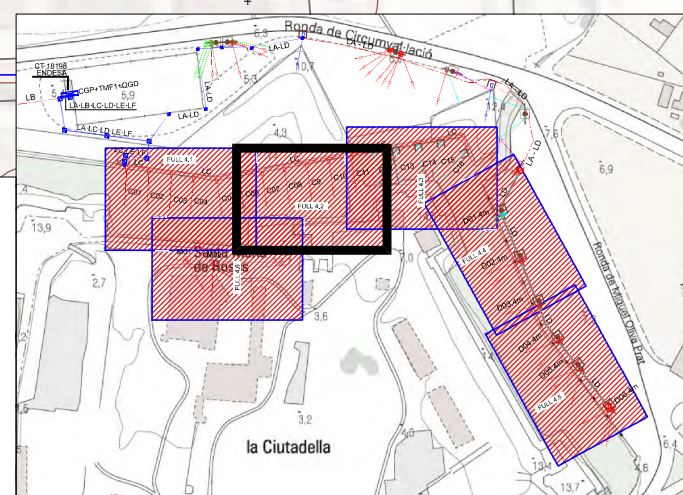

1. **Llegenda d'instal·lacions proposta Sector 4:**
2. P30 Pericó 30x30x40 cm
   - Piqueta de terra
   - Traçat de línies
   - Rasa tipus P2 - 2 conductes Ø63 soterrats en paviment
   - Rasa tipus T2 - 2 conductes Ø63 soterrats en terreny natural
   - Conducte en superfície F1
     1 tub Cu Ø 42 fixat mecànicament
   - Caixa de derivació
   - Columna de suport de lluminàries
   - Protector de paret per lluminària
   - Balisa de protecció de lluminària TIPUS 2

1. **LLEGENDA LLUMINÀRIES**
2. **TIPUS 5**
     Dimensions : Ø153 mm
     LED 80,6 W 6107 lm
     3000K CRI 80
     Driver electrònic DALI
     Òptica tipus Medium 53°/18°
     Color marró
     Accessori: Refractor dist. el·líptica
   - **TIPUS 6**
     Dimensions : Ø153 mm
     LED 58,3 W 5260 lm
     3000K CRI 80
     Driver electrònic DALI
     Òptica tipus Flood 56°/29°
     Color marró
     Accessori: Refractor dist. el·líptica