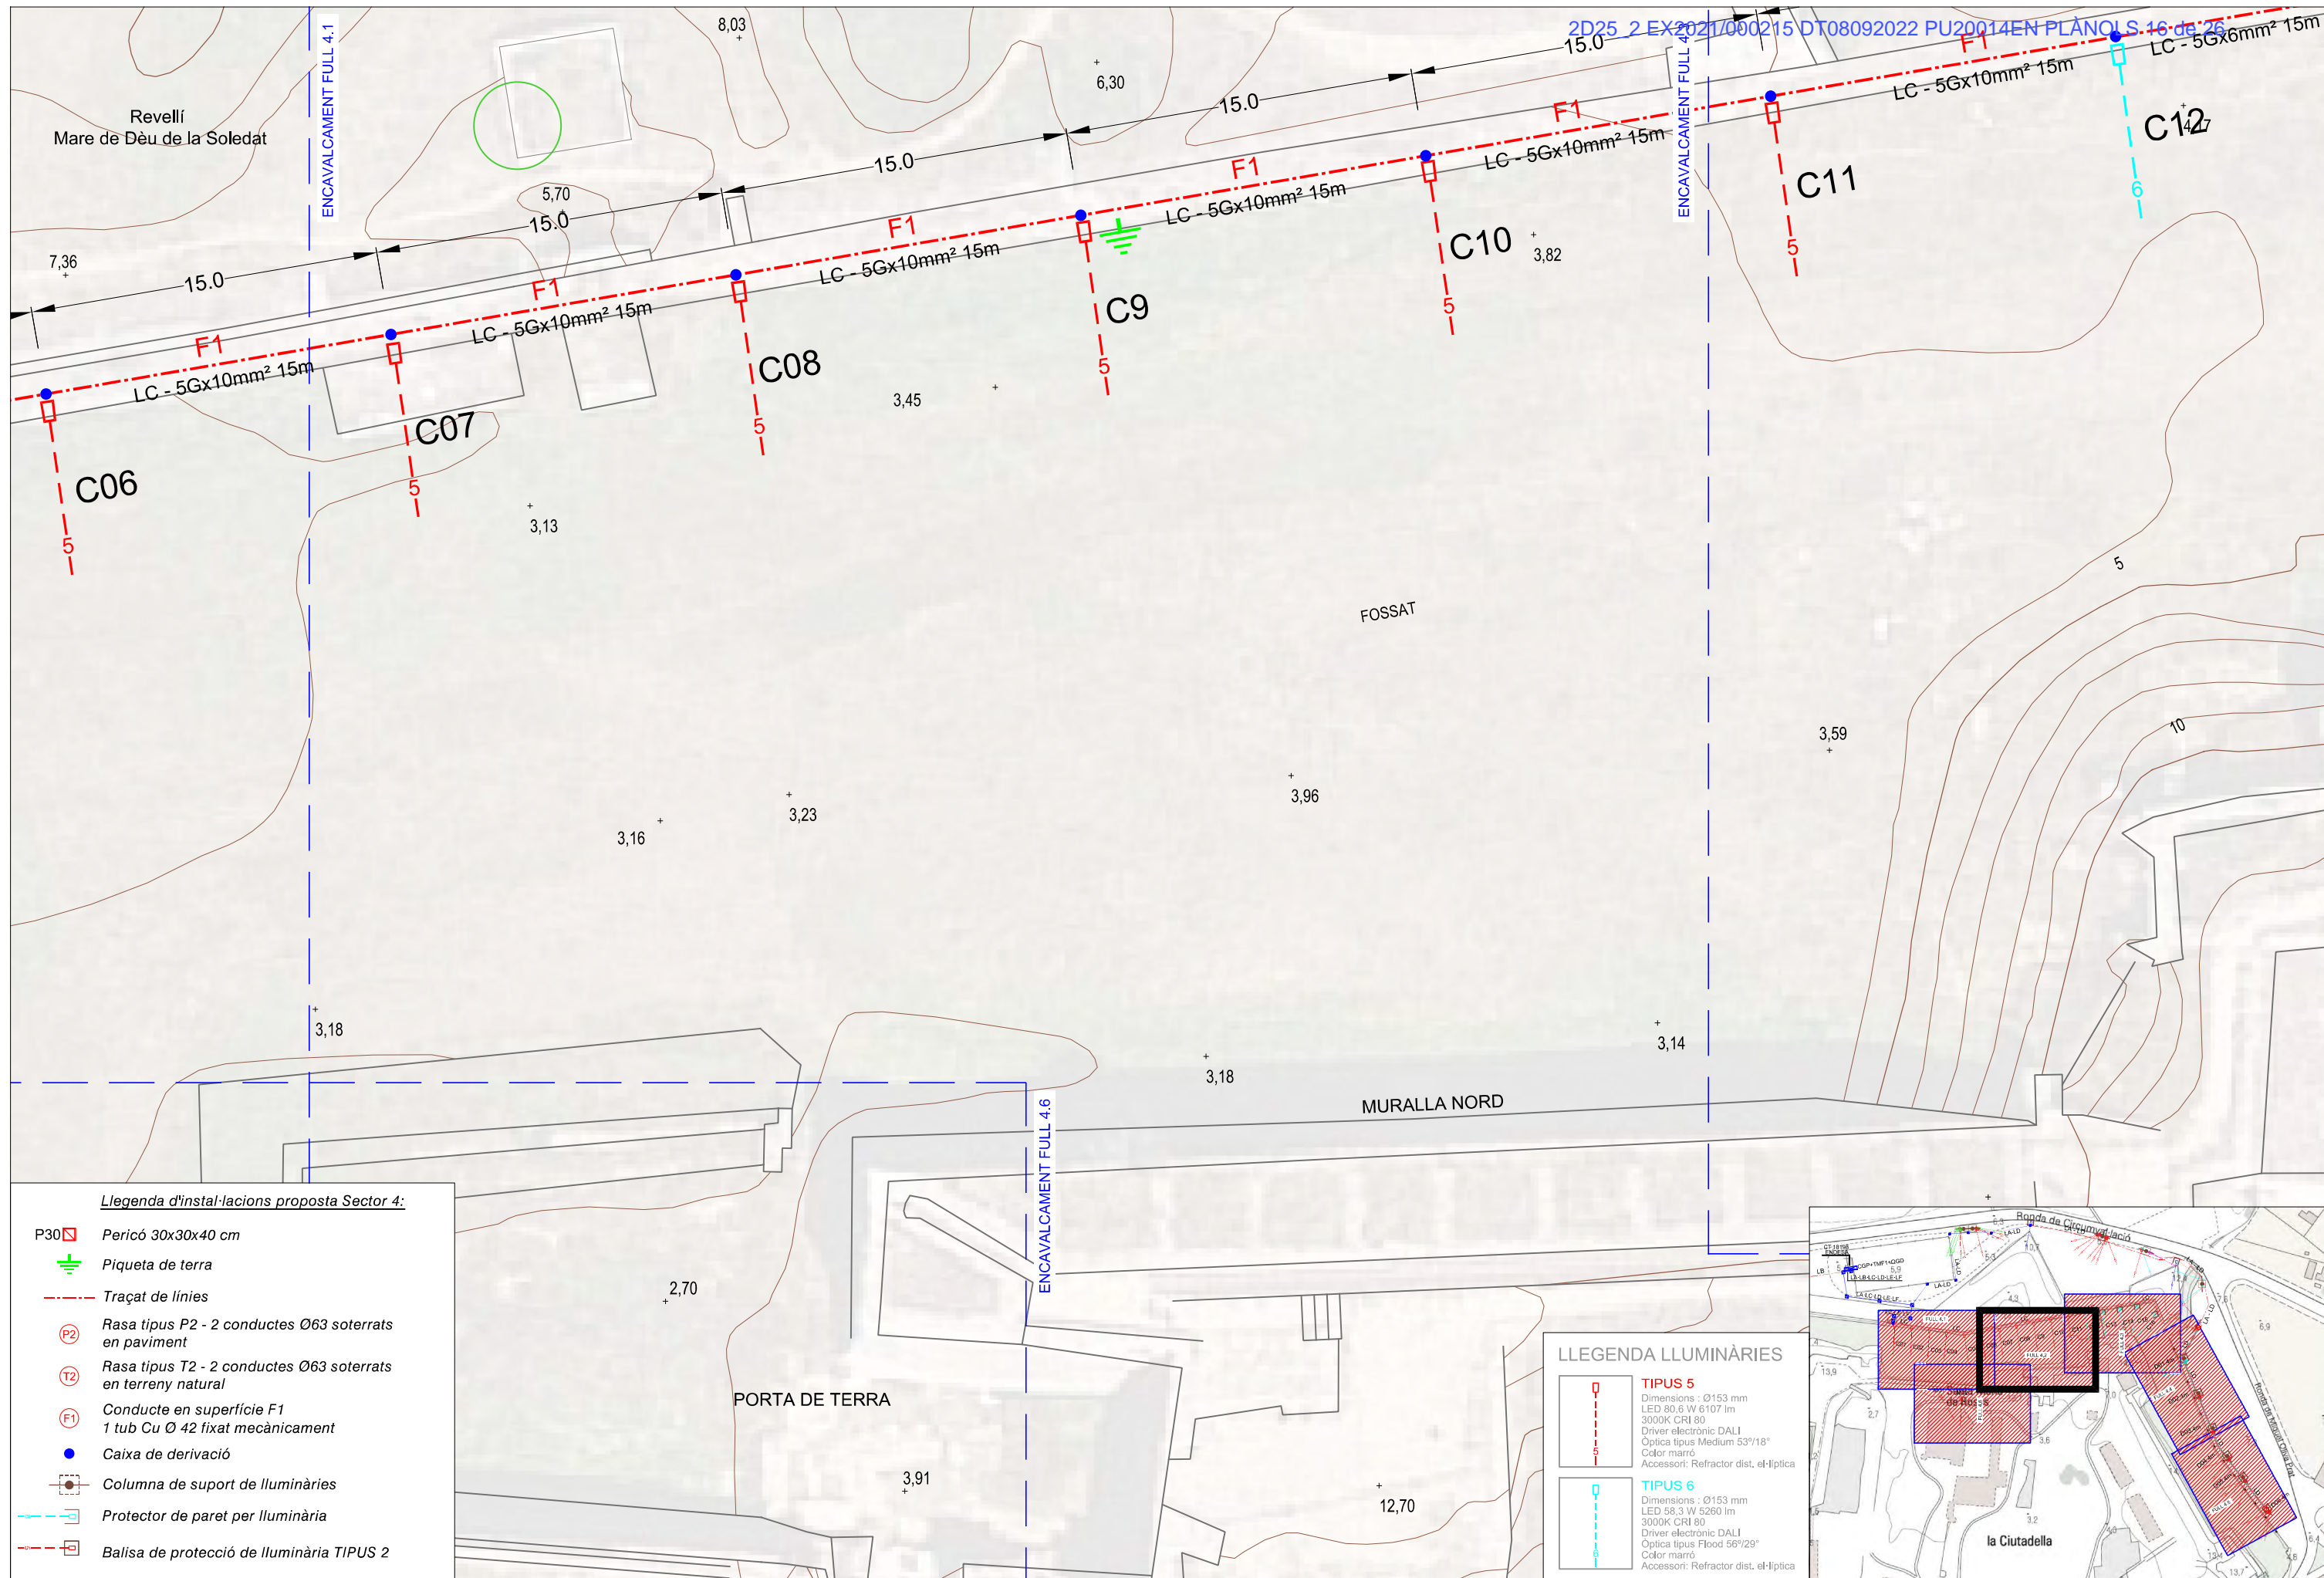

1. **Llegenda d'instal·lacions proposta Sector 4:**
2. P30 Pericó 30x30x40 cm
   - Piqueta de terra
   - Traçat de línies
   - Rasa tipus P2 - 2 conductes Ø63 soterrats en paviment
   - Rasa tipus T2 - 2 conductes Ø63 soterrats en terreny natural
   - Conducte en superfície F1
     1 tub Cu Ø 42 fixat mecànicament
   - Caixa de derivació
   - Columna de suport de lluminàries
   - Protector de paret per lluminària
   - Balisa de protecció de lluminària TIPUS 2

1. **LLEGENDA LLUMINÀRIES**
2. **TIPUS 5**
     Dimensions : Ø153 mm
     LED 80,6 W 6107 lm
     3000K CRI 80
     Driver electrònic DALI
     Òptica tipus Medium 53°/18°
     Color marró
     Accessori: Refractor dist. el·líptica
   - **TIPUS 6**
     Dimensions : Ø153 mm
     LED 58,3 W 5260 lm
     3000K CRI 80
     Driver electrònic DALI
     Òptica tipus Flood 56°/29°
     Color marró
     Accessori: Refractor dist. el·líptica