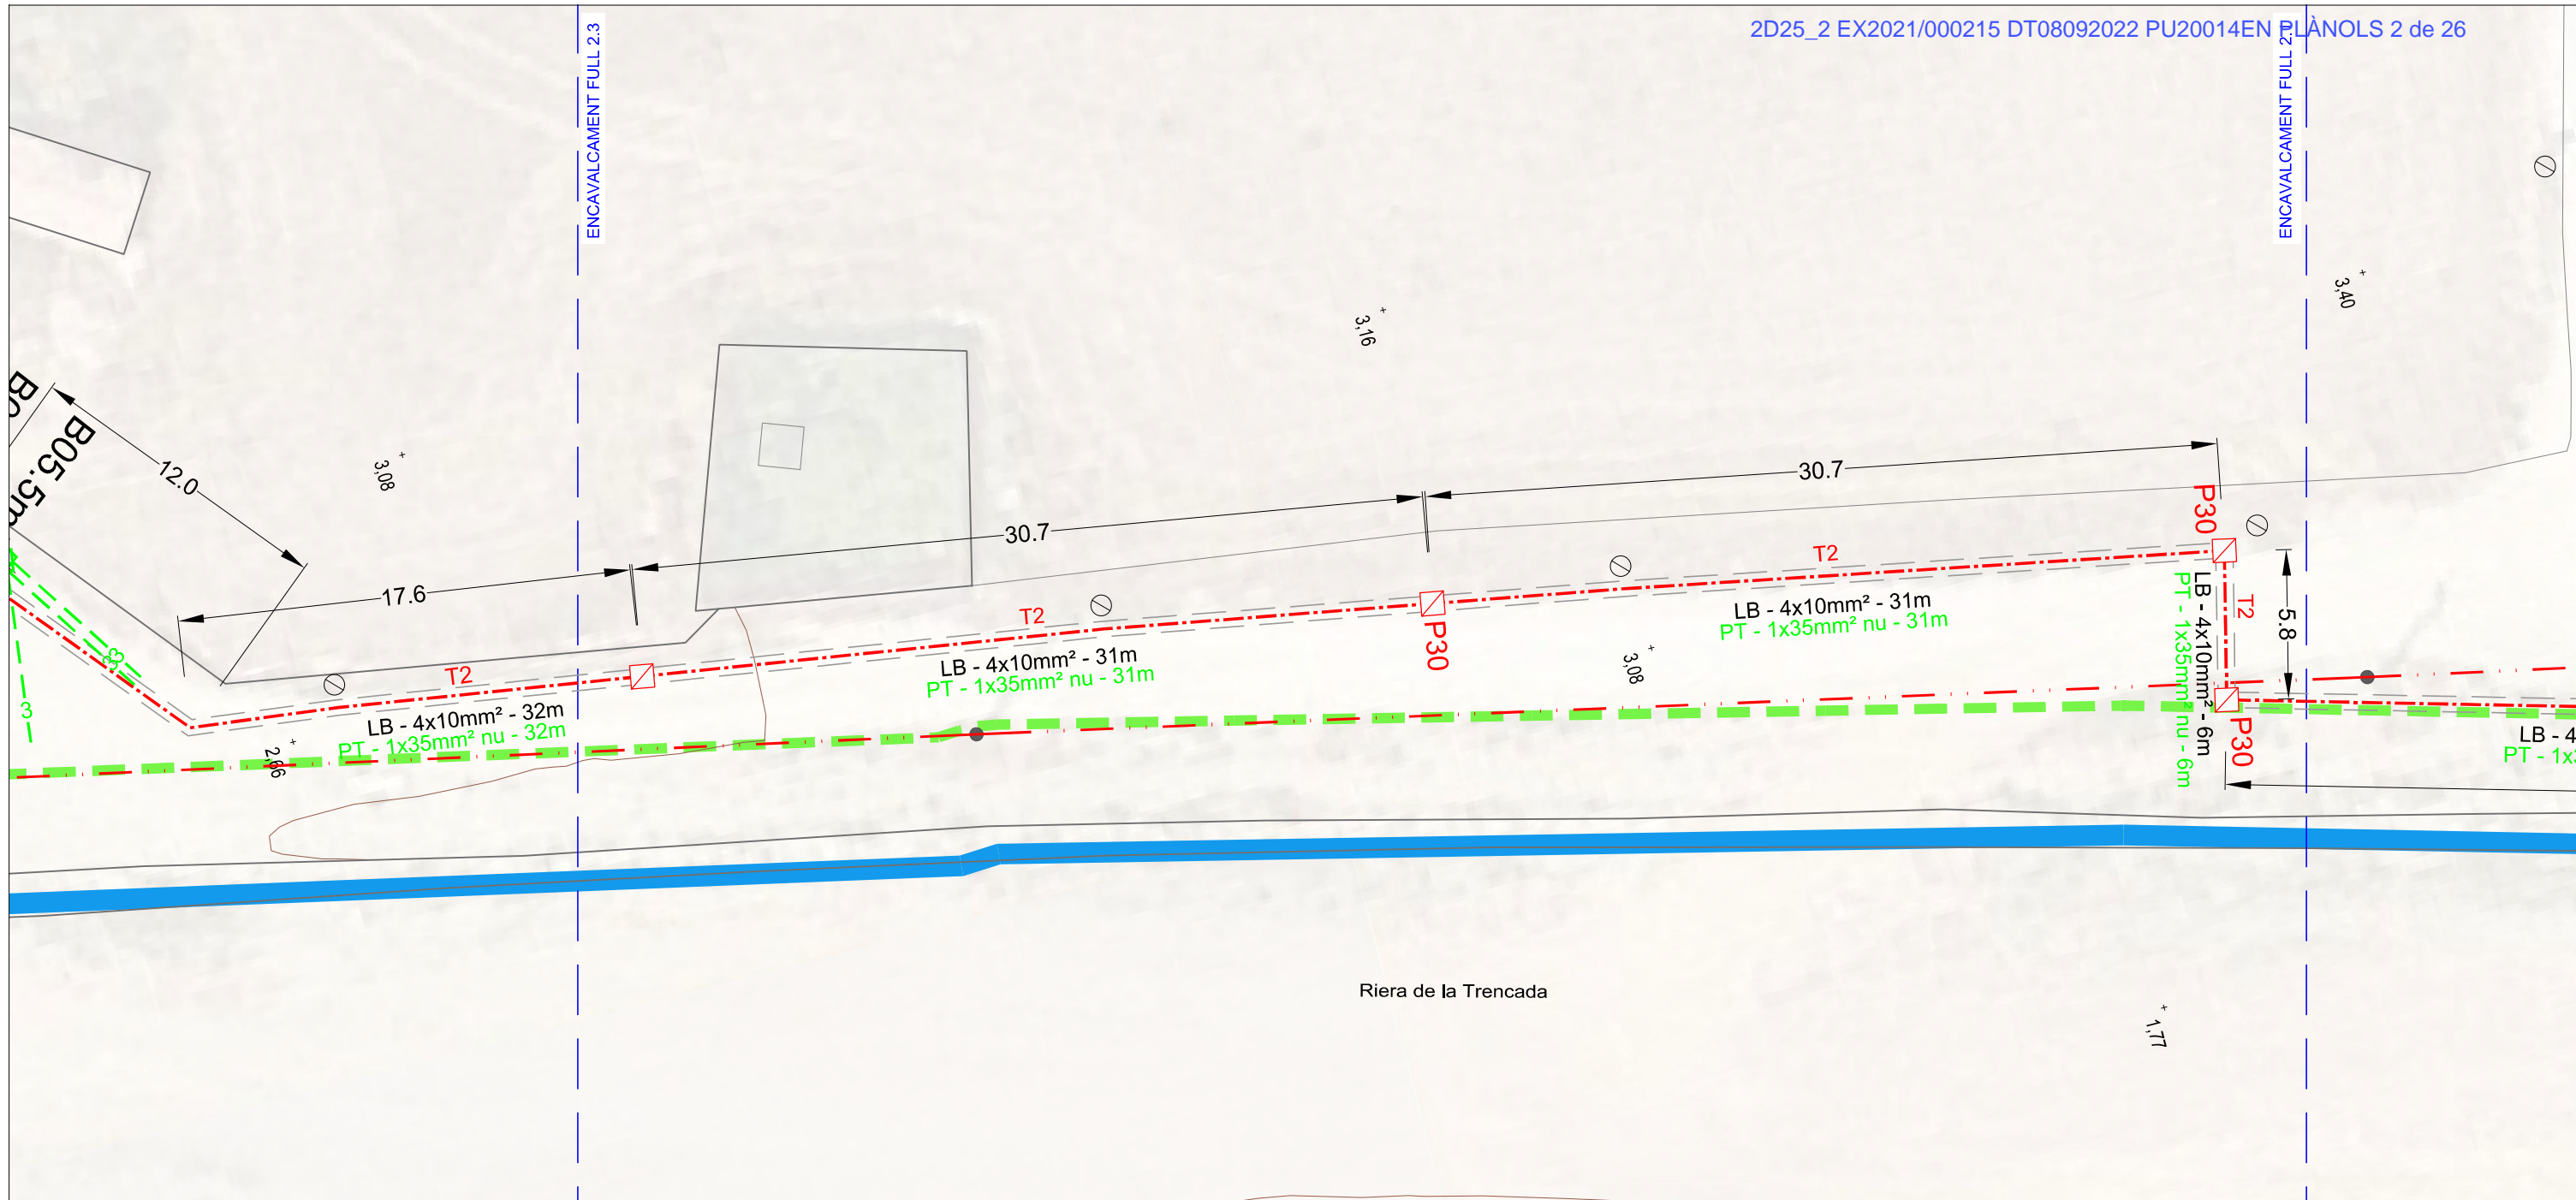

LLEGGENDA LLUMINÀRIES

- **TIPUS 3**
  Dimensions : Ø153 mm
  LED 80,6 W 7585lm
  3000K CRI 80
  Driver electrònic DALI
  Òptica tipus Medium 18°
  Color marró
- **TIPUS 4**
  Dimensions : Ø153 mm
  LED 80,6 W 5910 lm
  3000K CRI 80
  Driver electrònic DALI
  Òptica tipus Medium 30°
  Color marró
  Accessori: Vidre difusor
- **TIPUS 5**
  Dimensions : Ø153 mm
  LED 80,6 W 6107 lm
  3000K CRI 80
  Driver electrònic DALI
  Òptica tipus Medium 53°/18°
  Color marró
  Accessori: Refractor dist. el·líptica
- **TIPUS 14**
  Dimensions : 276x459x195 mm
  LED 56,5 W 4641 lm
  3000K CRI 80
  Driver electrònic DALI
  Òptica tipus SuperSpot 4°
  Color marró

1. **Llegenda d'instal·lacions proposta Sector 2:**
2. **P30** Pericó 30x30x40 cm
   - **■** Piqueta de terra
   - **- - -** Traçat de línies
   - **(P2)** Rasa tipus P2 - 2 conductes Ø63 soterrats en paviment
   - **(T2)** Rasa tipus T2 - 2 conductes Ø63 soterrats en terreny natural
   - **(F1)** Conducte en superfície F1 1 tub Cu Ø 42 fixat mecànicament
   - **●** Caixa de derivació
   - **●** Suport de lluminàries connectat existent
   - **■** Columna de suport de lluminàries

- **[Blue Box]** ZONA DE DOMINI PÚBLIC HIDRÀULIC
- **[Green Dashed Box]** ZONA DE SERVITUD D.P.H.