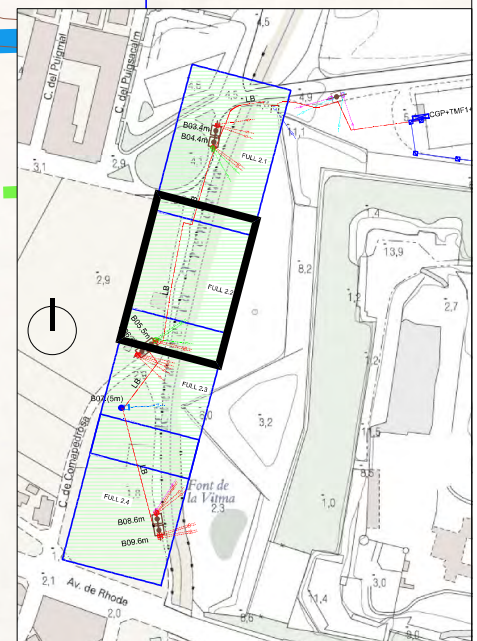

LLEGGENDA LLUMINÀRIES

- **TIPUS 3**
  Dimensions : Ø153 mm
  LED 80,6 W 7585lm
  3000K CRI 80
  Driver electrònic DALI
  Òptica tipus Medium 18°
  Color marró
- **TIPUS 4**
  Dimensions : Ø153 mm
  LED 80,6 W 5910 lm
  3000K CRI 80
  Driver electrònic DALI
  Òptica tipus Medium 30°
  Color marró
  Accessori: Vidre difusor
- **TIPUS 5**
  Dimensions : Ø153 mm
  LED 80,6 W 6107 lm
  3000K CRI 80
  Driver electrònic DALI
  Òptica tipus Medium 53°/18°
  Color marró
  Accessori: Refractor dist. el·líptica
- **TIPUS 14**
  Dimensions : 276x459x195 mm
  LED 56,5 W 4641 lm
  3000K CRI 80
  Driver electrònic DALI
  Òptica tipus SuperSpot 4°
  Color marró

1. **Llegenda d'instal·lacions proposta Sector 2:**
2. **P30** Pericó 30x30x40 cm
   - **■** Piqueta de terra
   - **- - -** Traçat de línies
   - **(P2)** Rasa tipus P2 - 2 conductes Ø63 soterrats en paviment
   - **(T2)** Rasa tipus T2 - 2 conductes Ø63 soterrats en terreny natural
   - **(F1)** Conducte en superfície F1 1 tub Cu Ø 42 fixat mecànicament
   - **●** Caixa de derivació
   - **●** Suport de lluminàries connectat existent
   - **■** Columna de suport de lluminàries

- **[Blue Box]** ZONA DE DOMINI PÚBLIC HIDRÀULIC
- **[Green Dashed Box]** ZONA DE SERVITUD D.P.H.