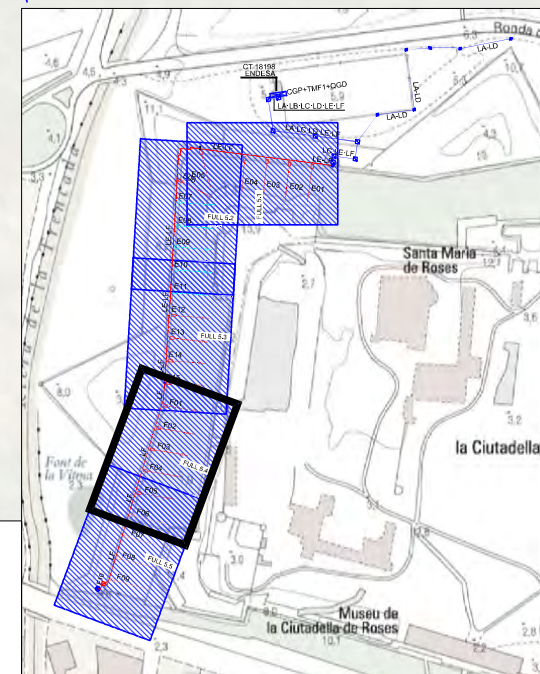

LLEGGENDA LLUMINÀRIES

	TIPUS 1 Dimensions : Ø153 mm LED 80.6 W 6600lm 3000K CRI 80 Driver electrònic DALI Òptica: tipus Flood 56-29° Color marró Accessori: Refractor dist. eHíptica
	TIPUS 5 Dimensions : Ø153 mm LED 80.6 W 6107 lm 3000K CRI 80 Driver electrònic DALI Òptica tipus Medium 53°/18° Color marró Accessori: Refractor dist. eHíptica
	TIPUS 6 Dimensions : Ø153 mm LED 58.3 W 5260 lm 3000K CRI 80 Driver electrònic DALI Òptica tipus Flood 56°/29° Color marró Accessori: Refractor dist. eHíptica

Llegenda d'instal·lacions proposta Sector 5:

	P30 $\square$ Pericó 30x30x40 cm
	Piqueta de terra
	Traçat de línies
	Conducte en superfície F1 1 tub Cu Ø 42 fixat mecànicament
	Caixa de derivació