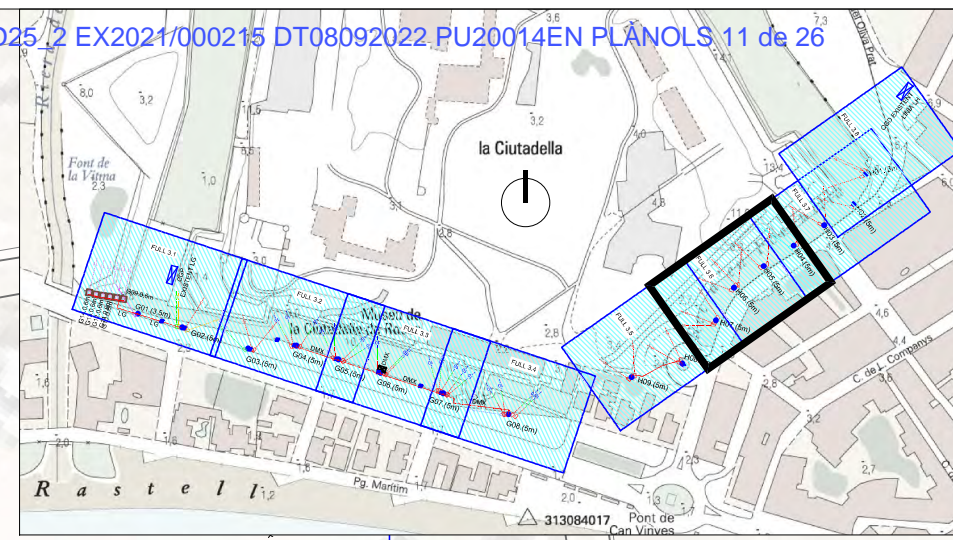

Llegenda d'instal·lacions proposta Sector 3:

- Suport de lluminàries connectat existent
- Pericó 30x30x40 cm. existent
- P30 Pericó 30x30x40 cm a construir
- Piqueta de terra
- Traçat de línies
- Rasa tipus T1- 1 conducte Ø63 soterrat en terreny natural
- Rasa tipus P1- 1 conducte Ø63 soterrat en paviment
- Rasa tipus P2- 2 conductes Ø63 soterrats en paviment
- Rasa tipus T2- 2 conductes Ø63 soterrats en terreny natural
- DMX Quadre de control DMX
- Balisa de protecció de lluminària TIPUS 1

- ZONA DE DOMINI PÚBLIC HIDRÀULIC
- ZONA DE SERVIDUD D.P.H.