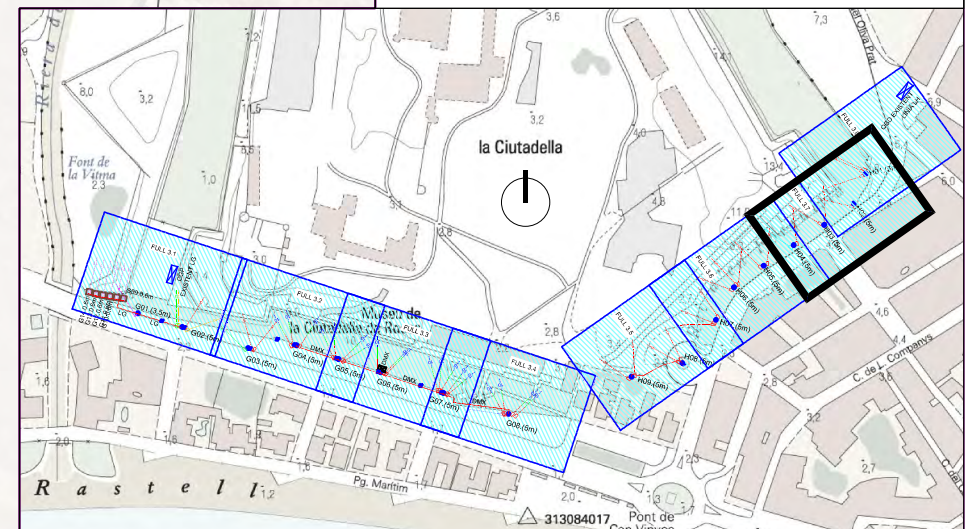

Llegenda d'instal·lacions proposta Sector 3:

- Suport de lluminàries connectat existent
- Pericó 30x30x40 cm. existent
- P30 ■ Pericó 30x30x40 cm a construir
- ⚡ Piqueta de terra
- --- Traçat de línies
- T1 ( ) Rasa tipus T1- 1 conducte Ø63 soterrat en terreny natural
- P1 ( ) Rasa tipus P1- 1 conducte Ø63 soterrat en paviment
- P2 ( ) Rasa tipus P2- 2 conductes Ø63 soterrats en paviment
- T2 ( ) Rasa tipus T2- 2 conductes Ø63 soterrats en terreny natural
- ⊠ DMX Quadre de control DMX
- Balisa de protecció de lluminària TIPUS 1