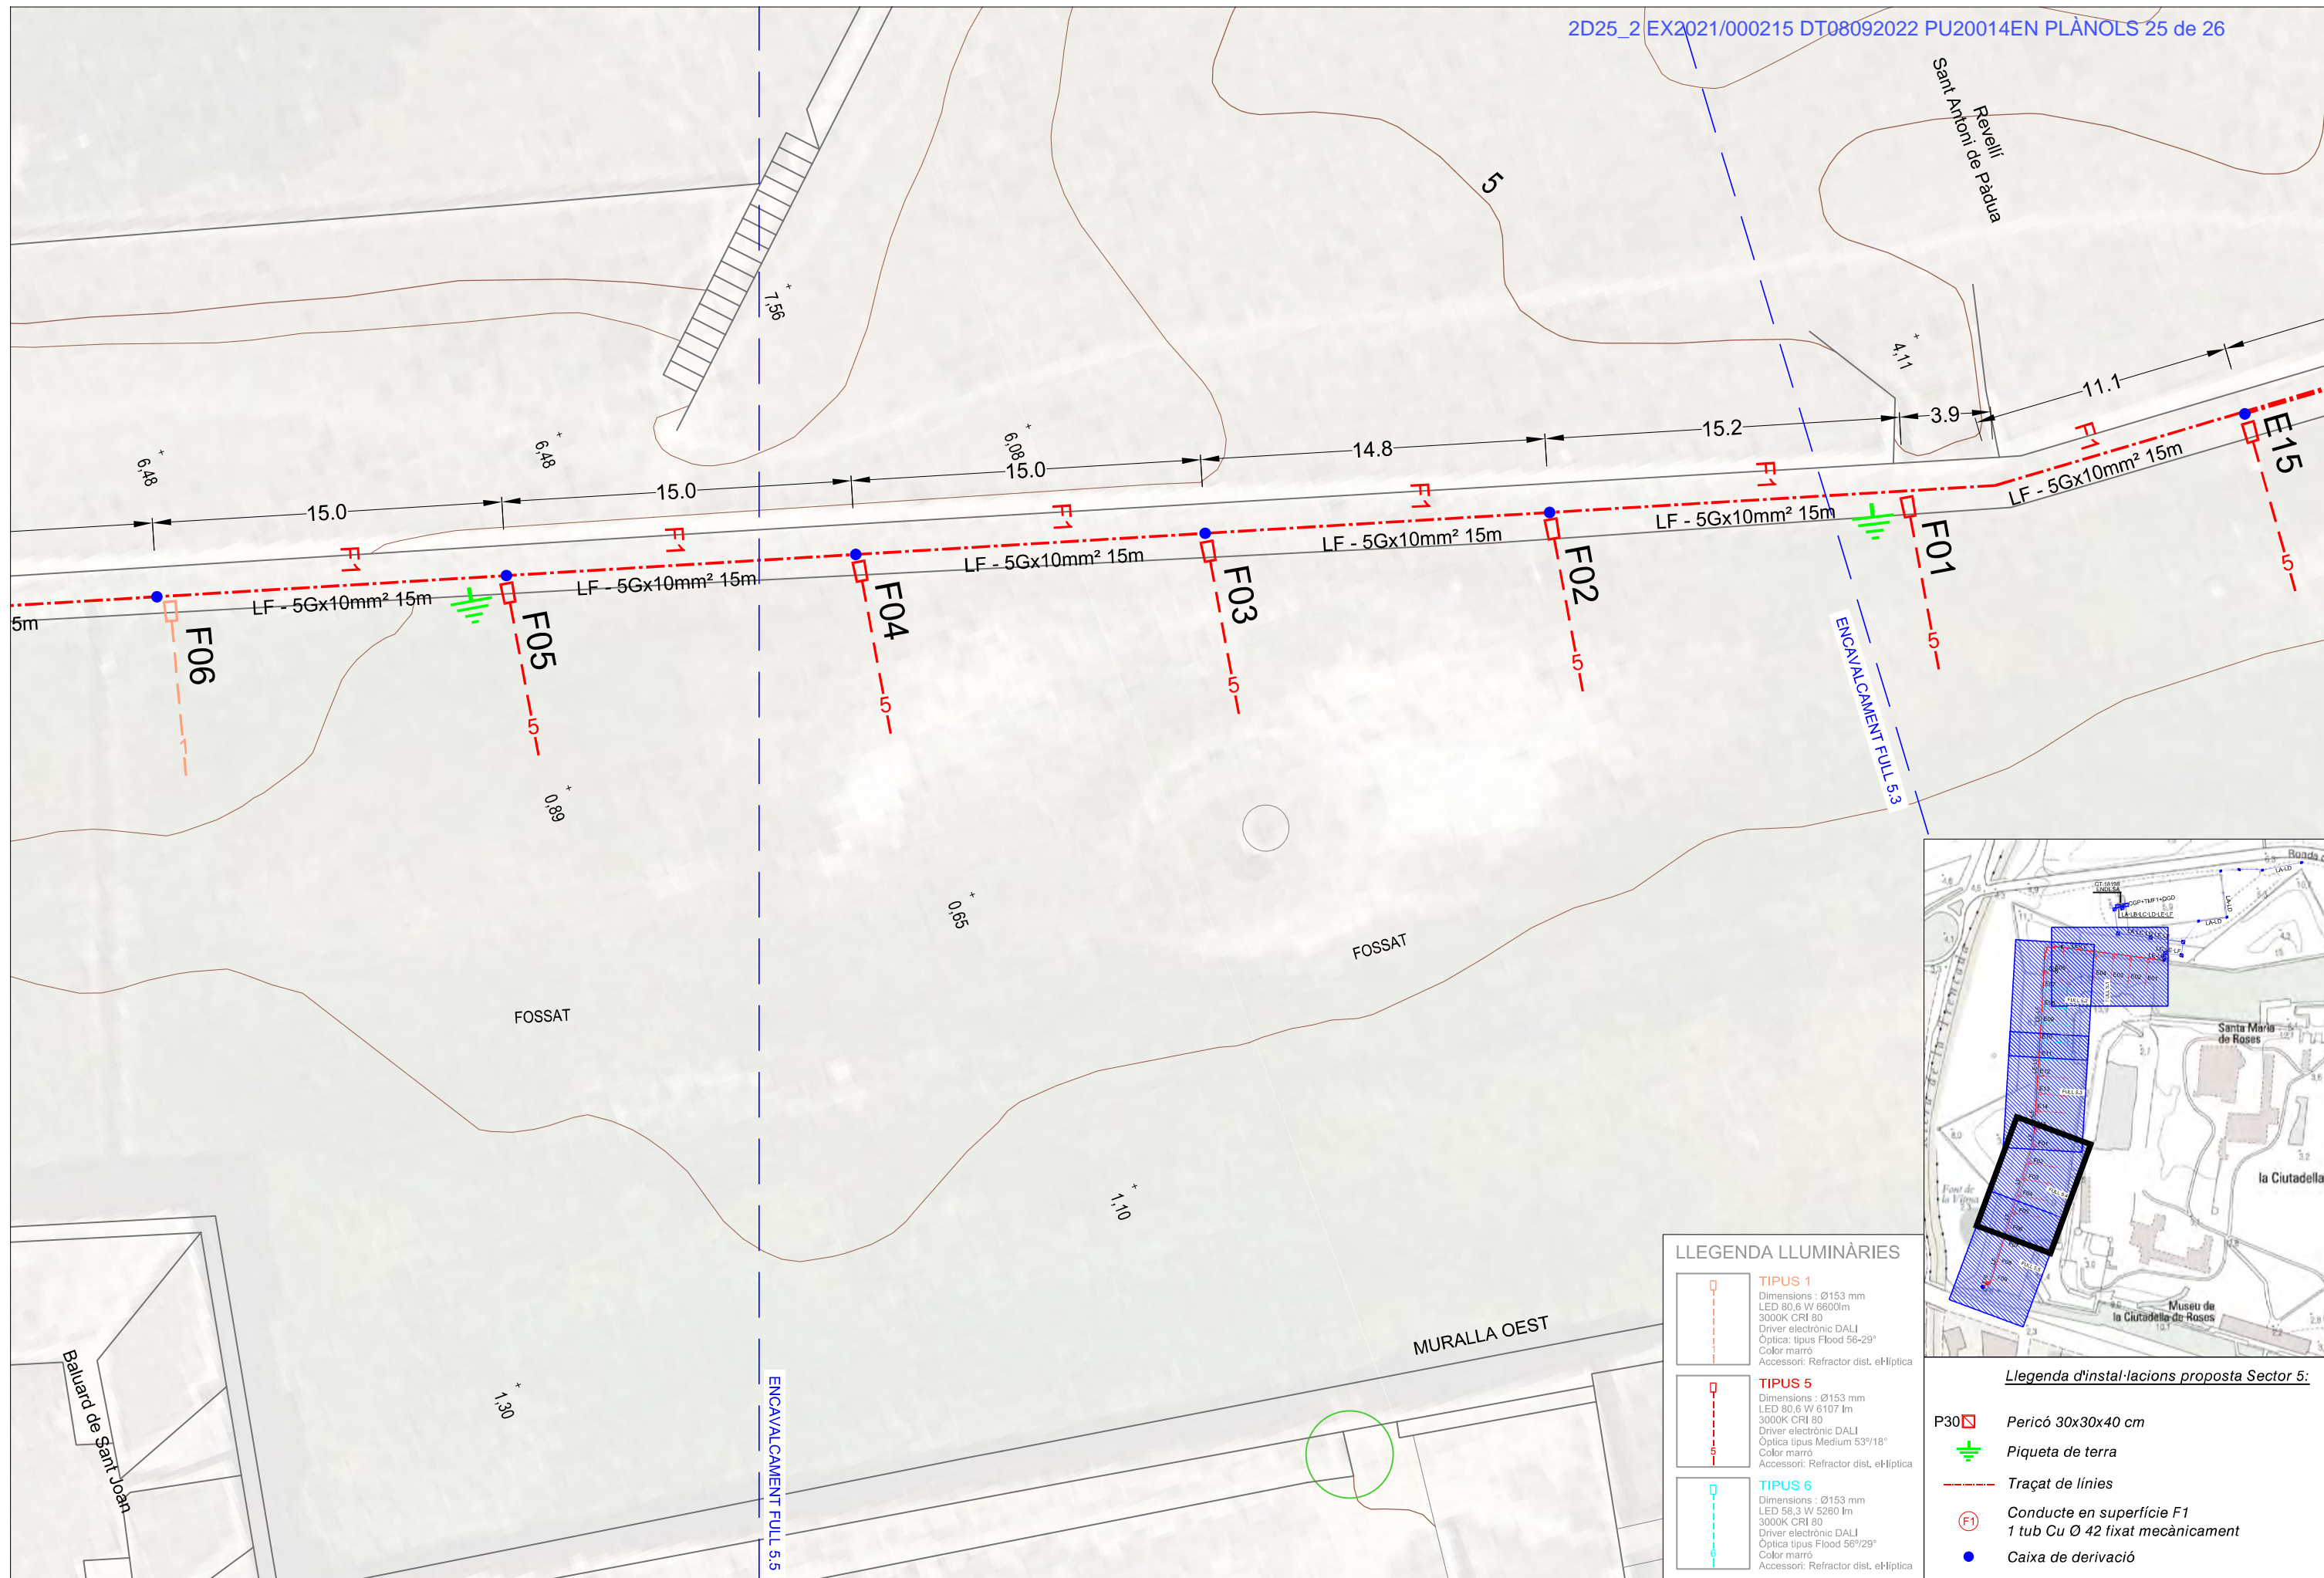

LLEGGENDA LLUMINÀRIES

	TIPUS 1 Dimensions : Ø153 mm LED 80.6 W 6600lm 3000K CRI 80 Driver electrònic DALI Òptica: tipus Flood 56-29° Color marró Accessori: Refractor dist. eHíptica
	TIPUS 5 Dimensions : Ø153 mm LED 80.6 W 6107 lm 3000K CRI 80 Driver electrònic DALI Òptica tipus Medium 53°/18° Color marró Accessori: Refractor dist. eHíptica
	TIPUS 6 Dimensions : Ø153 mm LED 58.3 W 5260 lm 3000K CRI 80 Driver electrònic DALI Òptica tipus Flood 56°/29° Color marró Accessori: Refractor dist. eHíptica

Llegenda d'instal·lacions proposta Sector 5:

	P30 $\square$ Pericó 30x30x40 cm
	Piqueta de terra
	Traçat de línies
	Conducte en superfície F1 1 tub Cu Ø 42 fixat mecànicament
	Caixa de derivació