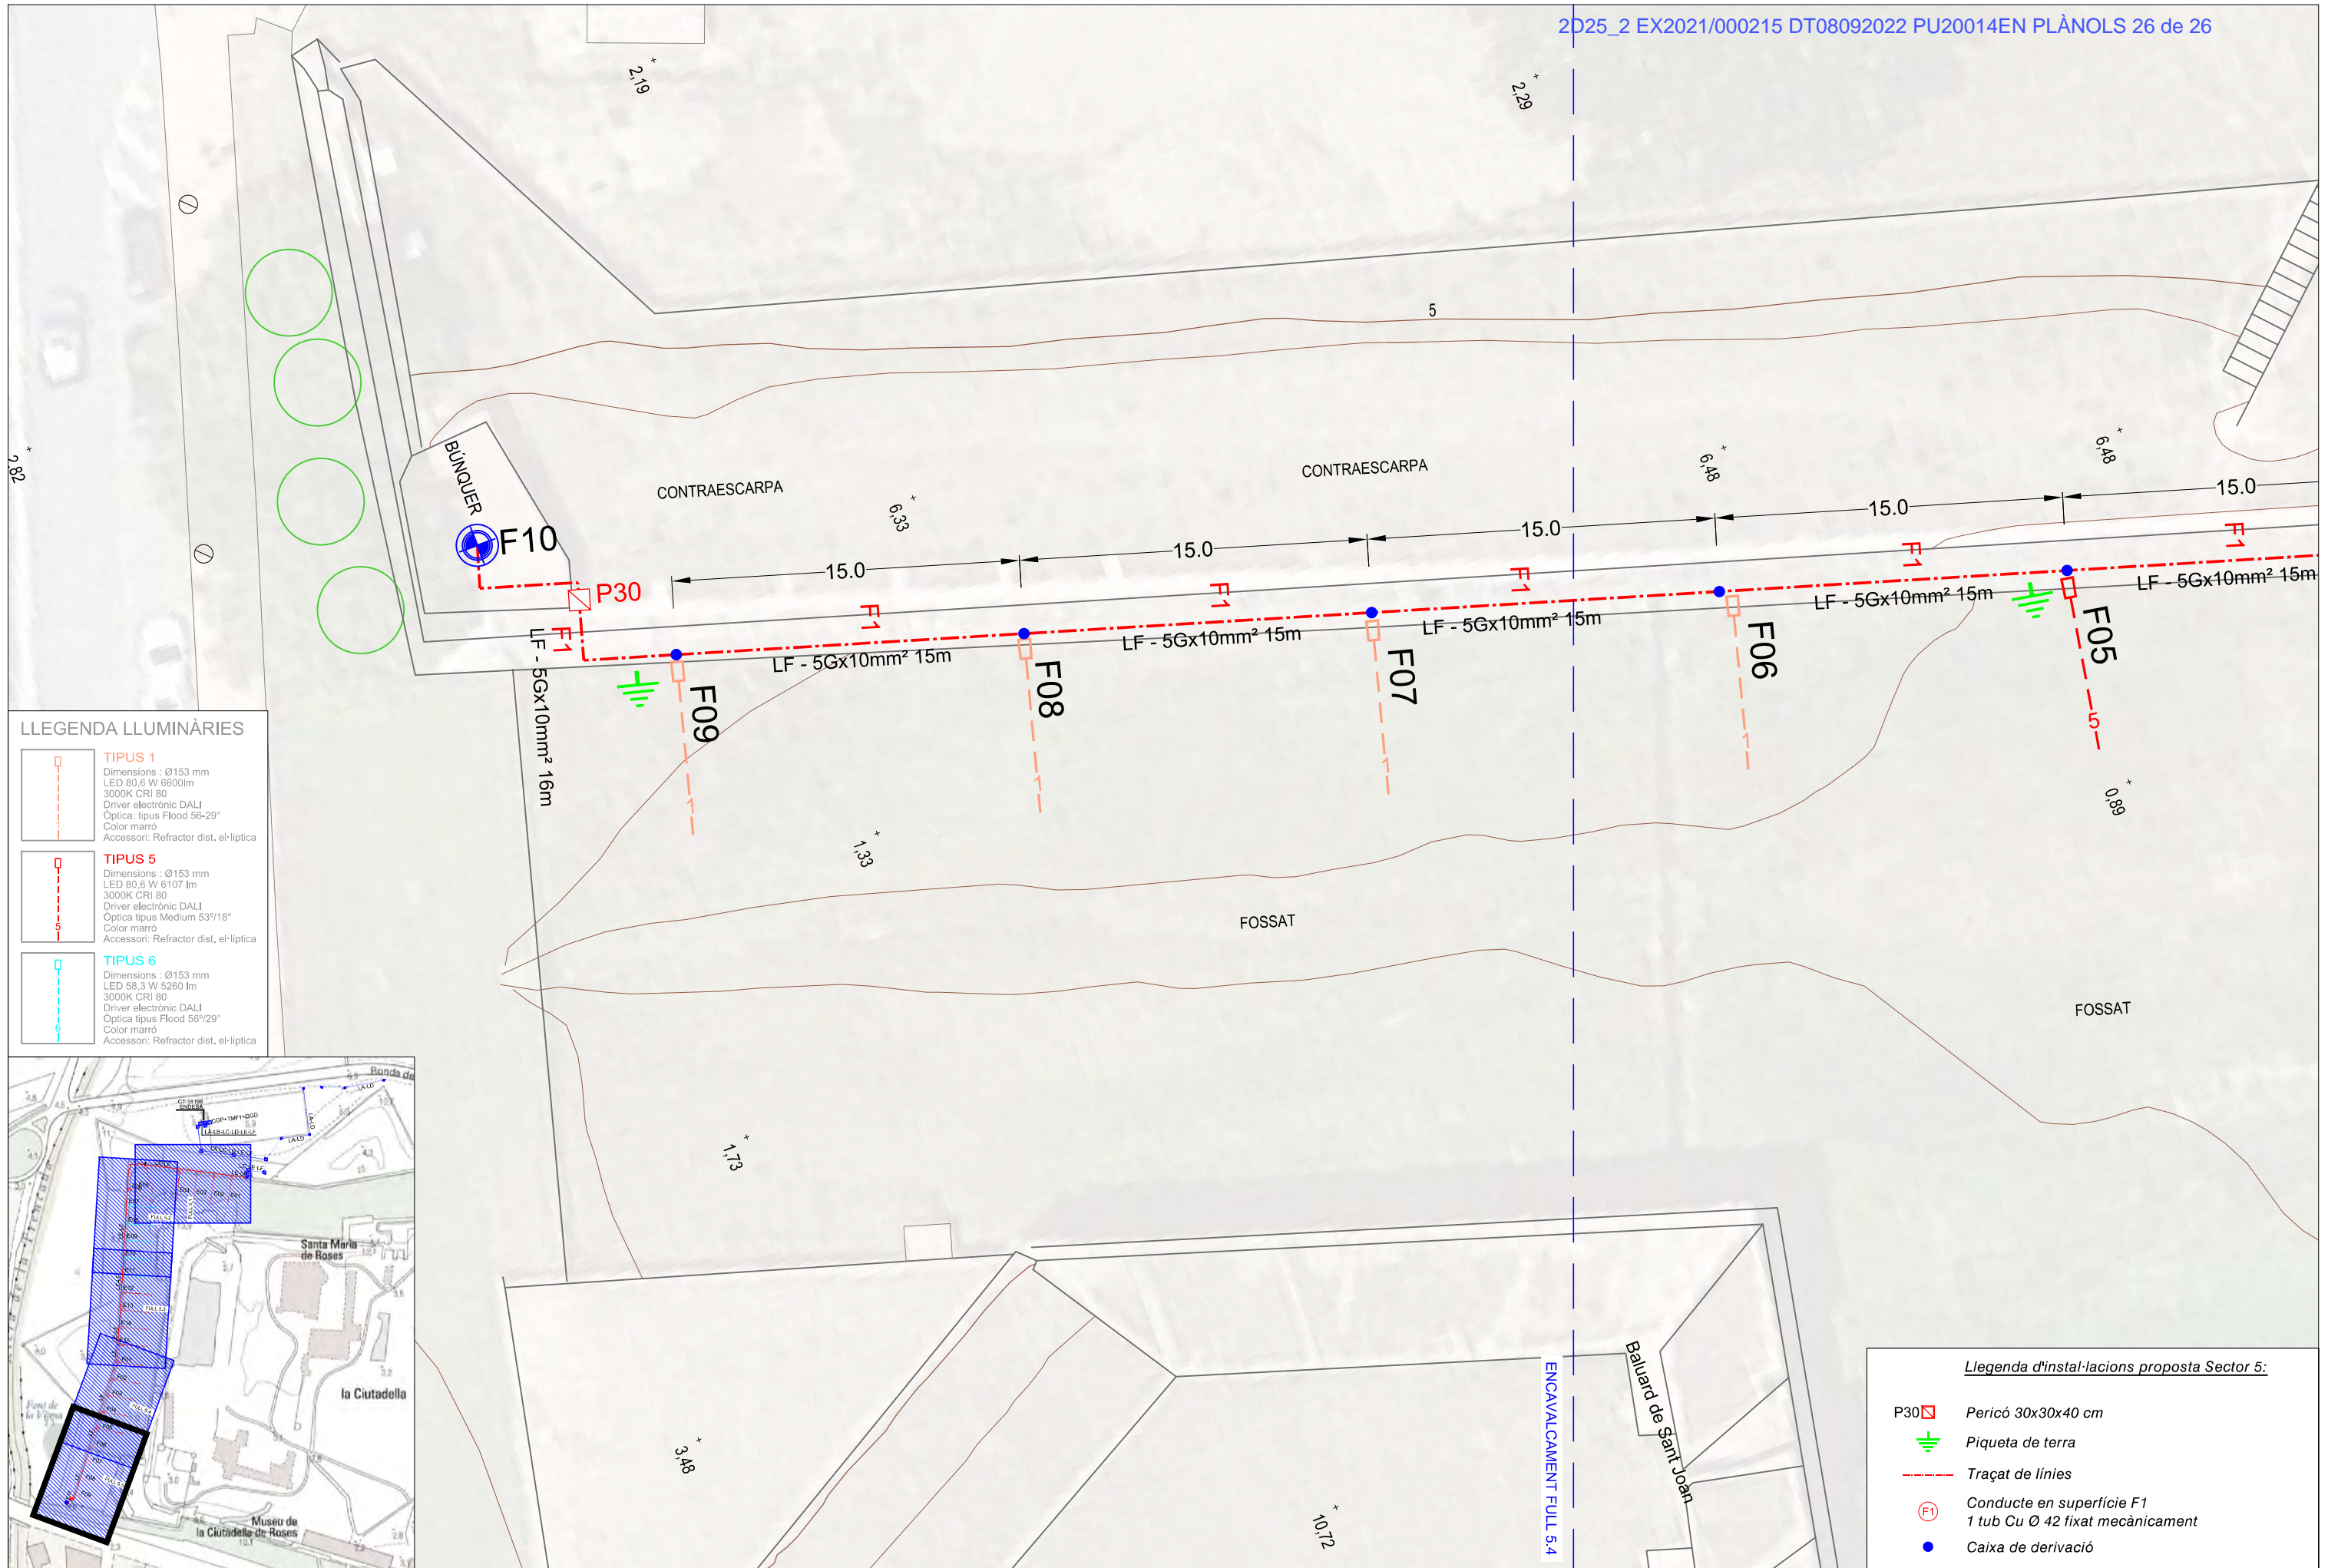

LLEGENDA LLUMINÀRIES

- **TIPUS 1**
  Dimensions : Ø153 mm
  LED 80,6 W 6600lm
  3000K CRI 80
  Driver electrònic DALI
  Òptica: tipus Flood 56°/29°
  Color marró
  Accessori: Refractor dist. el·líptica
- **TIPUS 5**
  Dimensions : Ø153 mm
  LED 80,6 W 6107 lm
  3000K CRI 80
  Driver electrònic DALI
  Òptica tipus Medium 53°/18°
  Color marró
  Accessori: Refractor dist. el·líptica
- **TIPUS 6**
  Dimensions : Ø153 mm
  LED 58,3 W 5260 lm
  3000K CRI 80
  Driver electrònic DALI
  Òptica tipus Flood 56°/29°
  Color marró
  Accessori: Refractor dist. el·líptica