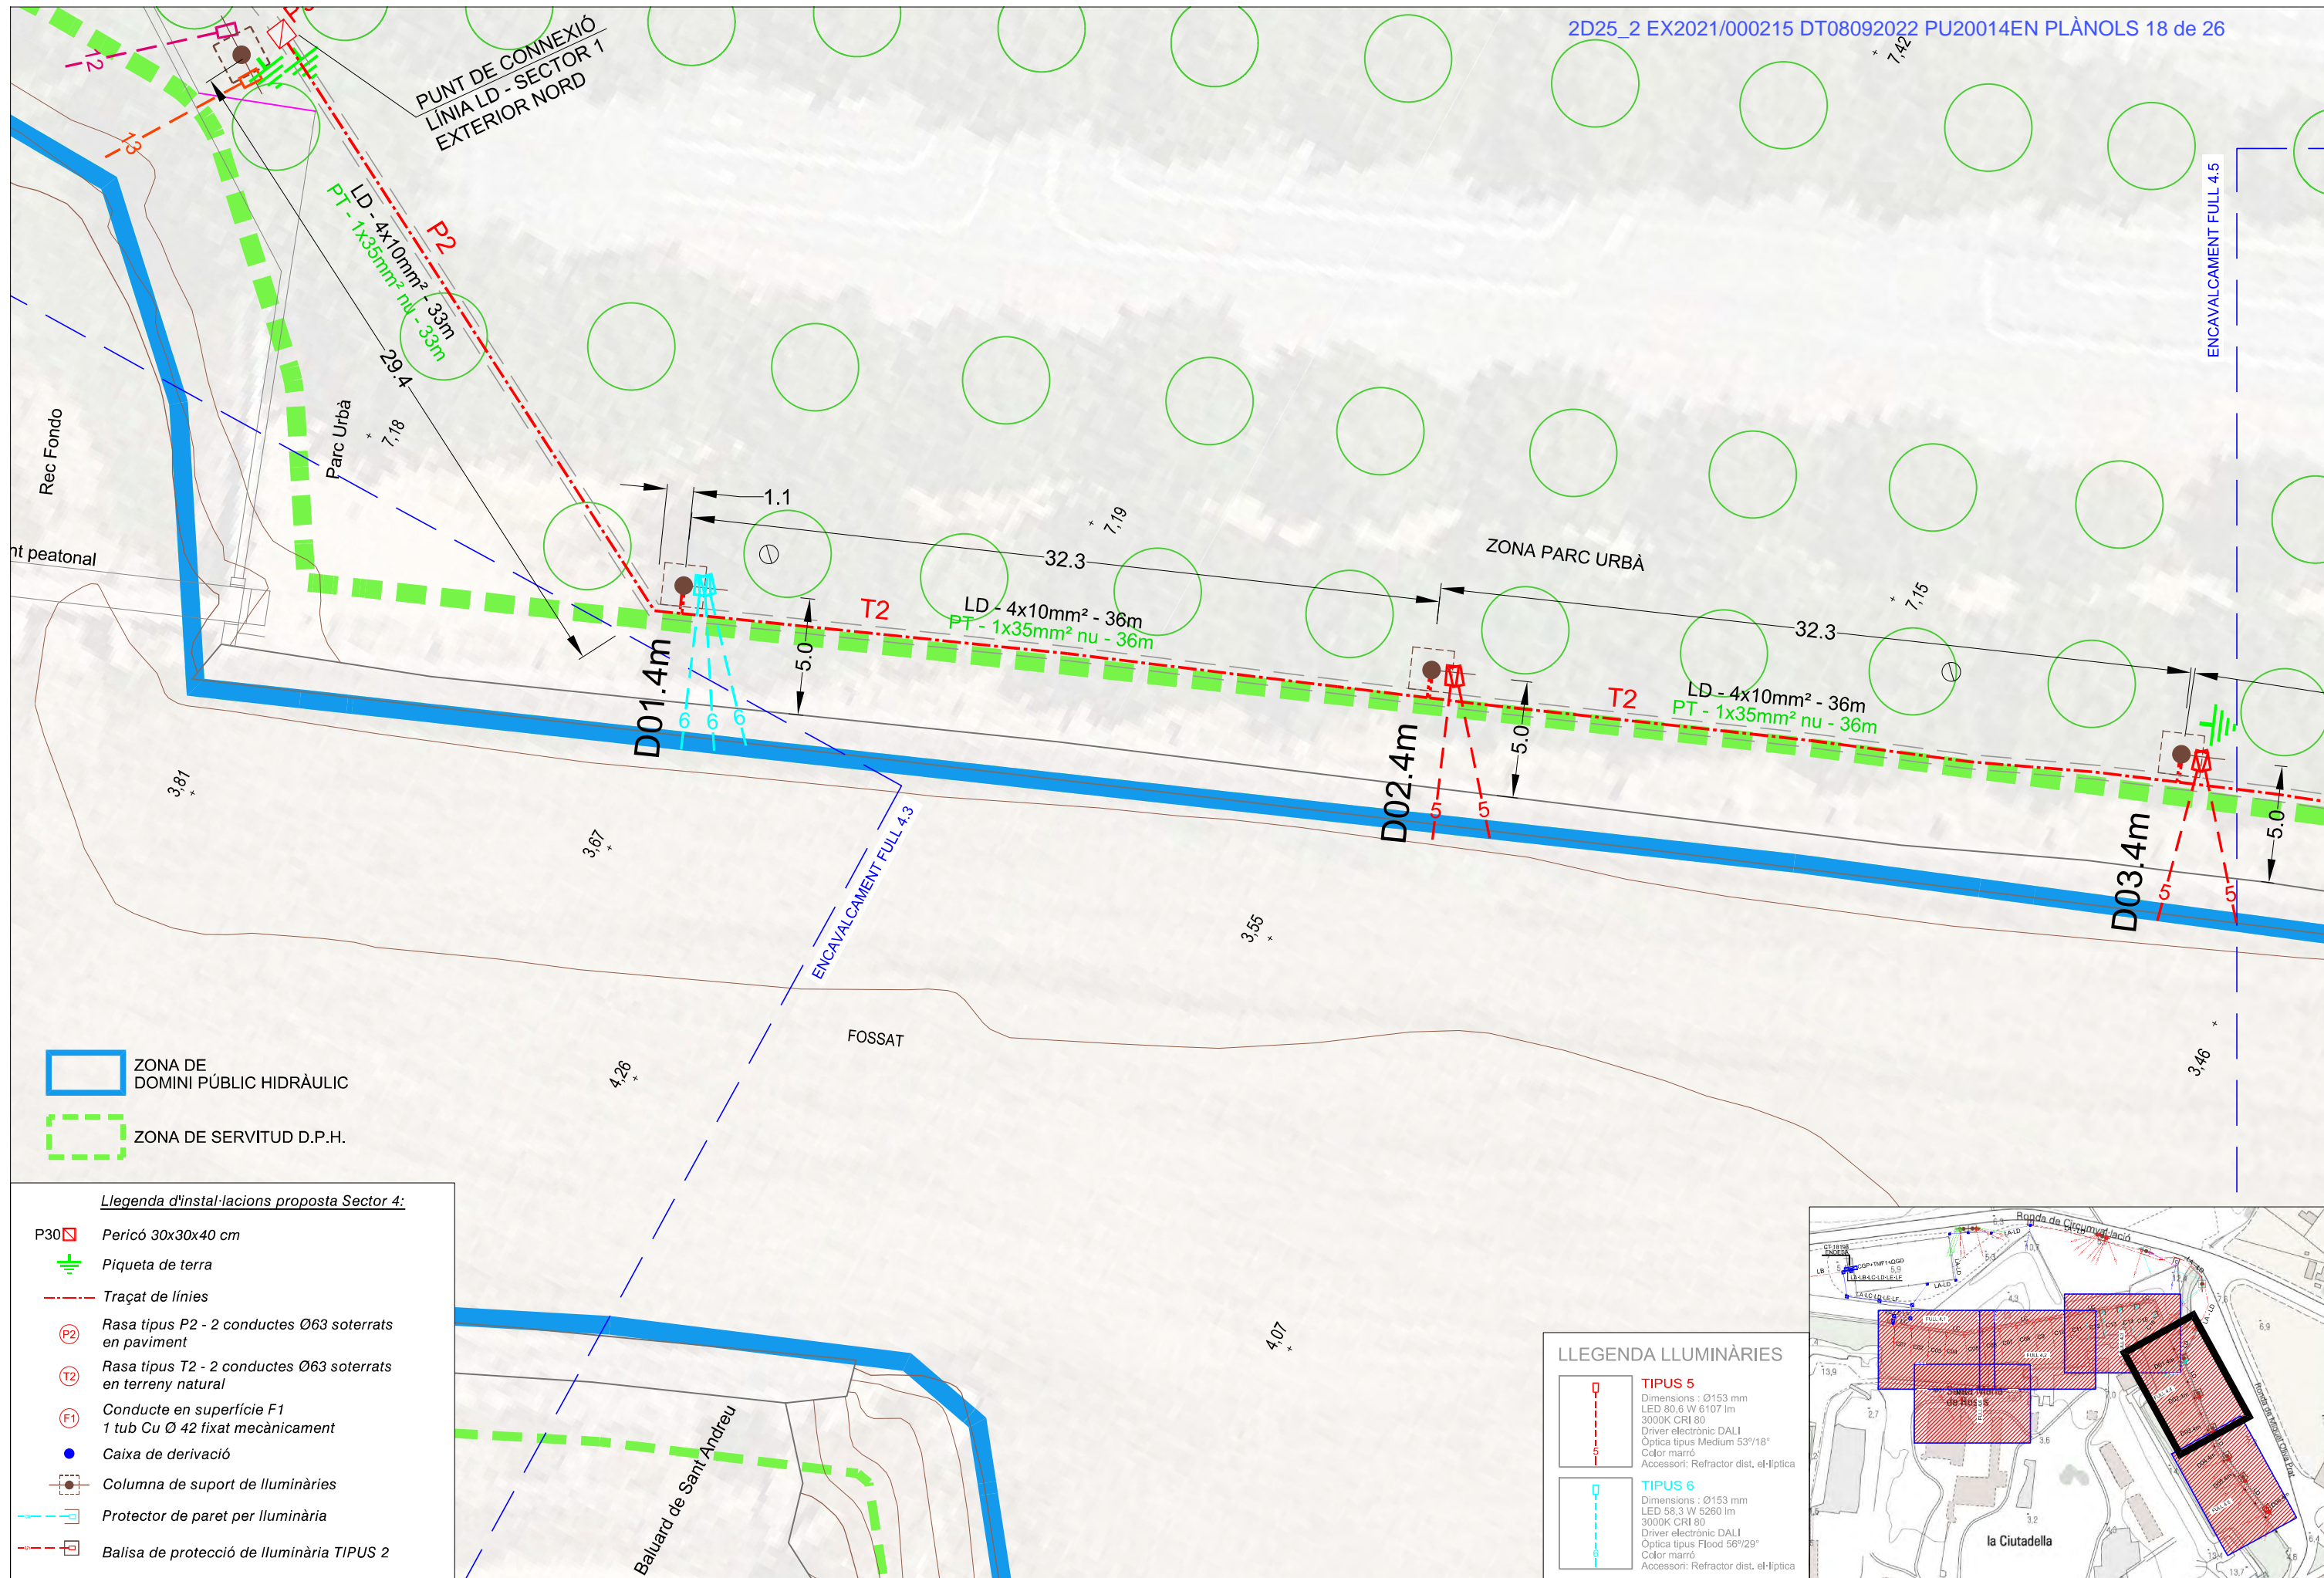

ZONA DE DOMINI PÚBLIC HIDRÀULIC
ZONA DE SERVIDUD D.P.H.

1. **Llegenda d'instal·lacions proposta Sector 4:**
2. P30 Pericó 30x30x40 cm
   - Piqueta de terra
   - Traçat de línies
   - Rasa tipus P2 - 2 conductes Ø63 soterrats en paviment
   - Rasa tipus T2 - 2 conductes Ø63 soterrats en terreny natural
   - Conducció en superfície F1 1 tub Cu Ø 42 fixat mecànicament
   - Caixa de derivació
   - Columna de suport de lluminàries
   - Protector de paret per lluminària
   - Balisa de protecció de lluminària TIPUS 2

1. **LLEGGENDA LLUMINÀRIES**
2. **TIPUS 5**
     Dimensions : Ø153 mm
     LED 80,6 W 6107 lm
     3000K CRI 80
     Driver electrònic DALI
     Òptica tipus Medium 53°/18°
     Color marró
     Accessori: Refractor dist. el·líptica
   - **TIPUS 6**
     Dimensions : Ø153 mm
     LED 58,3 W 5260 lm
     3000K CRI 80
     Driver electrònic DALI
     Òptica tipus Flood 56°/29°
     Color marró
     Accessori: Refractor dist. el·líptica