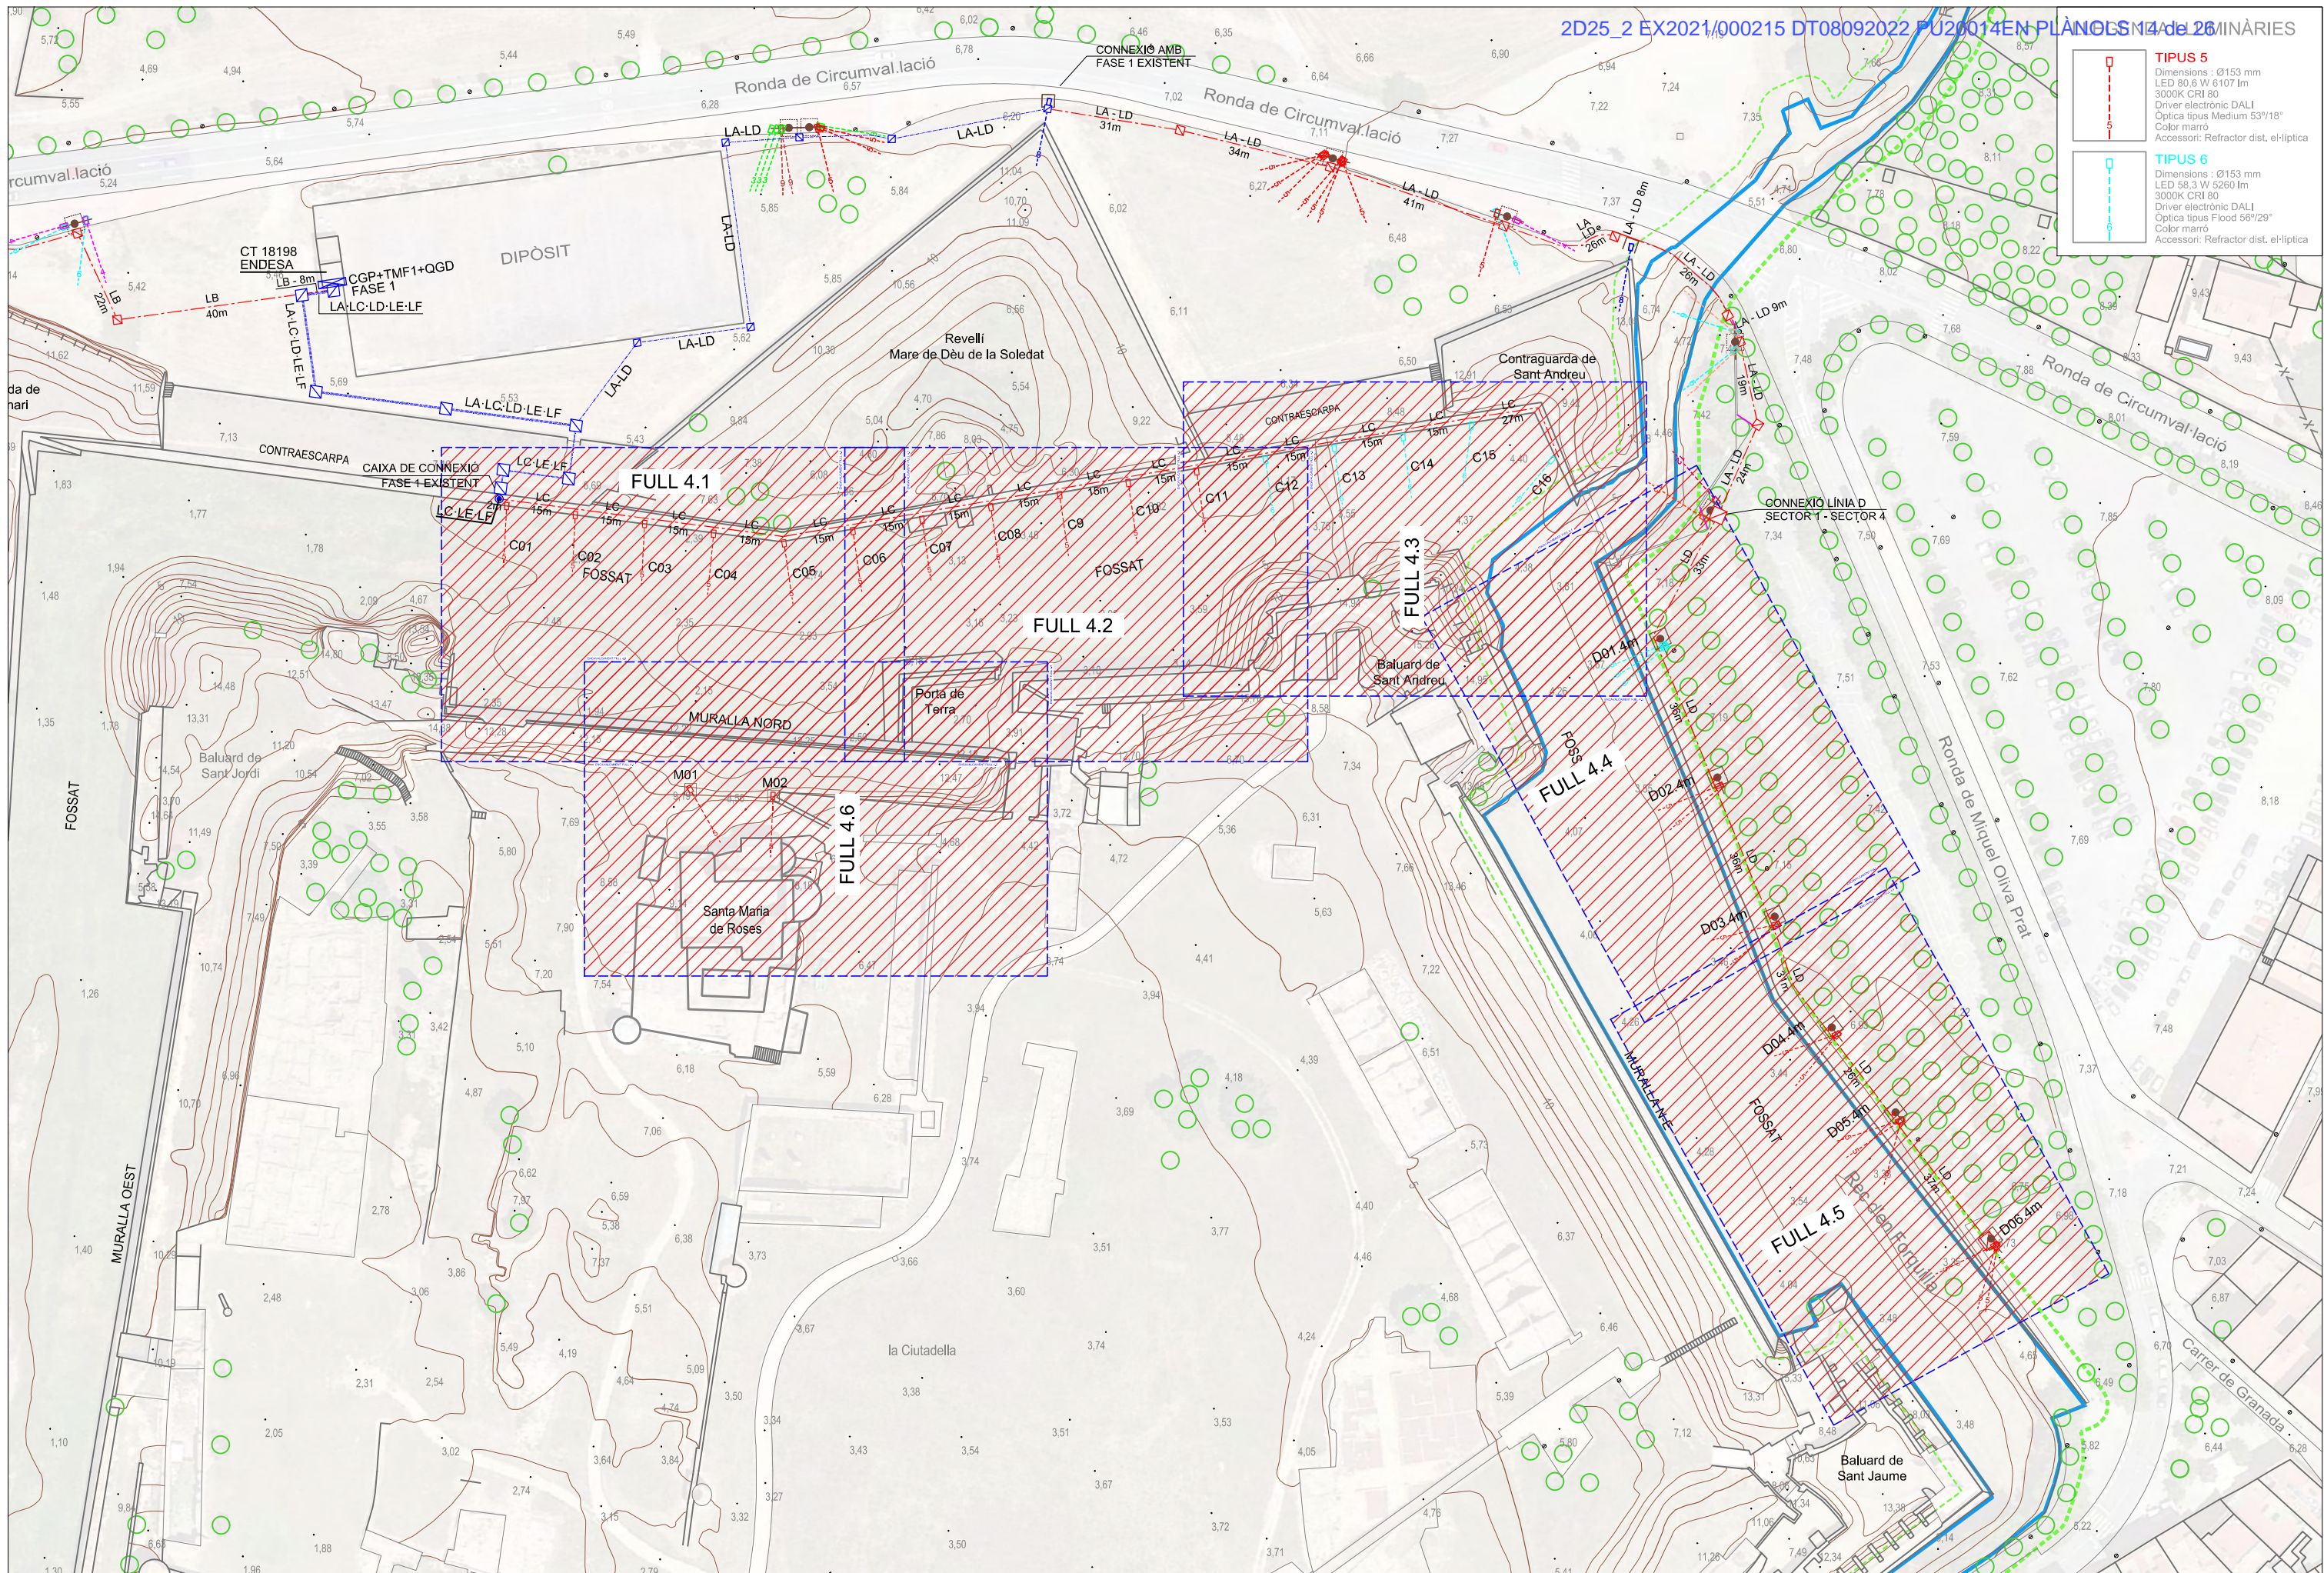

1. **TIPUS 5**
   Dimensions : Ø153 mm
   LED 80.6 W 6107 lm
   3000K CRI 80
   Driver electrònic DALI
   Òptica tipus Medium 53°/18"
   Color marró
   Accessori: Refractor dist. el·líptica
2. **TIPUS 6**
   Dimensions : Ø153 mm
   LED 58.3 W 5260 lm
   3000K CRI 80
   Driver electrònic DALI
   Òptica tipus Flood 56°/29"
   Color marró
   Accessori: Refractor dist. el·líptica