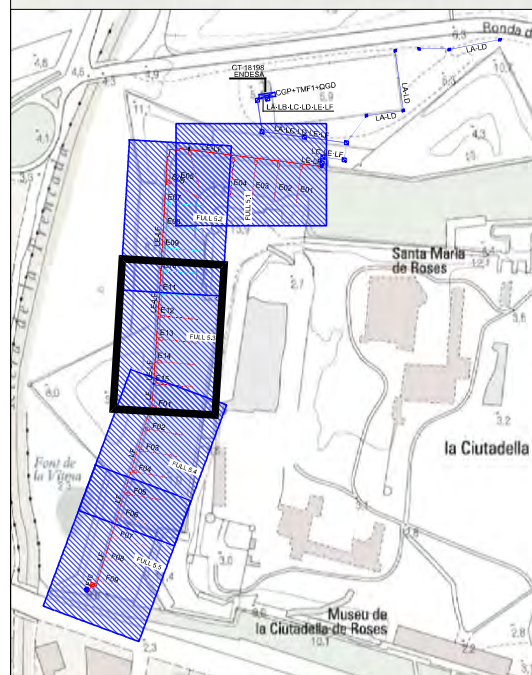

LLEGENDA LLUMINÀRIES

	TIPUS 1 Dimensions : Ø153 mm LED 80,6 W 6500lm 3000K CRI 80 Driver electrònic DALI Òptica tipus Flood 56-29° Color marró Accessori: Refractor dist. el·líptica
	TIPUS 5 Dimensions : Ø153 mm LED 80,6 W 6107 lm 3000K CRI 80 Driver electrònic DALI Òptica tipus Medium 53°/18° Color marró Accessori: Refractor dist. el·líptica
	TIPUS 6 Dimensions : Ø153 mm LED 58,3 W 5260 lm 3000K CRI 80 Driver electrònic DALI Òptica tipus Flood 56°/29° Color marró Accessori: Refractor dist. el·líptica

Llegenda d'instal·lacions proposta Sector 5:

	P30 Pericó 30x30x40 cm
	Piqueta de terra
	Traçat de línies
	Conducte en superfície F1 1 tub Cu Ø 42 fixat mecànicament
	Caixa de derivació