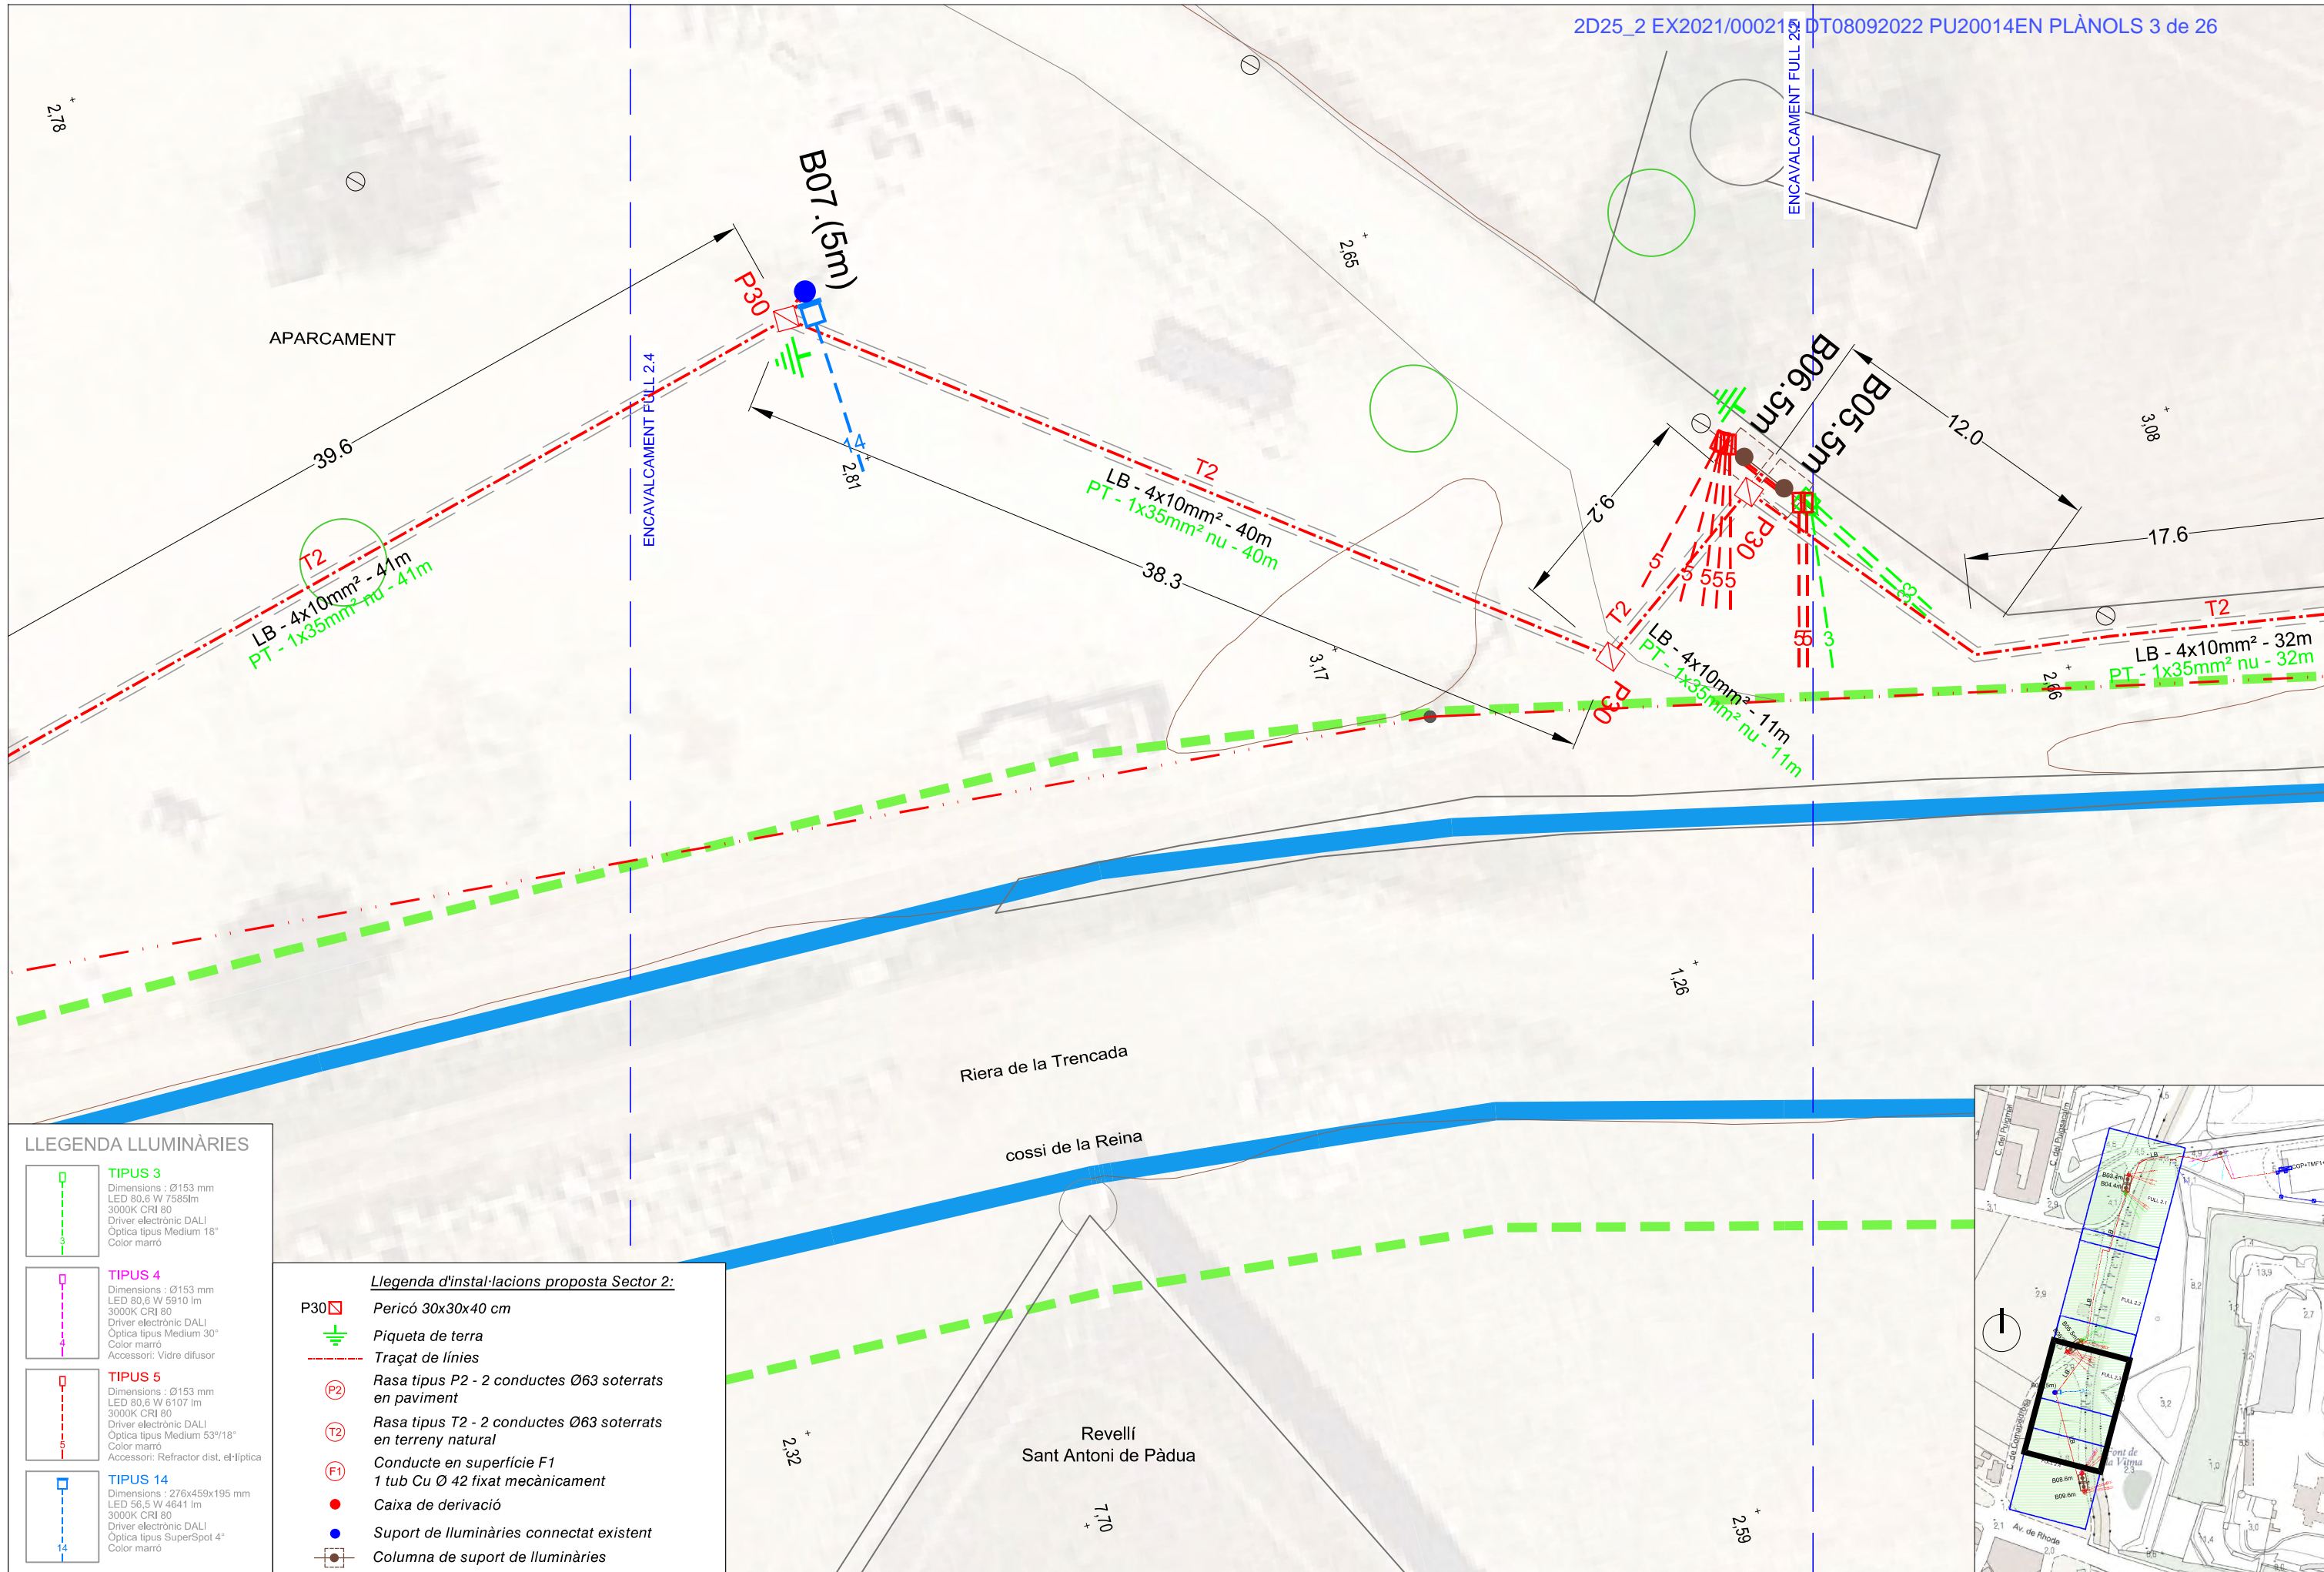

LLEGGENDA LLUMINÀRIES

- **TIPUS 3**
  Dimensions : Ø153 mm
  LED 80,6 W 7585lm
  3000K CRI 80
  Driver electrònic DALI
  Òptica tipus Medium 18°
  Color marró
- **TIPUS 4**
  Dimensions : Ø153 mm
  LED 80,6 W 5910 lm
  3000K CRI 80
  Driver electrònic DALI
  Òptica tipus Medium 30°
  Color marró
  Accessori: Vidre difusor
- **TIPUS 5**
  Dimensions : Ø153 mm
  LED 80,6 W 6107 lm
  3000K CRI 80
  Driver electrònic DALI
  Òptica tipus Medium 53°/18°
  Color marró
  Accessori: Refractor dist. el·líptica
- **TIPUS 14**
  Dimensions : 276x459x195 mm
  LED 56,5 W 4641 lm
  3000K CRI 80
  Driver electrònic DALI
  Òptica tipus SuperSpot 4°
  Color marró

1. **Llegenda d'instal·lacions proposta Sector 2:**
2. **P30** Pericó 30x30x40 cm
   - Piqueta de terra
   - Traçat de línies
   - **P2** Rasa tipus P2 - 2 conductes Ø63 soterrats en paviment
   - **T2** Rasa tipus T2 - 2 conductes Ø63 soterrats en terreny natural
   - **F1** Conducció en superfície F1 1 tub Cu Ø 42 fixat mecànicament
   - Caixa de derivació
   - Suport de lluminàries connectat existent
   - Columna de suport de lluminàries