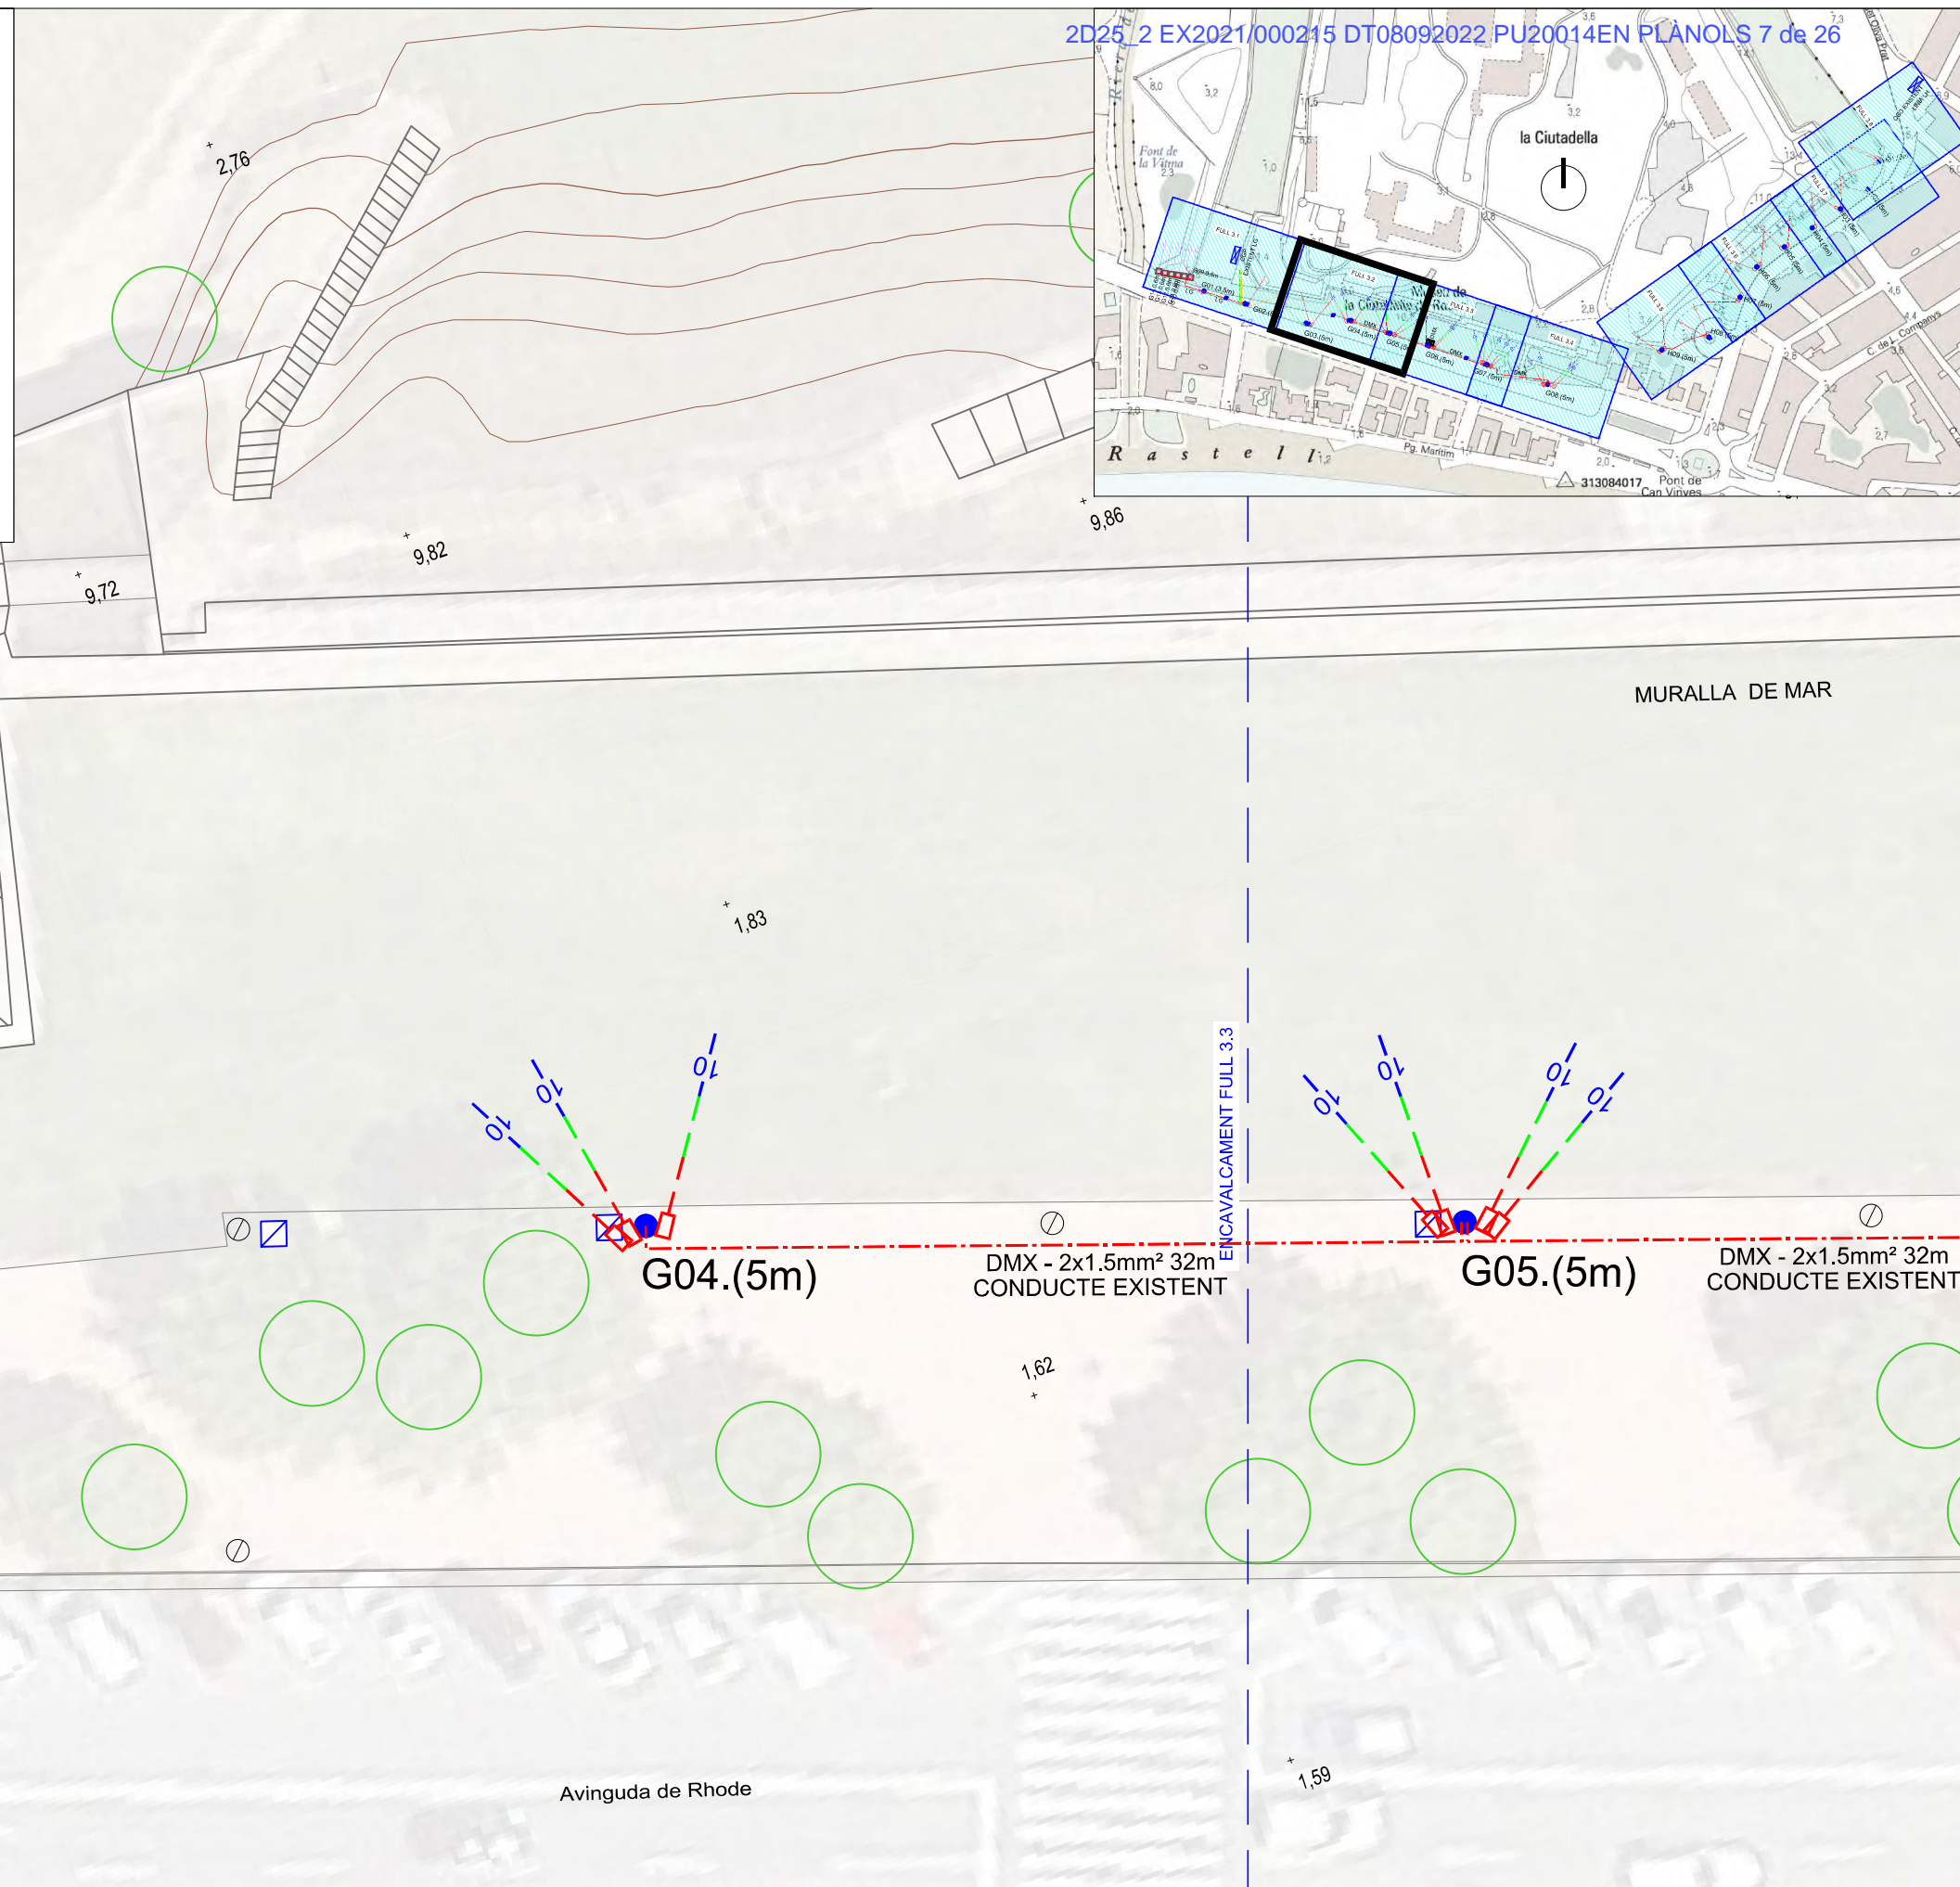

Llegenda d'instal·lacions proposta Sector 3:

- Suport de lluminàries connectat existent
- Pericó 30x30x40 cm. existent
- P30 ■ Pericó 30x30x40 cm a construir
- ⚡ Piqueta de terra
- --- Traçat de línies
- Ⓣ1 Rasa tipus T1- 1 conducte Ø63 soterrat en terreny natural
- Ⓣ1 Rasa tipus P1- 1 conducte Ø63 soterrat en paviment
- Ⓣ2 Rasa tipus P2- 2 conductes Ø63 soterrats en paviment
- Ⓣ2 Rasa tipus T2- 2 conductes Ø63 soterrats en terreny natural
- ⊠ DMX Quadre de control DMX
- ⊠ Balisa de protecció de lluminària TIPUS 1