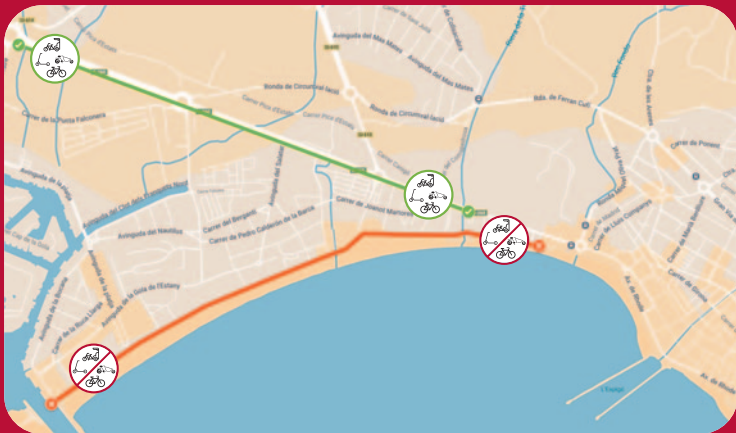

80€

Multa
Sanction
Penalty

PROHIBIT

Prohibido | Interdit | Prohibited

14/04 - 30/09

De 12 h a 24 h

CAT

Queda prohibit circular per una vorera, andana o passeig segons l'article 46.1 de l'ordenança de circulació.

ES

Queda prohibido circular por una acera, andén o paseo según el artículo 46.1 de la ordenanza de circulación.

FR

Il est interdit de circuler sur un trottoir, une plate-forme ou une promenade, conformément à l'article 46.1 de l'ordonnance sur la circulation.

ENG

It is prohibited to circulate on a sidewalk, platform or promenade, according to article 46.1 of the traffic regulations.