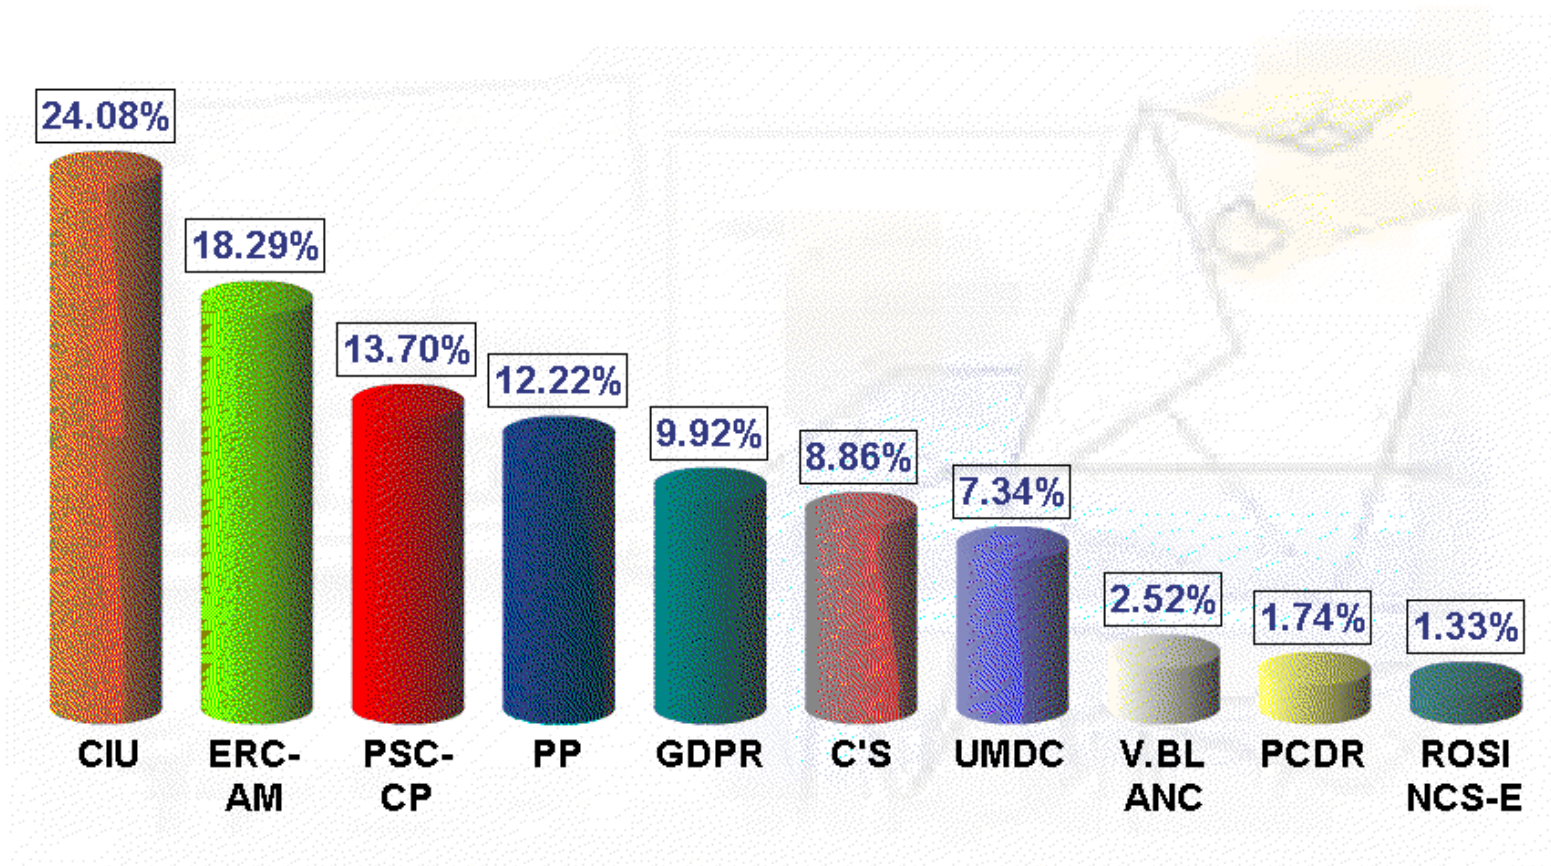

Roses - Eleccions Municipals.

24/05/2015
Eleccions Municipals
Nombre de regidors. Total: 17

Escrutat: 100,00%
Participació: 53,42%
Cens: 11.467

Votants: 6.126
Vots nuls: 89
Vots vàlids: 6.037

Roses - Eleccions Municipals.

24/05/2015
 Eleccions Municipals
 Nombre de vots

Escrutat: 100,00%
 Participació: 53,42%
 Cens: 11.467

Votants: 6.126
 Vots nuls: 89
 Vots vàlids: 6.037

Roses - Eleccions Municipals.

24/05/2015
Eleccions Municipals
% Vots

Escurtat: 100.00%
Participació: 53.42%
Cens: 11.467

Votants: 6.126
Vots nuls: 89
Vots vàlids: 6.037

Distribución de concejales (Ley de Hondt)Elecciones Municipales
24/05/2015

Electores censados	Participación (%)	Abstención (%)	Núm. concejalías	
11.467	53,42%	46,58%	17	
Votos emitidos	Votos nulos	Votos válidos	Votos en blanco	Escrutado (%)
6.126	89	6.037	152	100,00%