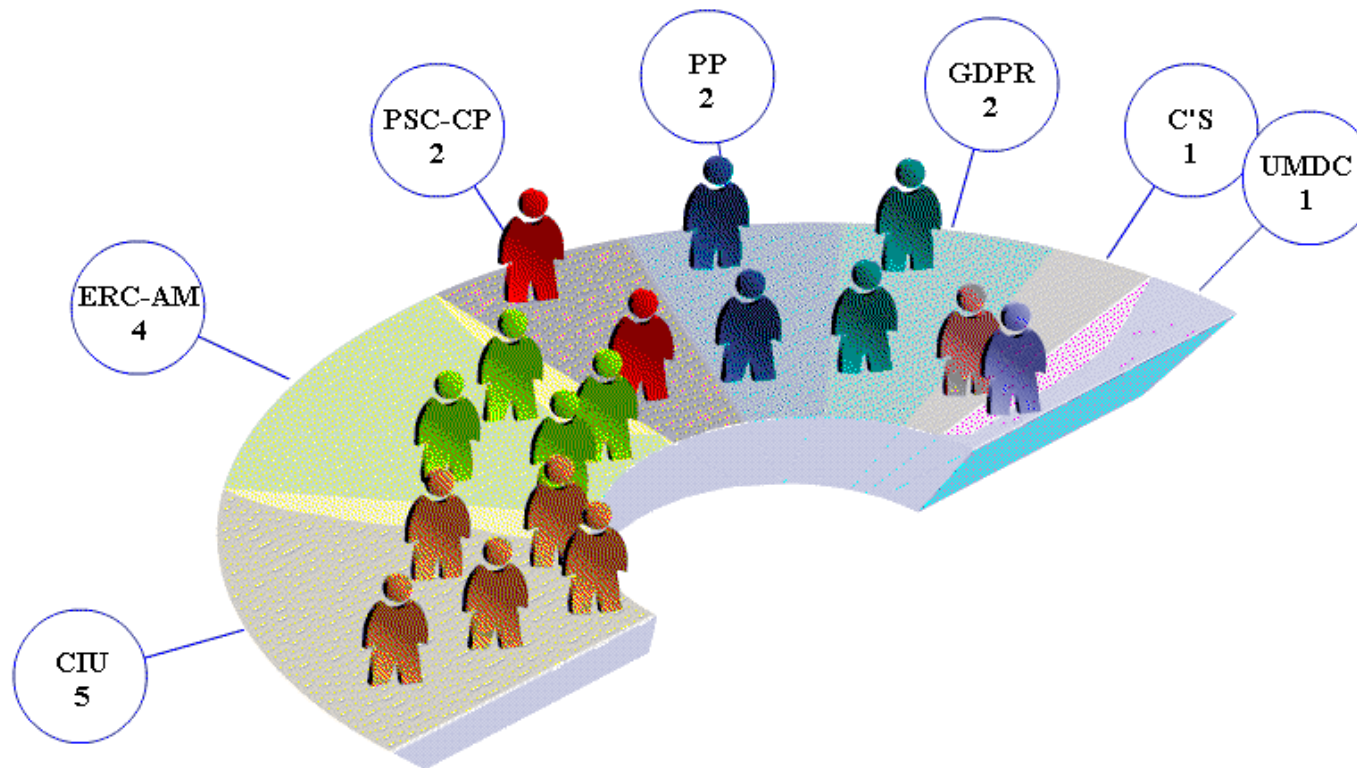

Roses - Eleccions Municipals.

24/05/2015
Eleccions Municipals
Nombre de regidors. Total: 17

Escrutat: 100,00%
Participació: 53,42%
Cens: 11.467

Votants: 6.126
Vots nuls: 89
Vots vàlids: 6.037

Roses - Eleccions Municipals.

Escurtat: 100.00%
Participació: 53.42%
Cens: 11.467

Votants: 6.126
Vots nuls: 89
Vots vàlids: 6.037

Distribución de concejales (Ley de Hondt)Elecciones Municipales
24/05/2015

Electores censados	Participación (%)	Abstención (%)	Núm. concejalías	
11.467	53,42%	46,58%	17	
Votos emitidos	Votos nulos	Votos válidos	Votos en blanco	Escrutado (%)
6.126	89	6.037	152	100,00%