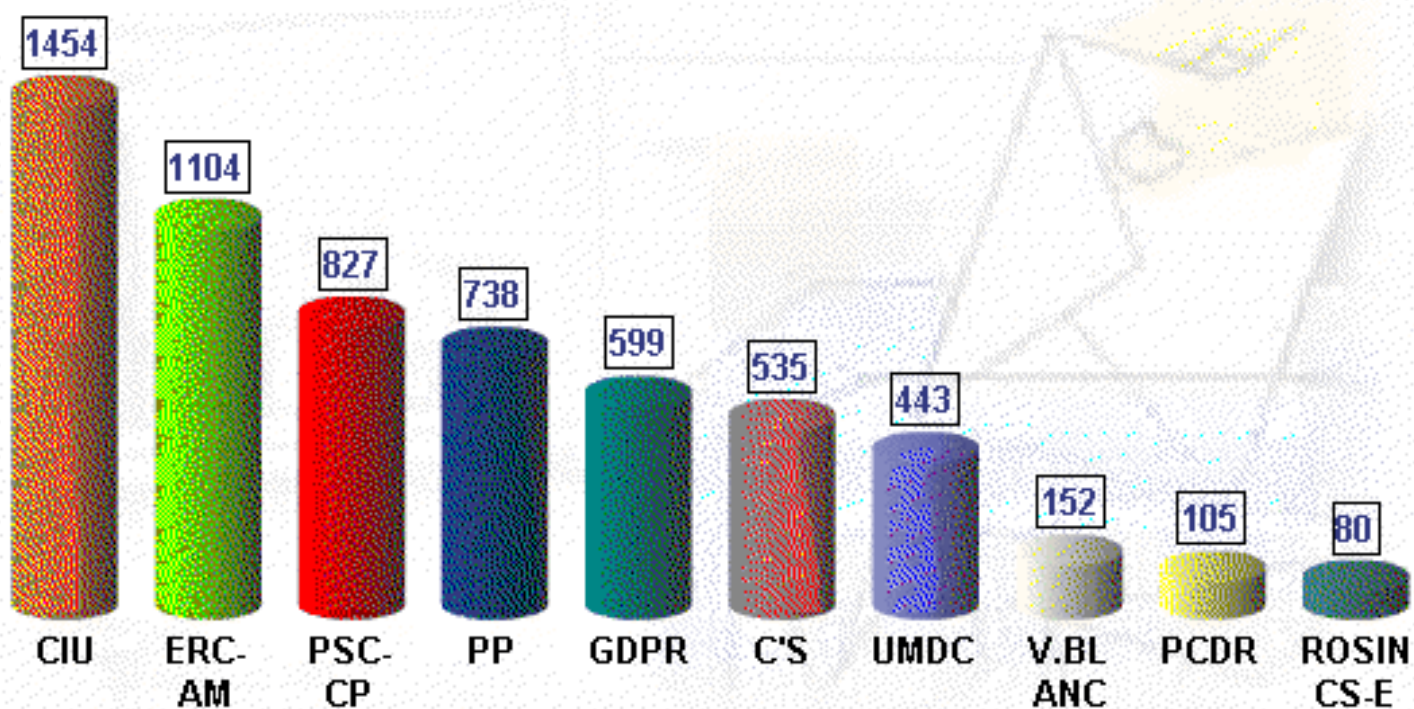

Roses - Eleccions Municipals.

24/05/2015
Eleccions Municipals
Nombre de regidors. Total: 17

Escrutat: 100,00%
Participació: 53,42%
Cens: 11.467

Votants: 6.126
Vots nuls: 89
Vots vàlids: 6.037

Roses - Eleccions Municipals.

24/05/2015
 Eleccions Municipals
 Nombre de vots

Escrutat: 100,00%
 Participació: 53,42%
 Cens: 11.467

Votants: 6.126
 Vots nuls: 89
 Vots vàlids: 6.037

Roses - Eleccions Municipals.

24/05/2015
Eleccions Municipals
% Vots

Escurtat: 100.00%
Participació: 53.42%
Cens: 11.467

Votants: 6.126
Vots nuls: 89
Vots vàlids: 6.037

Distribución de concejales (Ley de Hondt)Elecciones Municipales
24/05/2015

Electores censados	Participación (%)	Abstención (%)	Núm. concejalías	
11.467	53,42%	46,58%	17	
Votos emitidos	Votos nulos	Votos válidos	Votos en blanco	Escrutado (%)
6.126	89	6.037	152	100,00%